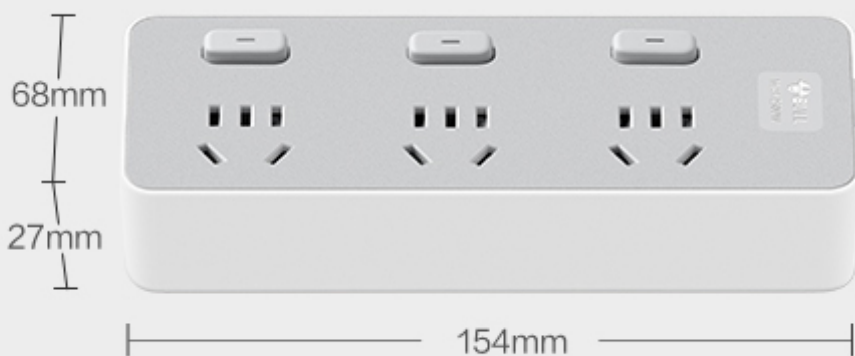

产品参数

产品名称： 延长线插座

产品型号： GN-Z1033T

产品颜色： 晨雾白

产品尺寸： 154mm×68mm×27mm

额定电流/A： 10A

额定电压/V： 250V~

额定功率/W： 2500W

材 质： PP

产品全长： 1.8m

▲ 产品尺寸为手工测量，可能会存在一定误差，具体以实物为准。

应新国标《GB2099.7-2024》要求，本类产品禁止用于电动自行车充电。