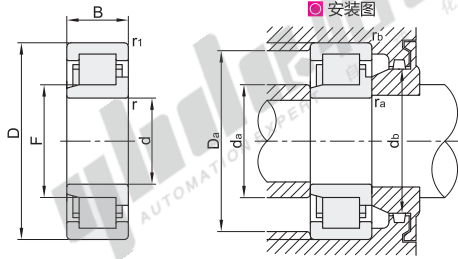

单列圆柱滚子轴承

外圈双挡边,内圈单挡边

品牌	类型	轴承精度	后置代码	轴承材质	
				国标	相当
ZWZ	NJ: 外圈双挡边, 内圈单挡边	P0	E: 内部加强设计 M: 铜保持架	GCr15	SUJ2

视角标准: 第一视角

型号	d	D	B	F	r (min)	r1 (min)	基本额定载荷(KN)		极限转速(r/min)		安装尺寸						重量(kg) (参考)
							Cr(动)	Cra(静)	脂润滑	油润滑	da(min)	da(max)	db(min)	Da(max)	ra(max)	rs(max)	
NJ205EM-ZWZ	25	52	15	31.5	0.6	1	28	26.5	11000	13500	29	30	36	47		0.6	0.16
NJ305EM-ZWZ			17	34	1.1	1.1	45.5	36			31.5	32	40	55.5		1	0.27
NJ206EM-ZWZ		62	16	37.5	0.6	1	42	35	9500	12000	34	36	43	57		0.6	0.26
NJ2206EM-ZWZ	20		53				54										
NJ306EM-ZWZ	30	72	19	40.5	1.1		56	48	9000	11000	36.5	39	47		1	0.41	
NJ207EM-ZWZ			17	44	0.6	1.1	54	46	8500	10000	39	42	50	65.5		0.6	0.34
NJ2207EM-ZWZ		23	66				70										
NJ307EM-ZWZ	35	21	46.2	1.1	1.5	72	60	8000	9500							0.6	
NJ307M-ZWZ						80	31	1.5	102	94	7000	8500	41.5	44	53	72	1.5
NJ2307EM-ZWZ		87	75														1
NJ2307M-ZWZ	40	18	49.5	1.1	1.1	60	55.5	7500	9000	46.5	48	56	73.5	1		0.46	
NJ208EM-ZWZ						23	78	72									
NJ2208EM-ZWZ		90	52	1.5	1.5	90	75	6700	8000	48	50	60	82	1.5	1.5	0.82	
NJ308EM-ZWZ	45	85	19	54.5	1.1	1.1	67.5	61.5	6700	8000	51.5	53	61	78.5	1	1	0.51
NJ209EM-ZWZ							23	82	78	5600	6700						
NJ2209EM-ZWZ		100	25	58.5	1.5	1.5	108	96	6300	7500	53	56	67	92	1.5	1.5	1
NJ309EM-ZWZ	50	120	29	64.5	2	2	124	123	5600	6700							1.52
NJ209EM-ZWZ							36	154	150	5600	6700						
NJ409M-ZWZ		80	16	57.5	0.6	1	45	54	8500	10000	54	56	60	75		0.6	0.32
NJ1010M-ZWZ	55	90	20	59.5	1.1	1.1	70.5	67.5	6300	7500	56.5	57	66	83.5	1	1	0.57
NJ210EM-ZWZ							23	86.5	84.5								
NJ2210EM-ZWZ		110	27	65	2	2	122	108	5000	6000	59	63	73	101	2	2	1.36
NJ310M-ZWZ	60	130	31	70	2.1	2.1	180	180									1.92
NJ2310EM-ZWZ							40	180	180	5000	6000						
NJ410M-ZWZ		130	31	70	2.1	2.1	150	150			61	68	81	119			2.24
NJ211EM-ZWZ	65	100	21	66	1.1	1.5	93	91	6000	7000	61.5	64	73	92	1.5	1	0.7
NJ2211EM-ZWZ							25	109	113								
NJ311M-ZWZ		120	29	70.5	2	2	150	137									1.75
NJ2311M-ZWZ	70	140	33	77.2	2.1	2.1	156	174	4800	5600	64	68	79	111	2	2	2.43
NJ411M-ZWZ							43	156	174								
NJ212EM-ZWZ		140	33	77.2	2.1	2.1	162	168			66	74	88	129			2.85
NJ2212EM-ZWZ	75	110	22	72	1.5	1.5	104	85	5300	6300	68	70	80	102	1	1.5	0.94
NJ212EM-ZWZ							28	140	145								
NJ312M-ZWZ		130	31	77	2.1	2.1	141	150									2.1
NJ2312M-ZWZ	80	150	35	83			190	215	4300	5000	71	72	86	119	2	2	3.38
NJ412M-ZWZ							46	190	215								
NJ212EM-ZWZ							195	200			80	94	139			3.36	