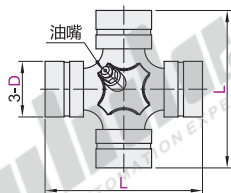

| 代码 | 类型 | 材质 | 热处理 | 附件 |
|-------|--------|------|-----|------|
| DDC95 | 十字轴万向节 | 20Cr | 调质 | 4个挡圈 |

| 代码 | 型号 | | 油嘴 |
|-------|----|------|----|
| | D | L | |
| DDC95 | 15 | 40 | 无 |
| | 16 | 38.5 | |
| | 18 | 47 | |
| | 19 | 44 | |
| | 20 | 50 | 有 |
| | | 55 | |
| | 22 | 55 | 无 |
| | | 60 | |
| | 25 | 64 | |
| | 27 | 70 | |
| | | 82 | 有 |
| | 28 | 82.5 | |
| | 29 | 77 | |
| | 30 | 85 | |
| | 32 | 93 | |

请按图示订货

| 型号 | | |
|-------|----|------|
| 代码 | D | L |
| DDC95 | 15 | 40 |
| | 16 | 38.5 |

DDC95-D15-L40

未税价(元)

● 优惠价

| | | |
|----|------|------|
| 数量 | 1~9 | 10~ |
| 价格 | 100% | 另行报价 |

| 交货期 |
|-----|
| 7 |