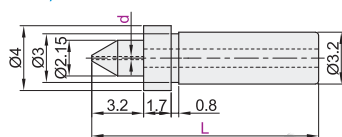

型号		D
代码	d	
BLN06	0.1	0.2
	0.2	0.46
	0.4	1.02

方孔形

型号		A	B	b
代码	a			
BLN07	0.2	0.5	1.02	0.4
	0.36	0.76	0.76	0.36
	0.41	1.02	1.52	0.92

圆孔形		
型号	代码	d
BLN06	0.1	0.2
	0.2	0.46
	0.4	1.02

BLN06 — d0.1

方孔形		
型号	代码	a
BLN07	0.2	0.5
	0.36	0.76
	0.41	1.02

BLN07 — a0.2

优惠价		
数量	1~99	100~
价格	100%	另行报价

未税价(元)

交货期	
数量	1~99
价格	100%
10	

电木吸嘴

代码	类型	材质		颜色
		主体	头部	
BLN08	台阶型	电木	SUS303	棕色
BLN09				黄色
BLN10	直杆型			棕色
BLN11				黄色

台阶型
BLN08/09

直杆型
BLN10/11

视角标准：第一视角

型号		L
代码	d(mil)	
台阶型	2.5	14 17
直杆型	3	
BLN08	4	
BLN09	6	

型号		
代码	d(mil)	L
BLN08	2.5	14 17
BLN09	4	17

BLN08 — d3 — L14

优惠价		
数量	1~99	100~
价格	100%	另行报价

交货期	
数量	1~99
价格	100%
10	

① 1mil=0.0254mm