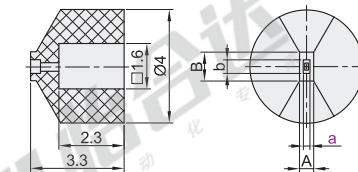

橡胶吸嘴用连杆/橡胶吸嘴/电木吸嘴

橡胶吸嘴用连杆

代码	类型	材质	适配吸嘴
BLN05	台阶型	SUS303	BLN06/07

视角标准：第一视角

型号	
代码	L
BLN05	14 17

型号	
代码	L
BLN05	14 17

BLN05 — L14

优惠价		
数量	1~99	100~
价格	100%	另行报价

未税价(元)

交货期	
数量	1~99
价格	100%
10	

橡胶吸嘴

代码	类型	材质	适配吸嘴用连杆
BLN06	圆孔形	氟橡胶	BLN05
BLN07	方孔形		

圆孔形
BLN06

方孔形
BLN07

视角标准：第一视角

圆孔形

型号		D
代码	d	
BLN06	0.1	0.2
	0.2	0.46
	0.4	1.02

方孔形

型号		A	B	b
代码	a			
BLN07	0.2	0.5	1.02	0.4
	0.36	0.76	0.76	0.36
	0.41	1.02	1.52	0.92

圆孔形		
型号	代码	d
BLN06	0.1	0.2
	0.2	0.46
	0.4	1.02

BLN06 — d0.1

方孔形		
型号	代码	a
BLN07	0.2	0.5
	0.36	0.76
	0.41	1.02

视角标准：第一视角

型号		L
代码	d(mil)	
台阶型	2.5	14 17
直杆型	3	
BLN08	4	
BLN09	6	

型号		
代码	d(mil)	L
BLN08	2.5	14 17
BLN09	4	17

BLN08 — d3 — L14

优惠价		
数量	1~99	100~
价格	100%	另行报价

交货期	
数量	1~99
价格	100%
10	

① 1mil=0.0254mm