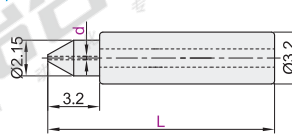

型号		D
代码	d	
BLN06	0.1	0.2
	0.2	0.46
	0.4	1.02

方孔形

型号		A	B	b
代码	a			
BLN07	0.2	0.5	1.02	0.4
	0.36	0.76	0.76	0.36
	0.41	1.02	1.52	0.92

圆孔形		
型号	代码	d
BLN06	0.1	0.2
	0.2	0.46
	0.4	1.02

BLN06 — d0.1

方孔形		
型号	代码	a
BLN07	0.2	0.5
	0.36	0.76
	0.41	1.02

BLN07 — a0.2

优惠价		
数量	1~99	100~
价格	100%	另行报价

未税价(元)

交货期	
数量	1~99
价格	100%
10	

电木吸嘴

代码	类型	材质		颜色
		主体	头部	
BLN08	台阶型	电木	SUS303	棕色
BLN09				黄色
BLN10	直杆型			棕色
BLN11				黄色

台阶型
BLN08/09

直杆型
BLN10/11

视角标准：第一视角

型号		L
代码	d(mil)	
台阶型	2.5	14 17
直杆型	3	
BLN08	4	
BLN09	6	

型号		
代码	d(mil)	L
BLN08	2.5	14 17
BLN09	4	17

BLN08 — d3 — L14

优惠价		
数量	1~99	100~
价格	100%	另行报价

交货期	
数量	1~99
价格	100%
10	

① 1mil=0.0254mm