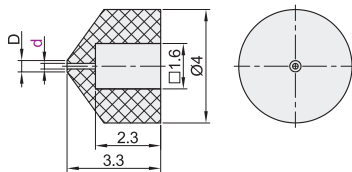

橡胶吸嘴用连杆/橡胶吸嘴/电木吸嘴

橡胶吸嘴用连杆

代码	类型	材质	适配吸嘴
BLN05	台阶型	SUS303	BLN06/07

视角标准：第一视角

型号	
代码	L
BLN05	14 17

型号	
代码	L
BLN05	14 17

BLN05 — L14

优惠价		
数量	1~99	100~
价格	100%	另行报价

未税价(元)

交货期	
数量	1~99
价格	100%
10	

橡胶吸嘴

代码	类型	材质	适配吸嘴用连杆
BLN06	圆孔形	氟橡胶	BLN05
BLN07	方孔形		

圆孔形
BLN06

方孔形
BLN07

视角标准：第一视角

圆孔形

型号		D
代码	d	
BLN06	0.1	0.2
	0.2	0.46
	0.4	1.02

方孔形

型号		A	B	b
代码	a			
BLN07	0.2	0.5	1.02	0.4
	0.36	0.76	0.76	0.36
	0.41	1.02	1.52	0.92

圆孔形		
型号	代码	d
BLN06	0.1	0.2
	0.2	0.46
	0.4	1.02

BLN06 — d0.1

方孔形		
型号	代码	a
BLN07	0.2	0.5
	0.36	0.76
	0.41	1.02

视角标准：第一视角

型号		L
代码	d(mil)	
台阶型	2.5	14 17
直杆型	3	
BLN08	4	
BLN09	6	

型号		
代码	d(mil)	L
BLN08	2.5	14 17
BLN09	4	17

BLN08 — d3 — L14

优惠价		
数量	1~99	100~
价格	100%	另行报价

交货期	
数量	1~99
价格	100%
10	

① 1mil=0.0254mm