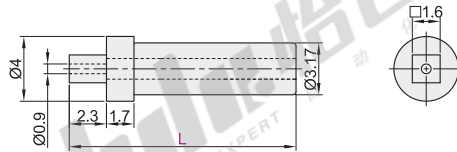

橡胶吸嘴用连杆/橡胶吸嘴/电木吸嘴

橡胶吸嘴用连杆

代码	类型	材质	适配吸嘴
BLN05	台阶型	SUS303	BLN06/07

视角标准：第一视角

型号	
代码	L
BLN05	14 17

型号	
代码	L
BLN05	14 17

BLN05 — L14

优惠价		
数量	1~99	100~
价格	100%	另行报价

未税价(元)

交货期	
数量	1~99
价格	100%
10	

橡胶吸嘴

代码	类型	材质	适配吸嘴用连杆
BLN06	圆孔形	氟橡胶	BLN05
BLN07	方孔形		

圆孔形
BLN06

方孔形
BLN07

视角标准：第一视角

圆孔形

型号		D
代码	d	
BLN06	0.1	0.2
	0.2	0.46
	0.4	1.02

方孔形

型号		A	B	b
代码	a			
BLN07	0.2	0.5	1.02	0.4
	0.36	0.76	0.76	0.36
	0.41	1.02	1.52	0.92

圆孔形		
型号	代码	d
BLN06	0.1	0.2
	0.2	0.46
	0.4	1.02

BLN06 — d0.1

方孔形		
型号	代码	a
BLN07	0.2	0.5
	0.36	0.76
	0.41	1.02

视角标准：第一视角

型号		L
代码	d(mil)	
台阶型	2.5	14 17
直杆型	3	
BLN08	4	
BLN09	6	

型号		
代码	d(mil)	L
BLN08	2.5	14 17
BLN09	4	17

BLN08 — d3 — L14

优惠价		
数量	1~99	100~
价格	100%	另行报价

交货期	
数量	1~99
价格	100%
10	

① 1mil=0.0254mm