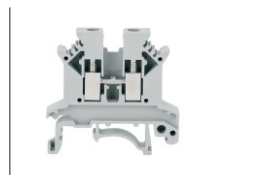

灰色/黄绿色  
螺钉接线型

# 经济型 欧式片状端子台

灰色

代码	类型	颜色
ZIW21	经济型 螺钉接线型	灰色

规格: 2.5

规格: 2.5A

规格: 5

规格: 5A

规格: 6

规格: 10

型号	规格	导线最大压接面积(mm <sup>2</sup> )	通道数	层数	厚度	颜色	额定电流(A)	额定电压(V)	适用配件
ZIW21	2.5	2.5	2	1	6.2	灰色	32	690	ZIW29
	2.5A		4	2			24	690	ZIW22
	5	2	1	41			800	ZIW23	
	5A	4	2	32			500	ZIW24	
	6	2	1	57	800		ZIW18		
	10	10	2	1	76		800	ZIW27	
					10.2			ZIW28	