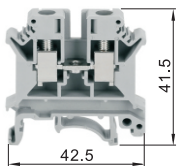

# 经济型 欧式片状端子台

灰色

代码	类型	颜色
ZIW21	经济型 螺钉接线型	灰色

规格: 2.5

规格: 2.5A

规格: 5

规格: 5A

规格: 6

规格: 10

型号	规格	导线最大压接面积(mm <sup>2</sup> )	通道数	层数	厚度	颜色	额定电流(A)	额定电压(V)	适用配件
ZIW21	2.5	2.5	2	1	6.2	灰色	32	690	ZIW29
	2.5A		4	2			24	690	ZIW22
	5	2	1	41			800	ZIW23	
	5A	4	2	32			500	ZIW24	
	6	2	1	57	800		ZIW18		
	10	10	2	1	76		800	ZIW27	
					10.2			ZIW28	

规格: 10

型号	规格	导线最大压接面积(mm <sup>2</sup> )	通道数	层数	厚度	颜色
ZIW26	2.5	2.5	2	1	6.2	黄绿色
	5	4			8.2	
	6	6			10.2	
	10	10				

型号	规格	导线最大压接面积(mm <sup>2</sup> )
ZIW26	2.5	2.5
	5	4

请按图示订货

ZIW26 — 2.5

接线端子