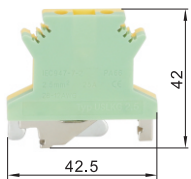

规格: 10

型号	规格	导线最大压接面积(mm <sup>2</sup> )	通道数	层数	厚度	颜色	额定电流(A)	额定电压(V)	适用配件
ZIW21	2.5	2.5	2	1	6.2	灰色	32	690	ZIW29
	2.5A		4	2			24	690	ZIW22
	5	2	1	41			800	ZIW23	
	5A	4	2	32			500	ZIW24	
	6	2	1	57	800		ZIW18		
	10	10	2	1	76		800	ZIW27	
					10.2			ZIW28	

型号	规格	导线最大压接面积(mm <sup>2</sup> )
ZIW21	2.5	2.5

请按图示订货

ZIW21 — 2.5

黄绿色

代码	类型	颜色
ZIW26	经济型 螺钉接线型	黄绿色

规格: 2.5

规格: 5

规格: 6

规格: 10

型号	规格	导线最大压接面积(mm <sup>2</sup> )	通道数	层数	厚度	颜色
ZIW26	2.5	2.5	2	1	6.2	黄绿色
	5	4			8.2	
	6	6			10.2	
	10	10				

型号	规格	导线最大压接面积(mm <sup>2</sup> )
ZIW26	2.5	2.5
	5	4

请按图示订货

ZIW26 — 2.5

接线端子