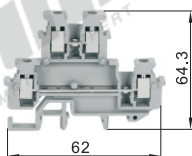

# 经济型 欧式片状端子台

灰色

代码	类型	颜色
ZIW21	经济型 螺钉接线型	灰色

规格: 2.5

规格: 2.5A

规格: 5

规格: 5A

规格: 6

规格: 10

型号	规格	导线最大压接面积(mm <sup>2</sup> )	通道数	层数	厚度	颜色	额定电流(A)	额定电压(V)	适用配件
ZIW21	2.5	2.5	2	1	6.2	灰色	32	690	ZIW29
	2.5A		4	2			24	690	ZIW22
	5	2	1	41			800	ZIW23	
	5A	4	2	32			500	ZIW24	
	6	2	1	57	800		ZIW18		
	10	10	2	1	76		800	ZIW27	
					10.2			ZIW28	

型号	规格	导线最大压接面积(mm <sup>2</sup> )
ZIW21	2.5	2.5

请按图示订货

ZIW21 — 2.5

黄绿色

代码	类型	颜色
ZIW26	经济型 螺钉接线型	黄绿色

规格: 2.5

规格: 5

规格: 6

规格: 10

型号	规格	导线最大压接面积(mm <sup>2</sup> )	通道数	层数	厚度	颜色
ZIW26	2.5	2.5	2	1	6.2	黄绿色
	5	4			8.2	
	6	6			10.2	
	10	10				

型号	规格	导线最大压接面积(mm <sup>2</sup> )
ZIW26	2.5	2.5
	5	4

请按图示订货

ZIW26 — 2.5

接线端子