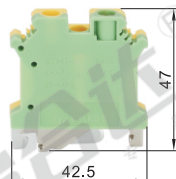

规格: 10

型号	规格	导线最大压接面积(mm <sup>2</sup> )	通道数	层数	厚度	颜色	额定电流(A)	额定电压(V)	适用配件
ZIW21	2.5	2.5	2	1	6.2	灰色	32	690	ZIW29
	2.5A		4	2			24	690	ZIW22
	5	2	1	41			800	ZIW23	
	5A	4	2	32			500	ZIW24	
	6	2	1	57	800		ZIW18		
	10	10	2	1	76		800	ZIW27	
					10.2			ZIW28	

型号	规格	导线最大压接面积(mm <sup>2</sup> )
ZIW21	2.5	2.5

请按图示订货

ZIW21 — 2.5

黄绿色

代码	类型	颜色
ZIW26	经济型 螺钉接线型	黄绿色

规格: 2.5

规格: 5

规格: 6

规格: 10

型号	规格	导线最大压接面积(mm <sup>2</sup> )	通道数	层数	厚度	颜色
ZIW26	2.5	2.5	2	1	6.2	黄绿色
	5	4			8.2	
	6	6			10.2	
	10	10				

型号	规格	导线最大压接面积(mm <sup>2</sup> )
ZIW26	2.5	2.5
	5	4

请按图示订货

ZIW26 — 2.5

接线端子