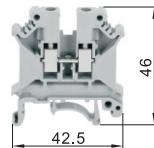

# 经济型 欧式片状端子台

灰色

代码	类型	颜色
ZIW21	经济型 螺钉接线型	灰色

规格: 2.5

规格: 2.5A

规格: 5

规格: 5A

规格: 6

规格: 10

型号	规格	导线最大压接面积(mm <sup>2</sup> )	通道数	层数	厚度	颜色	额定电流(A)	额定电压(V)	适用配件
ZIW21	2.5	2.5	2	1	6.2	灰色	32	690	ZIW29
	2.5A		4	2			24	690	ZIW22
	5	2	1	41			800	ZIW23	
	5A	4	2	32			500	ZIW24	
	6	2	1	57	800		ZIW18		
	10	10	2	1	76		800	ZIW27	
					10.2			ZIW28	

型号	规格	导线最大压接面积(mm <sup>2</sup> )
ZIW21	2.5	2.5

请按图示订货

ZIW21 — 2.5

黄绿色

代码	类型	颜色
ZIW26	经济型 螺钉接线型	黄绿色

规格: 2.5

规格: 5

规格: 6