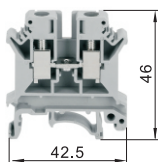

# 经济型 欧式片状端子台

灰色

代码	类型	颜色
ZIW21	经济型 螺钉接线型	灰色

规格: 2.5

规格: 2.5A

规格: 5

规格: 5A

规格: 6

规格: 10

型号	规格	导线最大压接面积(mm <sup>2</sup> )	通道数	层数	厚度	颜色	额定电流(A)	额定电压(V)	适用配件
ZIW21	2.5	2.5	2	1	6.2	灰色	32	690	ZIW29
	2.5A		4	2			24	690	ZIW22
	5	2	1	41			800	ZIW23	
	5A	4	2	32			500	ZIW24	
	6	2	1	57	800		ZIW18		
	10	10	2	1	76		800	ZIW27	
					10.2			ZIW28	