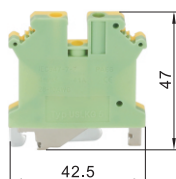

规格: 10

型号	规格	导线最大压接面积(mm <sup>2</sup> )	通道数	层数	厚度	颜色	额定电流(A)	额定电压(V)	适用配件
ZIW21	2.5	2.5	2	1	6.2	灰色	32	690	ZIW29
	2.5A		4	2			24	690	ZIW22
	5	2	1	41			800	ZIW23	
	5A	4	2	32			500	ZIW24	
	6	2	1	57	800		ZIW18		
	10	10	2	1	76		800	ZIW27	
					10.2			ZIW28	

型号	规格	导线最大压接面积(mm <sup>2</sup> )
ZIW21	2.5	2.5

请按图示订货

ZIW21 — 2.5

黄绿色

代码	类型	颜色
ZIW26	经济型 螺钉接线型	黄绿色

规格: 2.5

规格: 5

规格: 6

规格: 10

型号	规格	导线最大压接面积(mm <sup>2</sup> )	通道数	层数	厚度	颜色
ZIW26	2.5	2.5	2	1	6.2	黄绿色
	5	4			8.2	
	6	6			10.2	
	10	10				

型号	规格	导线最大压接面积(mm <sup>2</sup> )
ZIW26	2.5	2.5
	5	4

请按图示订货

ZIW26 — 2.5

接线端子