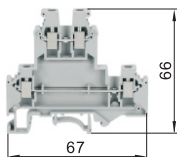

# 经济型 欧式片状端子台

灰色

代码	类型	颜色
ZIW21	经济型 螺钉接线型	灰色

规格: 2.5

规格: 2.5A

规格: 5

规格: 5A

规格: 6

规格: 10

型号	规格	导线最大压接面积(mm <sup>2</sup> )	通道数	层数	厚度	颜色	额定电流(A)	额定电压(V)	适用配件
ZIW21	2.5	2.5	2	1	6.2	灰色	32	690	ZIW29
	2.5A		4	2			24	690	ZIW22
	5	2	1	41			800	ZIW23	
	5A	4	2	32			500	ZIW24	
	6	2	1	57	800		ZIW18		
	10	10	2	1	76		800	ZIW27	
					10.2			ZIW28	

型号	规格	导线最大压接面积(mm <sup>2</sup> )
ZIW21	2.5	2.5

请按图示订货

ZIW21 — 2.5

黄绿色

代码	类型	颜色
ZIW26	经济型 螺钉接线型	黄绿色

规格: 2.5

规格: 5

规格: 6

规格: 10

型号	规格	导线最大压接面积(mm <sup>2</sup> )	通道数	层数	厚度	颜色
ZIW26	2.5	2.5	2	1	6.2	黄绿色
	5	4			8.2	
	6	6			10.2	
	10	10				

型号	规格	导线最大压接面积(mm <sup>2</sup> )
ZIW26	2.5	2.5
	5	4

请按图示订货

ZIW26 — 2.5

接线端子