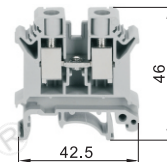

# 经济型 欧式片状端子台

灰色

代码	类型	颜色
ZIW21	经济型 螺钉接线型	灰色

规格: 2.5

规格: 2.5A

规格: 5

规格: 5A

规格: 6

规格: 10

型号	规格	导线最大压接面积(mm <sup>2</sup> )	通道数	层数	厚度	颜色	额定电流(A)	额定电压(V)	适用配件
ZIW21	2.5	2.5	2	1	6.2	灰色	32	690	ZIW29
	2.5A		4	2			24	690	ZIW22
	5	2	1	41			800	ZIW23	
	5A	4	2	32			500	ZIW24	
	6	2	1	57	800		ZIW18		
	10	10	2	1	76		800	ZIW27	
					10.2			ZIW28	

型号	规格	导线最大压接面积(mm <sup>2</sup> )
ZIW21	2.5	2.5

请按图示订货

ZIW21 — 2.5

黄绿色

代码	类型	颜色
ZIW26	经济型 螺钉接线型	黄绿色

规格: 2.5

规格: 5

规格: 6

规格: 10

型号	规格	导线最大压接面积(mm <sup>2</sup> )	通道数	层数	厚度	颜色
ZIW26	2.5	2.5	2	1	6.2	黄绿色
	5	4			8.2	
	6	6			10.2	
	10	10				

型号	规格	导线最大压接面积(mm <sup>2</sup> )
ZIW26	2.5	2.5
	5	4

请按图示订货

ZIW26 — 2.5

接线端子