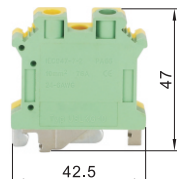

规格: 10

型号	规格	导线最大压接面积(mm <sup>2</sup> )	通道数	层数	厚度	颜色	额定电流(A)	额定电压(V)	适用配件
ZIW21	2.5	2.5	2	1	6.2	灰色	32	690	ZIW29
	2.5A		4	2			24	690	ZIW22
	5	2	1	41			800	ZIW23	
	5A	4	2	32			500	ZIW24	
	6	2	1	57	800		ZIW18		
	10	10	2	1	76		800	ZIW27	
					10.2			ZIW28	

型号	规格	导线最大压接面积(mm <sup>2</sup> )
ZIW21	2.5	2.5

请按图示订货

ZIW21 — 2.5

黄绿色

代码	类型	颜色
ZIW26	经济型 螺钉接线型	黄绿色

规格: 2.5

规格: 5

规格: 6

规格: 10

型号	规格	导线最大压接面积(mm <sup>2</sup> )	通道数	层数	厚度	颜色
ZIW26	2.5	2.5	2	1	6.2	黄绿色
	5	4			8.2	
	6	6			10.2	
	10	10				

型号	规格	导线最大压接面积(mm <sup>2</sup> )
ZIW26	2.5	2.5
	5	4

请按图示订货

ZIW26 — 2.5

接线端子