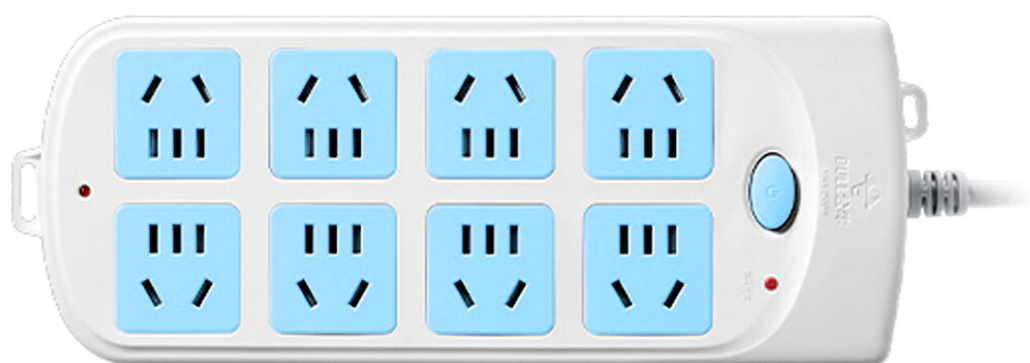

产品参数

产品名称	公牛新国标安全插座
产品型号	GN-604
产品尺寸 (含挂孔)	250mm × 94mm × 29mm (长 × 宽 × 高)
产品全长	1.8m
额定电压	250V~
最大电流	10A
最大功率	2500W

- ▲ 1、产品尺寸为手工测量，可能会存在一定误差，具体以实际为准。
2、应新国标《GB 2099.7-2024》要求，本类产品禁止用于电动自行车充电。