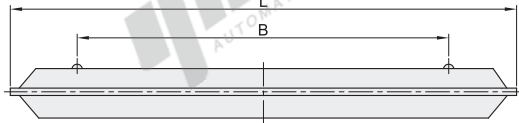

传统三防灯支架

系列	类型
TCW060系列	传统三防灯支架

特点:

- 灯具本体及灯罩采用聚碳酸酯材料, 保证了其坚固耐用的性能;
- 独特设计的密封圈和不锈钢搭扣使其达到IP65的防护等级;
- 最佳的配光在保证提供工业场所必要照明的同时, 可以达到节能和降低耗电的效果;
- 无需复杂的工具即可进行安装和维护, 节约安装所要耗费的时间和成本。

注意:

- 灯管种类多, 请另选购。

PHILIPS

CCC