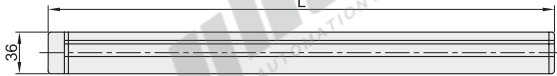

视角标准: 第一视角

型号	L (mm)	W (mm)	H (mm)	B (mm)	灯管数	功率 (W)	电压 (V)	镇流器型号 (标配)
TCW060 C2×TLD36W HF 220V	1270	136	90	900	2	36	220	HF(电子高频)

型号  
TCW060 C2×TLD36W HF 220V

报价  
方式

请按图示订货

LED一体化灯管

系列	类型
BN016C系列	LED一体化灯管

特点:

- 轻松替代, 不换光源;
- 人性化设计, 轻松安装;
- 通用照明, 应用广泛;
- 坚固耐用, 经济节能。

PHILIPS

视角标准: 第一视角

型号	L (mm)	功率 (W)	电压 (V)	光通量 (Lm)	色温 (K)	寿命 (H)
BN016C LED8/CW L600	574	8	220	800	6500	15000
BN016C LED16/CW L1200	1174	16		1600		