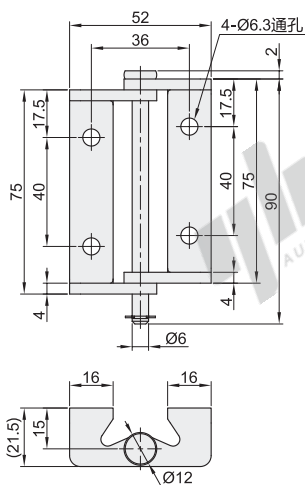

| 型号    |     |
|-------|-----|
| 代码    | 规格  |
| HFB62 | 115 |

| ● 优惠价 |      |      |
|-------|------|------|
| 数量    | 1~9  | 10~  |
| 价格    | 100% | 另行报价 |

| 交货期 |  |
|-----|--|
| 3   |  |

❗ 容许负载为使用2个时的数值。

## 万能铰链

| 代码    | 类型       | 材质     |
|-------|----------|--------|
| HFB63 | 平型 隐藏式安装 | SUS304 |

开启状态

闭合状态

视角标准：第一视角

| 型号    |    | 负载(kg) | 参考重量 (kg/pcs) |
|-------|----|--------|---------------|
| 代码    | 规格 |        |               |
| HFB63 | 75 | 20     | 0.13          |