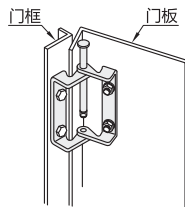

## 万能铰链

| 代码    | 类型       | 材质     |
|-------|----------|--------|
| HFB63 | 平型 隐藏式安装 | SUS304 |

开启状态

闭合状态

视角标准：第一视角

| 型号    |    | 负载(kg) | 参考重量 (kg/pcs) |
|-------|----|--------|---------------|
| 代码    | 规格 |        |               |
| HFB63 | 75 | 20     | 0.13          |