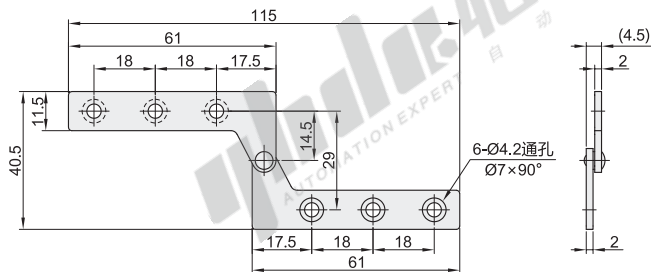

## 天地铰链

| 代码    | 类型 | 材质      | 表面处理        |
|-------|----|---------|-------------|
| HFB62 | L型 | 360°回转型 | SUS430 滚筒研磨 |

视角标准：第一视角

| 型号    |     | 负载(kg) | 参考重量 (kg/pcs) |
|-------|-----|--------|---------------|
| 代码    | 规格  |        |               |
| HFB62 | 115 | 20     | 0.02          |