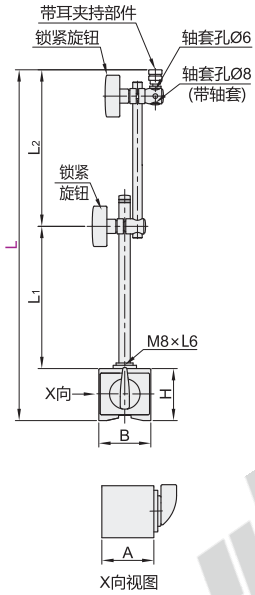

代码	类型	材质			表面处理		功能
		磁性座	支杆	夹具	磁性座	支杆	
NHU06	普通型	Q235	铝合金	铸铁	喷漆	镀镍	带有机械定位锁
NHU07	带微调型						带有微调旋钮

普通型
NHU06

带微调型
NHU07

视角标准：第一视角

型号		颜色	吸力(N)	磁铁座底座尺寸			万向支架尺寸	
代码	L			A(长)	B(宽)	H(高)	L ₂	L ₁
普通型 NHU06	395	B(黑色)	55	60	50	55	165	175
带微调型 NHU07	380		80	150	175			

请按图示订货

型号		颜色
代码	L	
NHU06	395	B(黑色)
NHU07	380	B(黑色)

NHU06—L395—B

未税价(元)

● 优惠价

数量	1~99	100~
价格	100%	另行报价

交货期
10