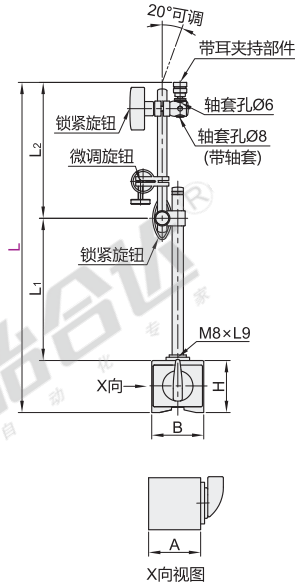

代码	类型	材质			表面处理		功能
		磁性座	支杆	夹具	磁性座	支杆	
NHU06	普通型	Q235	铝合金	铸铁	喷漆	镀镍	带有机械定位锁
NHU07	带微调型						带有微调旋钮

普通型
NHU06

带微调型
NHU07

视角标准：第一视角

型号		颜色	吸力(N)	磁铁座底座尺寸			万向支架尺寸	
代码	L			A(长)	B(宽)	H(高)	L ₂	L ₁
普通型 NHU06	395	B(黑色)	55	60	50	55	165	175
带微调型 NHU07	380		80	150	175			

请按图示订货

型号		颜色
代码	L	
NHU06	395	B(黑色)
NHU07	380	B(黑色)

NHU06—L395—B

未税价(元)

● 优惠价

数量	1~99	100~
价格	100%	另行报价

交货期
10