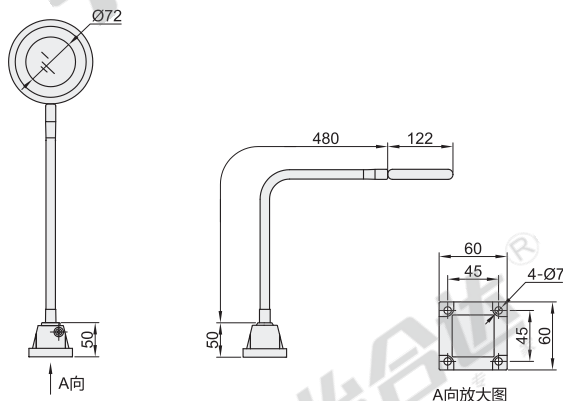

代码	类型	
ZHE47	放大镜	长臂

特点

- 免维护LED技术;
- 低失真放大;
- 硬涂层塑料透镜;
- 精确可调软管;
- 低空间要求。

适用范围: 适合于科研、测绘、办公、装配、阅读局部照明, 是电脑台、绘图台、办公桌的理想照明灯具。

型号		额定电压	功率(W)	电线长度	防护等级
代码	规格				
ZHE47	24	24V	6	1.5m	IP20
	220	220V			

型号	
代码	规格
ZHE47	24
	220

请按图示订货 ZHE47-24