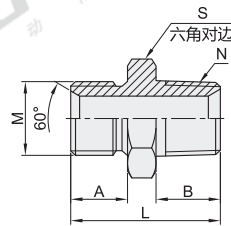

英制BSP螺纹-外螺纹-60°锥面密封和带O型圈密封

代码	类型	材质
WSB38	外螺纹	碳钢
WSB39		SUS304

型号		M	A	B	L	S
WSB38 WSB39	04	G1/4"×19	12	10	30	19
	08	G1/2"×14	16	14	41	27
	12	G3/4"×14	18.5	15.5	46	32
	16	G1"×11	20.5	18	53	41
	20	G1.1/4"×11	20.5	20	58.5	50

英制BSP螺纹-内外螺纹

代码	类型	材质
WSB40	内外螺纹	碳钢
WSB41		SUS304

型号		M	A	B	L	S
WSB40 WSB41	04	G1/4"×19	12	5.5	29	19
	08	G1/2"×14	16	7.5	40	27
	10	G5/8"×14	17.5	9.5	42	30
	12	G3/4"×14	18.5	10.9	44.5	32
	16	G1"×11	20.5	11.7	50	41

一端英制BSP螺纹—端英制BSPT螺纹-外螺纹

代码	类型	材质
WSB42	外螺纹	碳钢
WSB43		SUS304

型号		M	N	A	B	L	S
WSB42 WSB43	04	G1/4"×19	R1/4"×19	12	14.5	32	19
	08	G1/2"×14	R1/2"×14	16	20	45	27
	12	G3/4"×14	R3/4"×14	18.5	20	48.5	32
	16	G1"×11	R1"×11	20.5	25.5	58	41
	20	G1.1/4"×11	R1.1/4"×11	20.5	26.5	62	50

英制BSP螺纹-外螺纹-60°锥面密封

型号		M
WSB36	04	G1/4"×19
WSB37	08	G1/2"×14

请按图示订货

WSB36-04

未税价(元)

优惠价	
数量	1~19 20~
价格	100% 另行报价

交货期
5

液
压
接
头