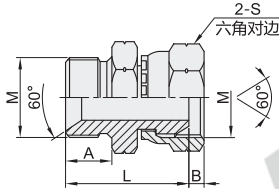

60°锥面密封过渡接头

英制BSP螺纹 直接头

英制BSP螺纹-外螺纹-60°锥面密封

代码	类型	材质
WSB36	外螺纹	碳钢
WSB37		SUS304

型号		M	A	L	S
WSB36 WSB37	04	G1/4"×19	12	30	19
	08	G1/2"×14	16	42	27
	10	G5/8"×14	17.5	45	30
	12	G3/4"×14	18.5	48	32
	16	G1"×11	20.5	55.5	41

英制BSP螺纹-外螺纹-60°锥面密封和带O型圈密封

代码	类型	材质
WSB38	外螺纹	碳钢
WSB39		SUS304

型号		M	A	B	L	S
WSB38 WSB39	04	G1/4"×19	12	10	30	19
	08	G1/2"×14	16	14	41	27
	12	G3/4"×14	18.5	15.5	46	32
	16	G1"×11	20.5	18	53	41
	20	G1.1/4"×11	20.5	20	58.5	50

英制BSP螺纹-内外螺纹

代码	类型	材质
WSB40	内外螺纹	碳钢
WSB41		SUS304

型号		M	A	B	L	S
WSB40 WSB41	04	G1/4"×19	12	5.5	29	19
	08	G1/2"×14	16	7.5	40	27
	10	G5/8"×14	17.5	9.5	42	30
	12	G3/4"×14	18.5	10.9	44.5	32
	16	G1"×11	20.5	11.7	50	41

一端英制BSP螺纹—端英制BSPT螺纹-外螺纹

代码	类型	材质
WSB42	外螺纹	碳钢
WSB43		SUS304

型号		M	N	A	B	L	S
WSB42 WSB43	04	G1/4"×19	R1/4"×19	12	14.5	32	19
	08	G1/2"×14	R1/2"×14	16	20	45	27
	12	G3/4"×14	R3/4"×14	18.5	20	48.5	32
	16	G1"×11	R1"×11	20.5	25.5	58	41
	20	G1.1/4"×11	R1.1/4"×11	20.5	26.5	62	50