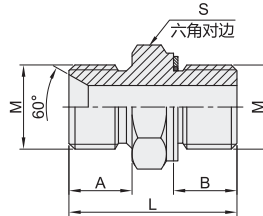

60°锥面密封过渡接头

英制BSP螺纹 直接头

英制BSP螺纹-外螺纹-60°锥面密封

代码	类型	材质
WSB36	外螺纹	碳钢
WSB37		SUS304

型号		M	A	L	S
WSB36 WSB37	04	G1/4"×19	12	30	19
	08	G1/2"×14	16	42	27
	10	G5/8"×14	17.5	45	30
	12	G3/4"×14	18.5	48	32
	16	G1"×11	20.5	55.5	41

英制BSP螺纹-外螺纹-60°锥面密封和带O型圈密封

代码	类型	材质
WSB38	外螺纹	碳钢
WSB39		SUS304

型号		M	A	B	L	S
WSB38 WSB39	04	G1/4"×19	12	10	30	19
	08	G1/2"×14	16	14	41	27
	12	G3/4"×14	18.5	15.5	46	32
	16	G1"×11	20.5	18	53	41
	20	G1.1/4"×11	20.5	20	58.5	50

英制BSP螺纹-内外螺纹

代码	类型	材质
WSB40	内外螺纹	碳钢
WSB41		SUS304

型号		M	A	B	L	S
WSB40 WSB41	04	G1/4"×19	12	5.5	29	19
	08	G1/2"×14	16	7.5	40	27
	10	G5/8"×14	17.5	9.5	42	30
	12	G3/4"×14	18.5	10.9	44.5	32
	16	G1"×11	20.5	11.7	50	41

一端英制BSP螺纹—端英制BSPT螺纹-外螺纹

代码	类型	材质
WSB42	外螺纹	碳钢
WSB43		SUS304

型号		M	N	A	B	L	S
WSB42 WSB43	04	G1/4"×19	R1/4"×19	12	14.5	32	19
	08	G1/2"×14	R1/2"×14	16	20	45	27
	12	G3/4"×14	R3/4"×14	18.5	20	48.5	32
	16	G1"×11	R1"×11	20.5	25.5	58	41
	20	G1.1/4"×11	R1.1/4"×11	20.5	26.5	62	50