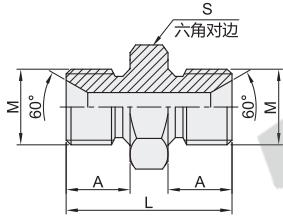

60°锥面密封过渡接头

英制BSP螺纹 直接头

英制BSP螺纹-外螺纹-60°锥面密封

代码	类型	材质
WSB36	外螺纹	碳钢
WSB37		SUS304

型号		M	A	L	S
WSB36 WSB37	04	G1/4"×19	12	30	19
	08	G1/2"×14	16	42	27
	10	G5/8"×14	17.5	45	30
	12	G3/4"×14	18.5	48	32
	16	G1"×11	20.5	55.5	41

英制BSP螺纹-外螺纹-60°锥面密封和带O型圈密封

代码	类型	材质
WSB38	外螺纹	碳钢
WSB39		SUS304

型号		M	A	B	L	S
WSB38 WSB39	04	G1/4"×19	12	10	30	19
	08	G1/2"×14	16	14	41	27
	12	G3/4"×14	18.5	15.5	46	32
	16	G1"×11	20.5	18	53	41
	20	G1.1/4"×11	20.5	20	58.5	50

英制BSP螺纹-内外螺纹

代码	类型	材质
WSB40	内外螺纹	碳钢
WSB41		SUS304

型号		M	A	B	L	S
WSB40 WSB41	04	G1/4"×19	12	5.5	29	19
	08	G1/2"×14	16	7.5	40	27
	10	G5/8"×14	17.5	9.5	42	30
	12	G3/4"×14	18.5	10.9	44.5	32
	16	G1"×11	20.5	11.7	50	41

一端英制BSP螺纹—端英制BSPT螺纹-外螺纹

代码	类型	材质
WSB42	外螺纹	碳钢
WSB43		SUS304

型号		M	N	A	B	L	S
WSB42 WSB43	04	G1/4"×19	R1/4"×19	12	14.5	32	19
	08	G1/2"×14	R1/2"×14	16	20	45	27
	12	G3/4"×14	R3/4"×14	18.5	20	48.5	32
	16	G1"×11	R1"×11	20.5	25.5	58	41
	20	G1.1/4"×11	R1.1/4"×11	20.5	26.5	62	50