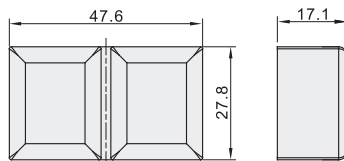

锁扣盖

代码	类型
ZHA30	锁扣盖

规格: 46

规格: 70

视角标准: 第一视角

型号	
代码	规格
ZHA30	46 70

型号	
代码	规格
ZHA30	46 70

ZHA30—46

保护套

代码	类型	形状
ZHA33	保护套	圆形
ZHA34		方形

圆形
ZHA33

方形
ZHA34

视角标准: 第一视角

触点模块

代码	类型
ZHA36	触点模块

接口拆卸图见P86。