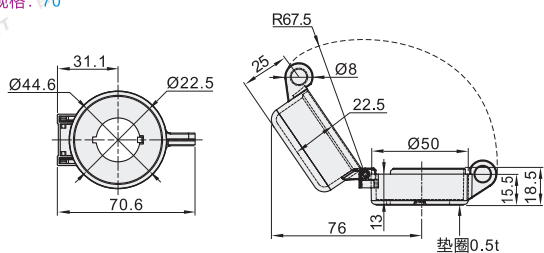

锁扣盖

代码	类型
ZHA30	锁扣盖

规格: 46

规格: 70

视角标准: 第一视角

型号	
代码	规格
ZHA30	46 70

型号	
代码	规格
ZHA30	46 70

ZHA30—46

保护套

代码	类型	形状
ZHA33	保护套	圆形
ZHA34		方形

圆形
ZHA33

方形
ZHA34

视角标准: 第一视角

触点模块

代码	类型
ZHA36	触点模块

接口拆卸图见P86。

型号	
代码	规格
ZHA36	01 (常闭型) 10 (常开型)

型号	
代码	规格
ZHA36	01 10

ZHA36—01