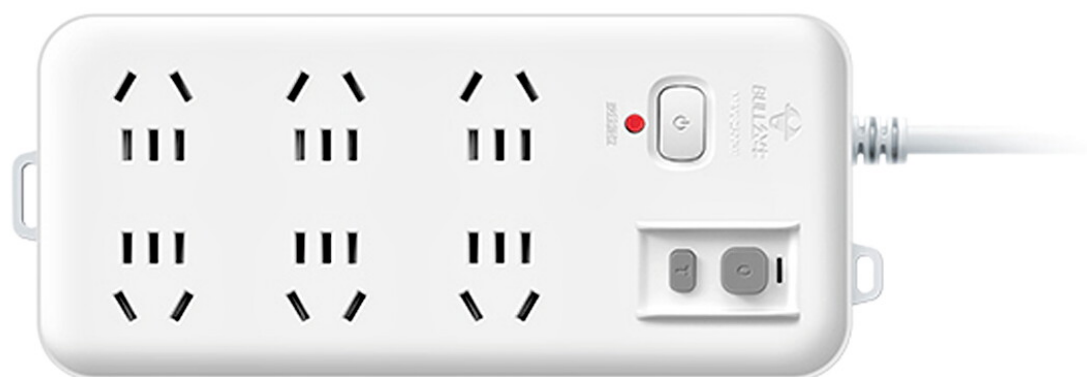

产品参数

产品名称	公牛新国标安全插座
产品型号	GN-705
产品颜色	白色
产品尺寸 (含挂孔)	217mm × 92mm × 31mm (长 × 宽 × 高)
产品全长	3m
额定电压	250V~
最大电流	10A
最大功率	2500W

- ▲ 1、产品尺寸为手工测量，可能会存在一定误差，具体以实际为准。
2、应新国标《GB 2099.7-2024》要求，本类产品禁止用于电动自行车充电。