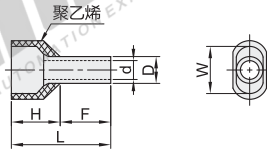

管型欧式双线端子

TE系列·紫铜

代码	类型	材质		表面处理
		端头	绝缘	
ZNA82	管型欧式双线端子	紫铜	聚乙烯	镀锡

销售方式	每袋数量
袋	见参数表

型号		颜色	包装 (PCS/袋)	适用电线规格 截面积(mm²)	外形尺寸(mm)						适用压接钳 代码	
代码	规格				F	L	W	H	D	d		
ZNA82	0508		1000	0.5	8	14.5	5	6.5	1.8	1.5	ZIQ09 (见官网)	
	0510				10	16.5						
	7508			0.75	8	14.7	5.5	6.7	2.1	1.8		
	7510				10	16.7						
	7512			12	18.9	7.1	2.3	2				
	1008			8	15.1							
	1010	R(红) BL(蓝) BK(黑)		1	10	17.1	6.4	7.5	2.6	2.3		
	1508			1.5	8	15.5						
	1512			12	19.5	8	8.5	3.3	2.9			
	2510			10	18.5							
	2513			13	21.5	8.8	11.1	4.2	3.8			
	4012			4	12					23.1		
	6014			500	6	14	26.1	9.5	12.1	5.3		4.9
	10-14				10	14	26.6	12.6	12.6	6.9		6.5