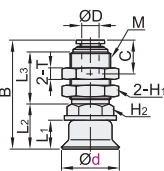

交货期
1

深凹型真空吸盘组件

代码	类型	接管方式	吸盘材质	颜色
J-WES61	固定式顶部	快速	丁腈橡胶NBR	黑色
J-WES62	真空端口	接头型	氟橡胶F	灰色
J-WES66	弹簧式顶部	快速	丁腈橡胶NBR	黑色
J-WES67	真空端口	接头型	氟橡胶F	灰色
J-WES71	弹簧式侧面	快速	丁腈橡胶NBR	黑色
J-WES72	真空端口	接头型	氟橡胶F	灰色
J-WES81	弹簧式	螺纹型	丁腈橡胶NBR	黑色
J-WES82	直接安装型	螺纹型	氟橡胶F	灰色

固定式顶部真空端口
J-WES61/62

弹簧式顶部真空端口
J-WES66/67

弹簧式侧面真空端口
J-WES71/72

弹簧式直接安装型
J-WES81/82

视角标准: 第一视角

固定式顶部真空端口

型号	盘径d	B	D	M	L1	L2	L3	C	对边 H1	对边 H2	T	重量 (g)
J-WES61	15	36.1		M12x1	10	14	18.5		14			21.5
J-WES61	20	38.7			11	16.6						36.5
J-WES62	25	39.7	6		12	17.6						37
J-WES62	30	41.7	6	M14x1	14	19.6	18	11.7	17	12	4	39
	40	45.2			17.5	23.1						47
	50	45.7			18	23.6						53.5