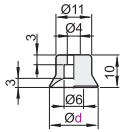

盘径Ø15

视角标准: 第一视角

型号	盘径d
J-WEP16	15
J-WEP17	20
	25
	30
	40
	50

请按图示订货

型号	d
J-WEP16	15
J-WEP17	20

J-WEP16-d15

未税价(元)

优惠价	数量	1-29	30~
数量	1-29	30~	
价格	100%	另行报价	

交货期
1

深凹型真空吸盘组件

代码	类型	接管方式	吸盘材质	颜色
J-WES61	固定式顶部	快速	丁腈橡胶NBR	黑色
J-WES62	真空端口	接头型	氟橡胶F	灰色
J-WES66	弹簧式顶部	快速	丁腈橡胶NBR	黑色
J-WES67	真空端口	接头型	氟橡胶F	灰色
J-WES71	弹簧式侧面	快速	丁腈橡胶NBR	黑色
J-WES72	真空端口	接头型	氟橡胶F	灰色
J-WES81	弹簧式	螺纹型	丁腈橡胶NBR	黑色
J-WES82	直接安装型	螺纹型	氟橡胶F	灰色