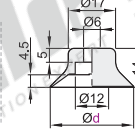

盘径Ø30

视角标准: 第一视角

型号	盘径d
J-WEP16	15
J-WEP17	20
	25
	30
	40
	50

请按图示订货

型号	d
J-WEP16	15
J-WEP17	20

J-WEP16-d15

未税价(元)

优惠价	数量	1-29	30~
数量	1-29	30~	
价格	100%	另行报价	

交货期
1

深凹型真空吸盘组件

代码	类型	接管方式	吸盘材质	颜色
J-WES61	固定式顶部	快速	丁腈橡胶NBR	黑色
J-WES62	真空端口	接头型	氟橡胶F	灰色
J-WES66	弹簧式顶部	快速	丁腈橡胶NBR	黑色
J-WES67	真空端口	接头型	氟橡胶F	灰色
J-WES71	弹簧式侧面	快速	丁腈橡胶NBR	黑色
J-WES72	真空端口	接头型	氟橡胶F	灰色
J-WES81	弹簧式	螺纹型	丁腈橡胶NBR	黑色
J-WES82	直接安装型	螺纹型	氟橡胶F	灰色