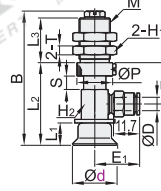

交货期
1

深凹型真空吸盘组件

代码	类型	接管方式	吸盘材质	颜色
J-WES61	固定式顶部	快速	丁腈橡胶NBR	黑色
J-WES62	真空端口	接头型	氟橡胶F	灰色
J-WES66	弹簧式顶部	快速	丁腈橡胶NBR	黑色
J-WES67	真空端口	接头型	氟橡胶F	灰色
J-WES71	弹簧式侧面	快速	丁腈橡胶NBR	黑色
J-WES72	真空端口	接头型	氟橡胶F	灰色
J-WES81	弹簧式	螺纹型	丁腈橡胶NBR	黑色
J-WES82	直接安装型	螺纹型	氟橡胶F	灰色

固定式顶部真空端口
J-WES61/62

弹簧式顶部真空端口
J-WES66/67

弹簧式侧面真空端口
J-WES71/72

弹簧式直接安装型
J-WES81/82

视角标准: 第一视角

固定式顶部真空端口

型号	盘径d	B	D	M	L1	L2	L3	C	对边 H1	对边 H2	T	重量 (g)
J-WES61	15	36.1		M12x1	10	14	18.5		14			21.5
J-WES61	20	38.7			11	16.6						36.5
J-WES62	25	39.7	6		12	17.6						37
J-WES62	30	41.7	6	M14x1	14	19.6	18	11.7	17	12	4	39
	40	45.2			17.5	23.1						47
	50	45.7			18	23.6						53.5

弹簧式顶部真空端口

型号	盘径d	B	D	M	L1	L2	L3	P	C	行程 S	对边 H1	对边 H2	T	弹簧最大负载 (N)	重量 (g)
J-WES66	15	62.1			10	28								4.0~7.1	36
J-WES66	20	63.1			11	29									39.5
J-WES67	25	64.1	6	M14x1	12	30									40
J-WES67	30	66.1	6		14	32	20	16	11.7	6	17	12	4	7.0~12.6	42.5
	40	69.6			17.5	35.5									50.5
	50	70.1			18	36									56.5