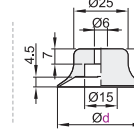

盘径Ø40

视角标准: 第一视角

型号	盘径d
J-WEP16	15
J-WEP17	20
	25
	30
	40
	50

请按图示订货

型号	d
J-WEP16	15
J-WEP17	20

J-WEP16-d15

未税价(元)

优惠价	数量	1-29	30~
数量	1-29	30~	
价格	100%	另行报价	

交货期
1

深凹型真空吸盘组件

代码	类型	接管方式	吸盘材质	颜色
J-WES61	固定式顶部	快速	丁腈橡胶NBR	黑色
J-WES62	真空端口	接头型	氟橡胶F	灰色
J-WES66	弹簧式顶部	快速	丁腈橡胶NBR	黑色
J-WES67	真空端口	接头型	氟橡胶F	灰色
J-WES71	弹簧式侧面	快速	丁腈橡胶NBR	黑色
J-WES72	真空端口	接头型	氟橡胶F	灰色
J-WES81	弹簧式	螺纹型	丁腈橡胶NBR	黑色
J-WES82	直接安装型	螺纹型	氟橡胶F	灰色