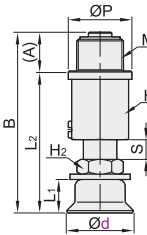

固定式顶部真空端口
J-WES61/62

弹簧式顶部真空端口
J-WES66/67

弹簧式侧面真空端口
J-WES71/72

弹簧式直接安装型
J-WES81/82

视角标准: 第一视角

固定式顶部真空端口

型号	盘径d	B	D	M	L1	L2	L3	C	对边 H1	对边 H2	T	重量 (g)
J-WES61	15	36.1		M12x1	10	14	18.5		14			21.5
J-WES61	20	38.7			11	16.6						36.5
J-WES62	25	39.7	6		12	17.6						37
J-WES62	30	41.7	6	M14x1	14	19.6	18	11.7	17	12	4	39
	40	45.2			17.5	23.1						47
	50	45.7			18	23.6						53.5

弹簧式顶部真空端口

型号	盘径d	B	D	M	L1	L2	L3	P	C	行程 S	对边 H1	对边 H2	T	弹簧最大负载 (N)	重量 (g)
J-WES66	15	62.1			10	28								4.0~7.1	36
J-WES66	20	63.1			11	29									39.5
J-WES67	25	64.1	6	M14x1	12	30									40
J-WES67	30	66.1	6		14	32	20	16	11.7	6	17	12	4	7.0~12.6	42.5
	40	69.6			17.5	35.5									50.5
	50	70.1			18	36									56.5

弹簧式侧面真空端口

型号	盘径d	B	D	M	L1	L2	L3	P	行程 S	E1	E2	对边 H1	对边 H2	T	弹簧最大负载 (N)	重量 (g)
J-WES71	15	60.1			10	37									4.0~7.1	48
J-WES71	20	61.1			11	38										51.5
J-WES72	25	62.1	6	M14x1	12	39										52
J-WES72	30	64.1	6		14	41	20	16	6	20.1	18.5	17	12	4	7.0~12.6	54
	40	67.6			17.5	44.5										62
	50	68.1			18	45										68.5