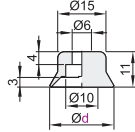

盘径Ø20

视角标准: 第一视角

型号	盘径d
J-WEP16	15
J-WEP17	20
	25
	30
	40
	50

请按图示订货

型号	d
J-WEP16	15
J-WEP17	20

J-WEP16-d15

未税价(元)

优惠价	数量	1-29	30~
数量	1-29	30~	
价格	100%	另行报价	

交货期
1

深凹型真空吸盘组件

代码	类型	接管方式	吸盘材质	颜色
J-WES61	固定式顶部	快速	丁腈橡胶NBR	黑色
J-WES62	真空端口	接头型	氟橡胶F	灰色
J-WES66	弹簧式顶部	快速	丁腈橡胶NBR	黑色
J-WES67	真空端口	接头型	氟橡胶F	灰色
J-WES71	弹簧式侧面	快速	丁腈橡胶NBR	黑色
J-WES72	真空端口	接头型	氟橡胶F	灰色
J-WES81	弹簧式	螺纹型	丁腈橡胶NBR	黑色
J-WES82	直接安装型	螺纹型	氟橡胶F	灰色