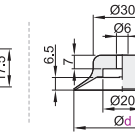

盘径Ø20

盘径Ø25

盘径Ø30

盘径Ø40

视角标准: 第一视角

型号	盘径d
J-WEP16	15
J-WEP17	20
	25
	30
	40
	50

请按图示订货

型号	d
J-WEP16	15
J-WEP17	20

J-WEP16-d15

未税价(元)

优惠价	数量	1-29	30~
数量	1-29	30~	
价格	100%	另行报价	

交货期
1

深凹型真空吸盘组件

代码	类型	接管方式	吸盘材质	颜色
J-WES61	固定式顶部	快速	丁腈橡胶NBR	黑色
J-WES62	真空端口	接头型	氟橡胶F	灰色
J-WES66	弹簧式顶部	快速	丁腈橡胶NBR	黑色
J-WES67	真空端口	接头型	氟橡胶F	灰色
J-WES71	弹簧式侧面	快速	丁腈橡胶NBR	黑色
J-WES72	真空端口	接头型	氟橡胶F	灰色
J-WES81	弹簧式	螺纹型	丁腈橡胶NBR	黑色
J-WES82	直接安装型	螺纹型	氟橡胶F	灰色