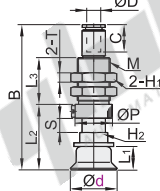

交货期
1

深凹型真空吸盘组件

代码	类型	接管方式	吸盘材质	颜色
J-WES61	固定式顶部	快速	丁腈橡胶NBR	黑色
J-WES62	真空端口	接头型	氟橡胶F	灰色
J-WES66	弹簧式顶部	快速	丁腈橡胶NBR	黑色
J-WES67	真空端口	接头型	氟橡胶F	灰色
J-WES71	弹簧式侧面	快速	丁腈橡胶NBR	黑色
J-WES72	真空端口	接头型	氟橡胶F	灰色
J-WES81	弹簧式	螺纹型	丁腈橡胶NBR	黑色
J-WES82	直接安装型	螺纹型	氟橡胶F	灰色

固定式顶部真空端口
J-WES61/62

弹簧式顶部真空端口
J-WES66/67

弹簧式侧面真空端口
J-WES71/72

弹簧式直接安装型
J-WES81/82

视角标准: 第一视角

固定式顶部真空端口

型号	盘径d	B	D	M	L1	L2	L3	C	对边 H1	对边 H2	T	重量 (g)
J-WES61	15	36.1		M12x1	10	14	18.5		14			21.5
J-WES61	20	38.7			11	16.6						36.5
J-WES62	25	39.7	6		12	17.6						37
J-WES62	30	41.7	6	M14x1	14	19.6	18	11.7	17	12	4	39
	40	45.2			17.5	23.1						47
	50	45.7			18	23.6						53.5

弹簧式顶部真空端口

型号	盘径d	B	D	M	L1	L2	L3	P	C	行程 S	对边 H1	对边 H2	T	弹簧最大负载 (N)	重量 (g)
J-WES66	15	62.1			10	28								4.0~7.1	36
J-WES66	20	63.1			11	29									39.5
J-WES67	25	64.1	6	M14x1	12	30									40
J-WES67	30	66.1	6		14	32	20	16	11.7	6	17	12	4	7.0~12.6	42.5
	40	69.6			17.5	35.5									50.5
	50	70.1			18	36									56.5