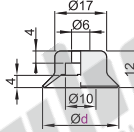

盘径Ø25

视角标准: 第一视角

型号	盘径d
J-WEP16	15
J-WEP17	20
	25
	30
	40
	50

请按图示订货

型号	d
J-WEP16	15
J-WEP17	20

J-WEP16-d15

未税价(元)

优惠价	数量	1-29	30~
数量	1-29	30~	
价格	100%	另行报价	

交货期
1

深凹型真空吸盘组件

代码	类型	接管方式	吸盘材质	颜色
J-WES61	固定式顶部	快速	丁腈橡胶NBR	黑色
J-WES62	真空端口	接头型	氟橡胶F	灰色
J-WES66	弹簧式顶部	快速	丁腈橡胶NBR	黑色
J-WES67	真空端口	接头型	氟橡胶F	灰色
J-WES71	弹簧式侧面	快速	丁腈橡胶NBR	黑色
J-WES72	真空端口	接头型	氟橡胶F	灰色
J-WES81	弹簧式	螺纹型	丁腈橡胶NBR	黑色
J-WES82	直接安装型	螺纹型	氟橡胶F	灰色