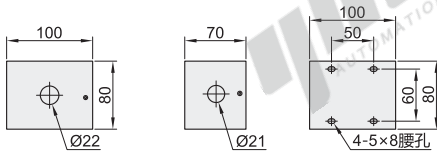

## ◀ Ø22安装孔系列

高品质 钢板

代码	类型	材质
ZHA24	按钮盒	钢板

孔数: 1

配套支架

孔数: 2

配套支架

孔数: 3