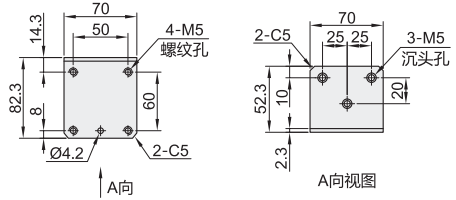

## ◀ Ø22安装孔系列

高品质 钢板

代码	类型	材质
ZHA24	按钮盒	钢板

孔数: 1

配套支架

孔数: 2

配套支架

孔数: 3

配套支架

❗ 3孔型请使用2个配套支架进行安装。

型号		是否带安装支架	颜色	开孔尺寸
代码	孔数			
ZHA24	1	Y(带支架) N(不带支架)	灰色	Ø22
	2			
	3			

蜂鸣器、按钮盒、指示灯

型号		是否带安装支架
代码	孔数	
ZHA24	1	Y
ZHA24	2	N

请按图示订货 ZHA24-1-Y