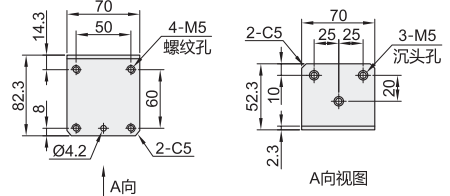

## ◀ Ø22安装孔系列

高品质 钢板

代码	类型	材质
ZHA24	按钮盒	钢板

孔数: 1

配套支架

孔数: 2

配套支架

孔数: 3

配套支架

❗ 3孔型请使用2个配套支架进行安装。

型号		是否带安装支架	颜色	开孔尺寸
代码	孔数			
ZHA24	1	Y(带支架) N(不带支架)	灰色	Ø22
	2			
	3			

蜂鸣器、按钮盒、指示灯

型号		是否带安装支架
代码	孔数	
ZHA24	1	Y
ZHA24	2	N

请按图示订货 ZHA24-1-Y