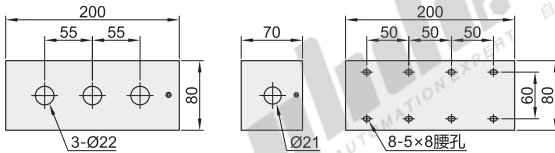

## ◀ Ø22安装孔系列

高品质 钢板

代码	类型	材质
ZHA24	按钮盒	钢板

孔数: 1

配套支架

孔数: 2

配套支架

孔数: 3

配套支架

❗ 3孔型请使用2个配套支架进行安装。

型号		是否带安装支架	颜色	开孔尺寸
代码	孔数			
ZHA24	1	Y(带支架) N(不带支架)	灰色	Ø22
	2			
	3			

蜂鸣器、按钮盒、指示灯

型号		是否带安装支架
代码	孔数	
ZHA24	1	Y
ZHA24	2	N

请按图示订货 ZHA24-1-Y