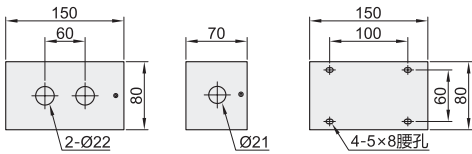

## ◀ Ø22安装孔系列

高品质 钢板

代码	类型	材质
ZHA24	按钮盒	钢板

孔数: 1

配套支架

孔数: 2

配套支架

孔数: 3

配套支架

❗ 3孔型请使用2个配套支架进行安装。

型号		是否带安装支架	颜色	开孔尺寸
代码	孔数			
ZHA24	1	Y(带支架) N(不带支架)	灰色	Ø22
	2			
	3			

蜂鸣器、按钮盒、指示灯

型号		是否带安装支架
代码	孔数	
ZHA24	1	Y
ZHA24	2	N

请按图示订货 ZHA24-1-Y