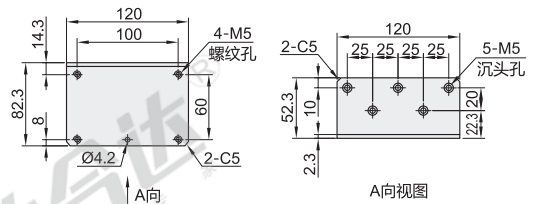

## ◀ Ø22安装孔系列

高品质 钢板

代码	类型	材质
ZHA24	按钮盒	钢板

孔数: 1

配套支架

孔数: 2

配套支架

孔数: 3

配套支架

❗ 3孔型请使用2个配套支架进行安装。

型号		是否带安装支架	颜色	开孔尺寸
代码	孔数			
ZHA24	1	Y(带支架) N(不带支架)	灰色	Ø22
	2			
	3			

蜂鸣器、按钮盒、指示灯

型号		是否带安装支架
代码	孔数	
ZHA24	1	Y
ZHA24	2	N

请按图示订货 ZHA24-1-Y