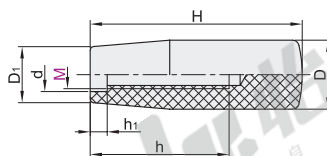

B型
HAJ81

视角标准：第一视角

型号		H	h	h ₁	D	D ₁	d	参考重量 (kg/pcs)
代码	M							
A型 HAJ71	5	32	12	20	14	10.5	7	0.01
	6	35	12	25	16	13	9	
	8	40	16	32	18	15	11	
B型 HAJ81	10	50	18	40	22	16.5	13	0.02
	12	60	25	50	27	23	18	0.03
	16	70	28	55	30	26	22	0.04

请按图示订货

未税价(元)

型号		H
代码	M	
HAJ71	10	50
HAJ81	M12	60

● 优惠价
数量 1~9 10~
价格 100% 另行报价

交货期
1

抗菌型手柄套

代码	类型	材质	
		握柄部	握柄部
HAJ86	加长型 内螺纹型	PA	PA

视角标准：第一视角

型号		握柄颜色	D	H	D ₁	h	h ₁	d	参考重量 (kg/pcs)
代码	M								
HAJ86	8	E(黑色) W(白色)	26.5	80	21	40	7	8.48	0.048

请按图示订货

未税价(元)

型号		握柄颜色
代码	M	
HAJ86	8	E(黑色) W(白色)

● 优惠价
数量 1~9 10~
价格 100% 另行报价

交货期
12