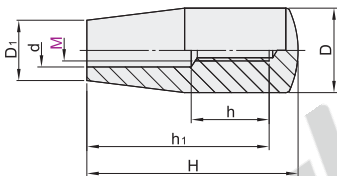

B型
HAJ81

视角标准：第一视角

型号		H	h	h ₁	D	D ₁	d	参考重量 (kg/pcs)
代码	M							
A型 HAJ71	5	32	12	20	14	10.5	7	0.01
	6	35	12	25	16	13	9	
	8	40	16	32	18	15	11	
B型 HAJ81	10	50	18	40	22	16.5	13	0.02
	12	60	25	50	27	23	18	0.03
	16	70	28	55	30	26	22	0.04