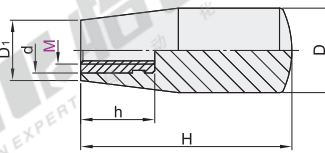

B型
HAJ81

视角标准：第一视角

型号		H	h	h ₁	D	D ₁	d	参考重量 (kg/pcs)
代码	M							
A型 HAJ71	5	32	12	20	14	10.5	7	0.01
	6	35	12	25	16	13	9	
	8	40	16	32	18	15	11	
B型 HAJ81	10	50	18	40	22	16.5	13	0.02
	12	60	25	50	27	23	18	0.03
	16	70	28	55	30	26	22	0.04

型号		握柄颜色	D	H	D ₁	h	h ₁	d	参考重量 (kg/pcs)
代码	M								
HAJ86	8	E(黑色) W(白色)	26.5	80	21	40	7	8.48	0.048

请按图示订货

未税价(元)

型号		握柄颜色
代码	M	
HAJ86	8	E(黑色) W(白色)

● 优惠价
数量 1~9 10~
价格 100% 另行报价

交货期
12