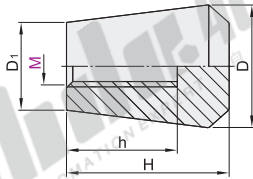

手柄套 / 抗菌型手柄套

手柄套-标准型

代码	类型	材质		颜色
		握柄部	握柄部	
HAJ61	标准型	PF	PF	黑色

视角标准：第一视角

型号		H	h	D	D₁	参考重量 (kg/pcs)
代码	M					
HAJ61	6	20	12	15	12	0.01
	8	25	16	20	15	
	10	32	18	25	20	
	12	40	25	32	24	0.02
	16	45	30	35	28	

请按图示订货

未税价(元)

型号		H
代码	M	
HAJ61	10	32
HAJ61	M12	40

● 优惠价
数量 1~9 10~
价格 100% 另行报价

交货期
1