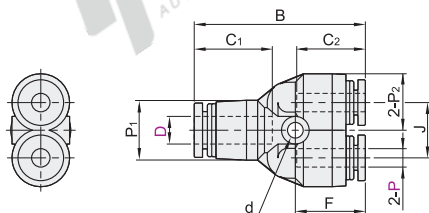

☑ T型三通接头

代码	类型	材质
J-XXS01	变径 T型三通接头	PBT

型号		P	T	C ₁	C ₂	E	d	F ₁	F ₂	B	有效断面积 (mm ²)	重量 (g)
J-XXS01	6	4	13	17	14.9	19.5	3.2	8	14	19.5	4.8	7.3
	8	6	14.5	18.2	16.9	22.75		9	16.5	21	11	9.9
	10	8	18.5	20.2	17	26	4.2	11.5	19	24.5	16.7	17.4
	12	10	21	22.9	18.4	29.5		13	23	27.5	33.9	21.0
										28.5		24.5

型号		
代码	D	P
J-XXS01	6 8	4

J-XXS01-D6-P4

优惠价	数量 1~29	30~
	价格 100%	另行报价

交货期	1
-----	---

☑ Y型三通接头

代码	类型	材质
J-XXS21	变径 Y型三通接头	PBT

型号		P	B	P ₁	P ₂	C ₁	C ₂	J	d	F	有效断面积 (mm ²)	重量 (g)
J-XXS21	6	4	35.7	13	11	17	14.9	11	3.2	13.5	6.3	7
	8		37.3	14.5	12.8	18.1	13	14		8.5		
	10	6	37.2	14.6	13	17	14.5	17	14.1	8.6		
		8	43.3	18.5	14.4	20.7	18.2	17.5	13.6			
	12	8	44.5	18.5	14.5	20.7	18.2	17.5	25.1	13.4		
		10	50.5	21	18.1	23.4	18.4	20.5	20.6			
		51.5		18.7		20.2	18	21	39.3	22.4		

型号		
代码	D	P
J-XXS21	6 8	4

J-XXS21-D6-P4

优惠价	数量 1~29	30~
	价格 100%	另行报价

交货期	1
-----	---