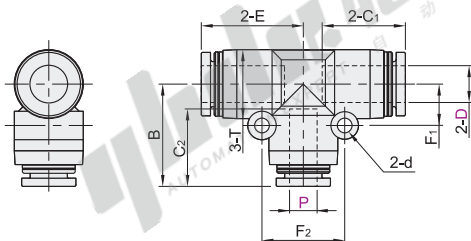

☑ T型三通接头

代码	类型	材质
J-XXS01	变径 T型三通接头	PBT

型号		P	T	C ₁	C ₂	E	d	F ₁	F ₂	B	有效断面积 (mm ²)	重量 (g)
J-XXS01	6	4	13	17	14.9	19.5	3.2	8	14	19.5	4.8	7.3
	8	6	14.5	18.2	16.9	22.75		9	16.5	21	11	9.9
	10	8	18.5	20.2	17	26	4.2	11.5	19	24.5	16.7	17.4
	12	10	21	22.9	18.4	29.5		13	23	27.5	33.9	21.0
										28.5		24.5

型号		
代码	D	P
J-XXS01	6 8	4

J-XXS01-D6-P4

优惠价	数量 1~29	30~
	价格 100%	另行报价

交货期	1
-----	---

☑ Y型三通接头

代码	类型	材质
J-XXS21	变径 Y型三通接头	PBT

型号		P	B	P ₁	P ₂	C ₁	C ₂	J	d	F	有效断面积 (mm ²)	重量 (g)
J-XXS21	6	4	35.7	13	11	17	14.9	11	3.2	13.5	6.3	7
	8		37.3	14.5	12.8	18.1	13	14		8.5		
	10	6	37.2	14.6	13	17	14.5	17	14.1	8.6		
		8	43.3	18.5	14.4	20.7	18.2	17.5	13.6			
	12	8	44.5	18.5	14.5	20.7	18.2	17.5	25.1	13.4		
		10	50.5	21	18.1	23.4	18.4	20.5	20.6			
		51.5		18.7		20.2	18	21	39.3	22.4		

型号		
代码	D	P
J-XXS21	6 8	4

J-XXS21-D6-P4

优惠价	数量 1~29	30~
	价格 100%	另行报价

交货期	1
-----	---