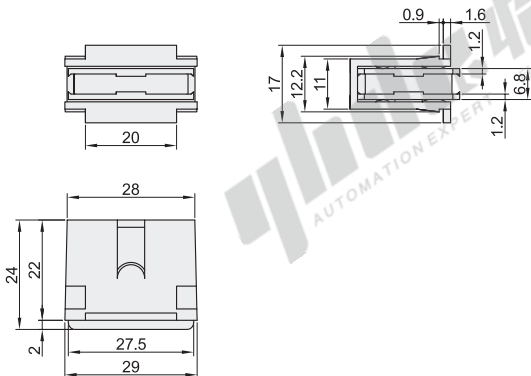

# 快速安装型磁力扣

强吸力·双磁芯/四磁芯  
正面吸力

### 开孔尺寸

视角标准：第一视角

型号		吸引力 (kgf)	参考重量 (kg/pcs)
代码	规格		
HGE42	28	3	0.022

请按图示订货

型号	
代码	规格
HGE42	28

HGE42—28

未税价(元)

### 开孔尺寸

EX Example 使用示例

视角标准：第一视角

型号		A	A <sub>1</sub>	A <sub>2</sub>	B	B <sub>1</sub>	H	H <sub>1</sub>	H <sub>2</sub>	吸引力 (kgf)	参考重量 (kg/pcs)
HGE41	24	24.2	22.4	15	9.6	8.2	12.3	10.9	0.9	1.3	0.005
	40	40	33.9	21.6	10	8	13.5	11	1.2	2.2	0.009
	40A	40	33.9	21.6	10	8	13.5	11	1.2	4.5	0.020
	64	64	54.5	43	14	11.5	1.5				

### 开孔尺寸

适用板厚	开孔尺寸					
	24规格		40/40A规格		64规格	
t	a	b	a	b	a	b
0.5	22.5	8.3	—	—	—	—
0.8	—	—	34.1	—	55.0	—
1.0	—	—	34.1	—	55.0	—
1.2	—	—	34.5	8.2	55.5	8.2
1.6	—	—	35.0	—	56.0	—
2.0	—	—	36.5	—	56.5	—

请按图示订货