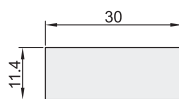

# 快速安装型磁力扣

强吸力·双磁芯/四磁芯  
正面吸力

### 开孔尺寸

视角标准：第一视角

型号		吸引力 (kgf)	参考重量 (kg/pcs)
代码	规格		
HGE42	28	3	0.022

请按图示订货

型号	
代码	规格
HGE42	28

HGE42—28

未税价(元)

### 开孔尺寸

适用板厚	开孔尺寸					
	24规格		40/40A规格		64规格	
t	a	b	a	b	a	b
0.5	22.5	8.3	—	—	—	—
0.8	—	—	34.1	—	55.0	—
1.0	—	—	34.1	—	55.0	—
1.2	—	—	34.5	8.2	55.5	8.2
1.6	—	—	35.0	—	56.0	—
2.0	—	—	36.5	—	56.5	—

请按图示订货