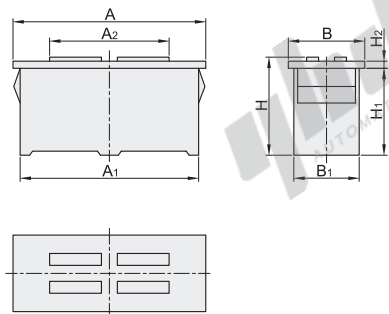

### 开孔尺寸

视角标准：第一视角

型号		吸引力 (kgf)	参考重量 (kg/pcs)
代码	规格		
HGE42	28	3	0.022

请按图示订货

型号	
代码	规格
HGE42	28

HGE42—28

未税价(元)

### 开孔尺寸

EX Example 使用示例

视角标准：第一视角

型号		A	A <sub>1</sub>	A <sub>2</sub>	B	B <sub>1</sub>	H	H <sub>1</sub>	H <sub>2</sub>	吸引力 (kgf)	参考重量 (kg/pcs)
HGE41	24	24.2	22.4	15	9.6	8.2	12.3	10.9	0.9	1.3	0.005
	40	40	33.9	21.6	10	8	13.5	11	1.2	2.2	0.009
	40A	40	33.9	21.6	10	8	13.5	11	1.2	4.5	0.020
	64	64	54.5	43	14	11.5	1.5				

### 开孔尺寸

适用板厚	开孔尺寸					
	24规格		40/40A规格		64规格	
t	a	b	a	b	a	b
0.5	22.5	8.3	—	—	—	—
0.8	—	—	34.1	—	55.0	—
1.0	—	—	34.1	—	55.0	—
1.2	—	—	34.5	8.2	55.5	8.2
1.6	—	—	35.0	—	56.0	—
2.0	—	—	36.5	—	56.5	—

请按图示订货