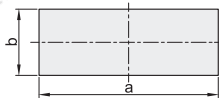

### 开孔尺寸

EX Example 使用示例

视角标准：第一视角

型号		A	A <sub>1</sub>	A <sub>2</sub>	B	B <sub>1</sub>	H	H <sub>1</sub>	H <sub>2</sub>	吸引力 (kgf)	参考重量 (kg/pcs)
HGE41	24	24.2	22.4	15	9.6	8.2	12.3	10.9	0.9	1.3	0.005
	40	40	33.9	21.6	10	8	13.5	11	1.2	2.2	0.009
	40A	40	33.9	21.6	10	8	13.5	11	1.2	4.5	0.020
	64	64	54.5	43	14	11.5	1.5				