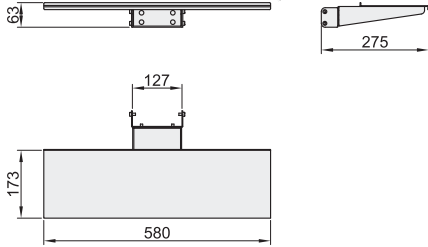

移动工作台配件

键盘托盘

代码	类型	键盘折叠	材质	颜色
ZCA60	键盘托盘	不可折叠	铝合金	黑色

EX Example
使用示例

视角标准：第一视角

型号 代码	最大负重	附件(标配)
ZCA60	5kg	滑轨固定配件

型号
ZCA60

● 优惠价