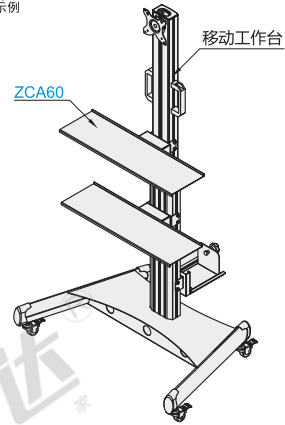

移动工作台配件

键盘托盘

代码	类型	键盘折叠	材质	颜色
ZCA60	键盘托盘	不可折叠	铝合金	黑色

EX Example
使用示例

视角标准：第一视角

型号 代码	最大负重	附件(标配)
ZCA60	5kg	滑轨固定配件

型号
ZCA60

● 优惠价