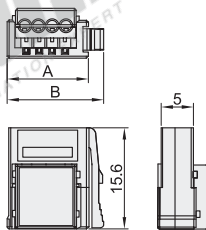

线对线型尼龙连接器

小型卡式插头/插座 3M品牌

小型卡式插头

系列	类型	材质				阻燃等级
		本体	顶盖	底盖	接触体	
371系列	小型卡式插头	PBT	聚碳酸酯	尼龙-66	铜合金	UL94-V0

特点:

- 不需要特殊工具与电线前端处理, 只需安装电线锁定卡扣即可;
- 2mm的触点间距, 大幅度实现了小型化;
- 一键式锁定的面板安装, 实现了完好固定以及维护时的拆卸;
- 透明盖配置可以目视确认电线插入状态。

尺寸图仅供参考, 具体请以实物为准。

视角标准: 第一视角

型号	芯数	销售方式	适用电线			颜色	A	B	适配插孔类型	
			AWG	截面积 (mm ²)	包覆外径 (mm ²)				小型卡式插座	面板安装用插座
37103-3101-000FL	3	100PCS	24~26	0.14~0.2	0.8~1.0	红	10.4	12.9	37303-3101-000FL	37303-3101-0P0FL
37103-3122-000FL					1.0~1.2	黄			37303-3122-000FL	37303-3122-0P0FL
37103-3163-000FL					1.2~1.6	橙			37303-3163-000FL	37303-3163-0P0FL
37103-2124-000FL			20~22	0.3~0.5	1.0~1.2	绿			37303-2124-000FL	37303-2124-0P0FL
37103-2165-000FL					1.2~1.6	蓝			37303-2165-000FL	37303-2165-0P0FL
37103-2206-000FL					1.6~2.0	灰			37303-2206-000FL	37303-2206-0P0FL
37104-3101-000FL	4	100PCS	24~26	0.14~0.2	0.8~1.0	红	12.4	14.9	37304-3101-000FL	37304-3101-0P0FL
37104-3122-000FL					1.0~1.2	黄			37304-3122-000FL	37304-3122-0P0FL
37104-3163-000FL					1.2~1.6	橙			37304-3163-000FL	37304-3163-0P0FL
37104-2124-000FL			20~22	0.3~0.5	1.0~1.2	绿			37304-2124-000FL	37304-2124-0P0FL
37104-2165-000FL					1.2~1.6	蓝			37304-2165-000FL	37304-2165-0P0FL
37104-2206-000FL					1.6~2.0	灰			37304-2206-000FL	37304-2206-0P0FL

小型卡式插座

系列	类型	材质				阻燃等级
		本体	顶盖	底盖	接触体	
373系列	小型卡式插座	PBT	聚碳酸酯	尼龙-66	铜合金	UL94-V0

特点:

- 中继用插座连接器, 可与插头连接器组合;
- 2mm的触点间距, 大幅度实现了小型化;
- 一键式锁定的面板安装, 实现了完好固定以及维护时的拆卸;
- 透明盖配置可以目视确认电线插入状态。

尺寸图仅供参考, 具体请以实物为准。

视角标准: 第一视角