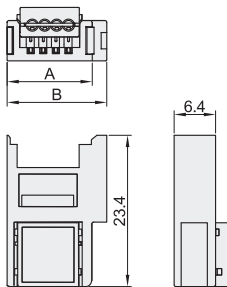

尺寸图仅供参考, 具体请以实物为准。

视角标准: 第一视角

型号	芯数	销售方式	适用电线			颜色	A	B	适配插孔类型	
			AWG	截面积 (mm ²)	包覆外径 (mm ²)				小型卡式插座	面板安装用插座
37103-3101-000FL	3	100PCS	24~26	0.14~0.2	0.8~1.0	红	10.4	12.9	37303-3101-000FL	37303-3101-0P0FL
37103-3122-000FL					1.0~1.2	黄			37303-3122-000FL	37303-3122-0P0FL
37103-3163-000FL					1.2~1.6	橙			37303-3163-000FL	37303-3163-0P0FL
37103-2124-000FL			20~22	0.3~0.5	1.0~1.2	绿			37303-2124-000FL	37303-2124-0P0FL
37103-2165-000FL					1.2~1.6	蓝			37303-2165-000FL	37303-2165-0P0FL
37103-2206-000FL					1.6~2.0	灰			37303-2206-000FL	37303-2206-0P0FL
37104-3101-000FL	4	100PCS	24~26	0.14~0.2	0.8~1.0	红	12.4	14.9	37304-3101-000FL	37304-3101-0P0FL
37104-3122-000FL					1.0~1.2	黄			37304-3122-000FL	37304-3122-0P0FL
37104-3163-000FL					1.2~1.6	橙			37304-3163-000FL	37304-3163-0P0FL
37104-2124-000FL			20~22	0.3~0.5	1.0~1.2	绿			37304-2124-000FL	37304-2124-0P0FL
37104-2165-000FL					1.2~1.6	蓝			37304-2165-000FL	37304-2165-0P0FL
37104-2206-000FL					1.6~2.0	灰			37304-2206-000FL	37304-2206-0P0FL

小型卡式插座

系列	类型	材质				阻燃等级
		本体	顶盖	底盖	接触体	
373系列	小型卡式插座	PBT	聚碳酸酯	尼龙-66	铜合金	UL94-V0

特点:

- 中继用插座连接器, 可与插头连接器组合;
- 2mm的触点间距, 大幅度实现了小型化;
- 一键式锁定的面板安装, 实现了完好固定以及维护时的拆卸;
- 透明盖配置可以目视确认电线插入状态。

尺寸图仅供参考, 具体请以实物为准。

视角标准: 第一视角