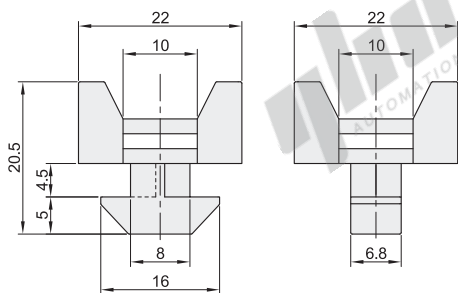

束线扣

代码	类型	材质	颜色
ARS51-408	束线扣	PP	白色(类似于RAL9003)
ARS52-408-A		PA	黑色

- 用于固定线束，安装方便、快捷。
- 搭配扎带使用。

ARS51-408

EX

Example
使用示例

安装方式

代码	重量(g/pcs)
ARS51-408	1.6

ARS52-408-A

EX

Example
使用示例

安装方式

代码	重量(g/pcs)
ARS52-408-A	4.3

请按图示订货

型号
ARS51-408
ARS52-408-A