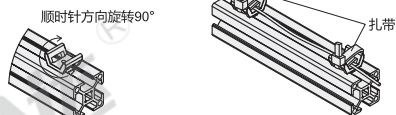

束线扣

代码	类型	材质	颜色
ARS51-408	束线扣	PP	白色(类似于RAL9003)
ARS52-408-A		PA	黑色

- 用于固定线束，安装方便、快捷。
- 搭配扎带使用。

ARS51-408

EX

Example
使用示例

安装方式

代码	重量(g/pcs)
ARS51-408	1.6