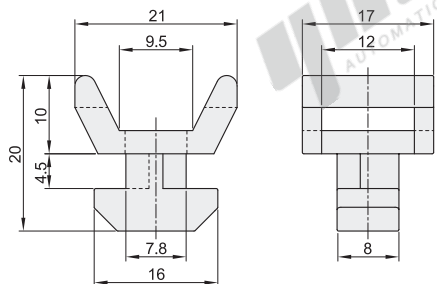

束线扣

代码	类型	材质	颜色
ARS51-408	束线扣	PP	白色(类似于RAL9003)
ARS52-408-A		PA	黑色

- 用于固定线束，安装方便、快捷。
- 搭配扎带使用。

ARS51-408

EX

Example
使用示例

安装方式

代码	重量(g/pcs)
ARS51-408	1.6

ARS52-408-A

EX

Example
使用示例

安装方式

代码	重量(g/pcs)
ARS52-408-A	4.3

请按图示订货

型号
ARS51-408
ARS52-408-A