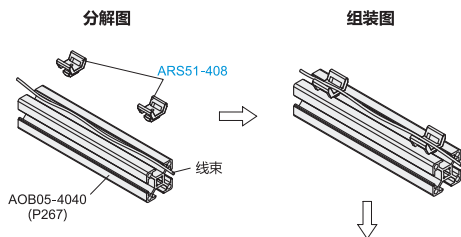

束线扣

代码	类型	材质	颜色
ARS51-408	束线扣	PP	白色(类似于RAL9003)
ARS52-408-A		PA	黑色

- 用于固定线束，安装方便、快捷。
- 搭配扎带使用。

ARS51-408

EX

Example
使用示例

安装方式

代码	重量(g/pcs)
ARS51-408	1.6

ARS52-408-A

EX

Example
使用示例

安装方式

代码	重量(g/pcs)
ARS52-408-A	4.3

请按图示订货

型号
ARS51-408
ARS52-408-A