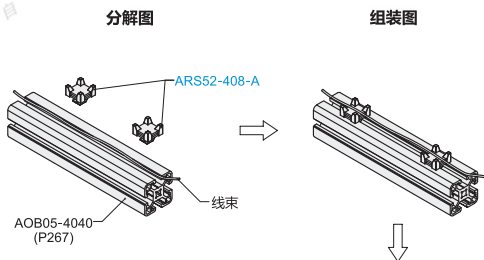

束线扣

代码	类型	材质	颜色
ARS51-408	束线扣	PP	白色(类似于RAL9003)
ARS52-408-A		PA	黑色

- 用于固定线束，安装方便、快捷。
- 搭配扎带使用。

ARS51-408

EX

Example
使用示例

安装方式

代码	重量(g/pcs)
ARS51-408	1.6

ARS52-408-A

EX

Example
使用示例

安装方式

代码	重量(g/pcs)
ARS52-408-A	4.3

请按图示订货

型号
ARS51-408
ARS52-408-A