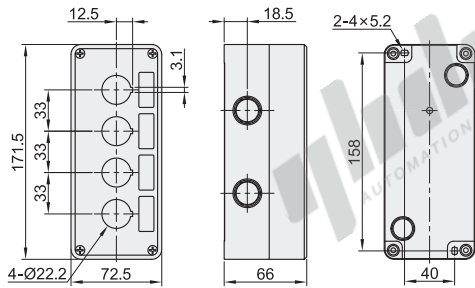

按钮盒

Ø22安装孔系列

标准型 塑料

代码	类型	材质
ZHC43	按钮盒	塑料

孔数: 1

孔数: 2

孔数: 3

孔数: 4

孔数: 5

视角标准: 第一视角

蜂鸣器、按钮、指示灯

型号		颜色	开孔尺寸	防护等级
代码	孔数			
ZHC43	1(1孔)	W(灰色) Y(黄色)	Ø22.3	IP40
	2(2孔)			
	3(3孔)			
	4(4孔)			
	5(5孔)			

请按图示订货

型号		颜色
代码	孔数	
ZHC43	1(1孔)	W(灰色)
	2(2孔)	Y(黄色)

ZHC43-1-W