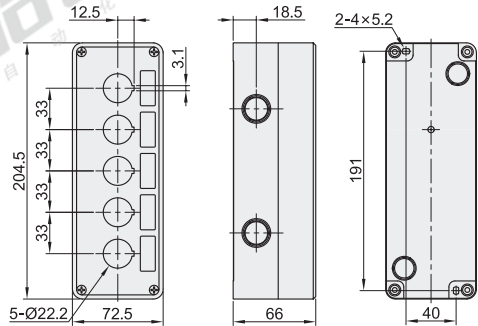

按钮盒

Ø22安装孔系列

标准型 塑料

代码	类型	材质
ZHC43	按钮盒	塑料

孔数: 1

孔数: 2

孔数: 3

孔数: 4

孔数: 5

视角标准: 第一视角

蜂鸣器、按钮、指示灯

型号		颜色	开孔尺寸	防护等级
代码	孔数			
ZHC43	1(1孔)	W(灰色) Y(黄色)	Ø22.3	IP40
	2(2孔)			
	3(3孔)			
	4(4孔)			
	5(5孔)			

请按图示订货

型号		颜色
代码	孔数	
ZHC43	1(1孔)	W(灰色)
	2(2孔)	Y(黄色)

ZHC43-1-W