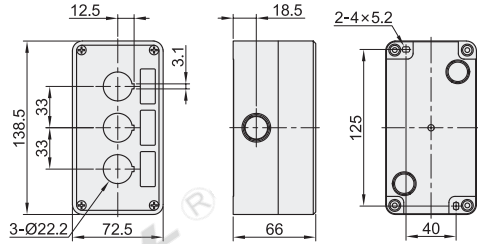

按钮盒

Ø22安装孔系列

标准型 塑料

代码	类型	材质
ZHC43	按钮盒	塑料

孔数: 1

孔数: 2

孔数: 3

孔数: 4

孔数: 5

视角标准: 第一视角

蜂鸣器、按钮、指示灯

型号		颜色	开孔尺寸	防护等级
代码	孔数			
ZHC43	1(1孔)	W(灰色) Y(黄色)	Ø22.3	IP40
	2(2孔)			
	3(3孔)			
	4(4孔)			
	5(5孔)			

请按图示订货

型号		颜色
代码	孔数	
ZHC43	1(1孔)	W(灰色)
	2(2孔)	Y(黄色)

ZHC43-1-W