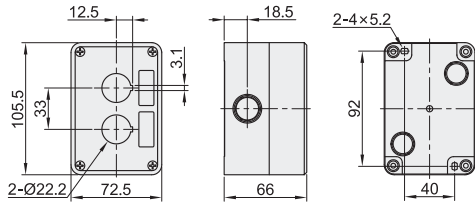

按钮盒

Ø22安装孔系列

标准型 塑料

代码	类型	材质
ZHC43	按钮盒	塑料

孔数: 1

孔数: 2

孔数: 3

孔数: 4

孔数: 5

视角标准: 第一视角

蜂鸣器、按钮、指示灯

型号		颜色	开孔尺寸	防护等级
代码	孔数			
ZHC43	1(1孔)	W(灰色) Y(黄色)	Ø22.3	IP40
	2(2孔)			
	3(3孔)			
	4(4孔)			
	5(5孔)			

请按图示订货

型号		颜色
代码	孔数	
ZHC43	1(1孔)	W(灰色)
	2(2孔)	Y(黄色)

ZHC43-1-W