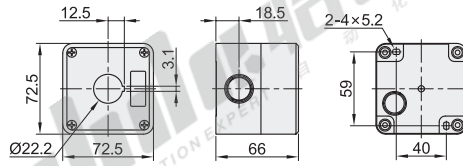

按钮盒

Ø22安装孔系列

标准型 塑料

代码	类型	材质
ZHC43	按钮盒	塑料

孔数: 1

孔数: 2

孔数: 3

孔数: 4

孔数: 5

视角标准: 第一视角

蜂鸣器、按钮、指示灯

型号		颜色	开孔尺寸	防护等级
代码	孔数			
ZHC43	1(1孔)	W(灰色) Y(黄色)	Ø22.3	IP40
	2(2孔)			
	3(3孔)			
	4(4孔)			
	5(5孔)			

请按图示订货

型号		颜色
代码	孔数	
ZHC43	1(1孔)	W(灰色)
	2(2孔)	Y(黄色)

ZHC43-1-W