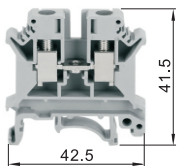

灰色/黄绿色
螺钉接线型

经济型 欧式片状端子台

灰色

代码	类型	颜色
ZIW21	经济型 螺钉接线型	灰色

规格: 2.5

规格: 2.5A

规格: 5

规格: 5A

规格: 6

规格: 10

型号	规格	导线最大压接面积(mm ²)	通道数	层数	厚度	颜色	额定电流(A)	额定电压(V)	适用配件
ZIW21	2.5	2.5	2	1	6.2	灰色	32	690	ZIW29
	2.5A		4	2			24	690	ZIW22
	5	2	1	41			800	ZIW23	
	5A	4	2	32			500	ZIW24	
	6	2	1	57	800		ZIW18		
	10	10	2	1	76		800	ZIW27	
					10.2			ZIW28	

型号	规格	导线最大压接面积(mm ²)
ZIW21	2.5	2.5

请按图示订货

ZIW21 — 2.5

黄绿色

代码	类型	颜色
ZIW26	经济型 螺钉接线型	黄绿色

规格: 2.5

规格: 5

规格: 6

规格: 10

型号	规格	导线最大压接面积(mm ²)	通道数	层数	厚度	颜色
ZIW26	2.5	2.5	2	1	6.2	黄绿色
	5	4			8.2	
	6	6			10.2	
	10	10				

型号	规格	导线最大压接面积(mm ²)
ZIW26	2.5	2.5
	5	4

请按图示订货

ZIW26 — 2.5

接线端子