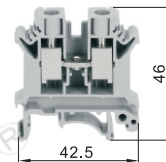

灰色/黄绿色
螺钉接线型

经济型 欧式片状端子台

灰色

代码	类型	颜色
ZIW21	经济型 螺钉接线型	灰色

规格: 2.5

规格: 2.5A

规格: 5

规格: 5A

规格: 6

规格: 10

型号	规格	导线最大压接面积(mm ²)	通道数	层数	厚度	颜色	额定电流(A)	额定电压(V)	适用配件
ZIW21	2.5	2.5	2	1	6.2	灰色	32	690	ZIW29
	2.5A		4	2			24	690	ZIW22
	5	2	1	41			800	ZIW23	
	5A	4	2	32			500	ZIW24	
	6	2	1	57	800		ZIW18		
	10	10	2	1	76		800	ZIW27	
					10.2			ZIW28	

型号	规格	导线最大压接面积(mm ²)
ZIW21	2.5	2.5

请按图示订货

ZIW21 — 2.5

黄绿色

代码	类型	颜色
ZIW26	经济型 螺钉接线型	黄绿色

规格: 2.5

规格: 5

规格: 6

规格: 10

型号	规格	导线最大压接面积(mm ²)	通道数	层数	厚度	颜色
ZIW26	2.5	2.5	2	1	6.2	黄绿色
	5	4			8.2	
	6	6			10.2	
	10	10				

型号	规格	导线最大压接面积(mm ²)
ZIW26	2.5	2.5
	5	4

请按图示订货

ZIW26 — 2.5

接线端子