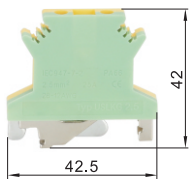

规格: 6

规格: 10

型号	规格	导线最大压接面积(mm ²)	通道数	层数	厚度	颜色	额定电流(A)	额定电压(V)	适用配件
ZIW21	2.5	2.5	2	1	6.2	灰色	32	690	ZIW29
	2.5A		4	2			24	690	ZIW22
	5	2	1	41			800	ZIW23	
	5A	4	2	32			500	ZIW24	
	6	2	1	57	800		ZIW18		
	10	10	2	1	76		800	ZIW27	
					10.2			ZIW28	

型号	规格	导线最大压接面积(mm ²)
ZIW21	2.5	2.5

请按图示订货

ZIW21 — 2.5

黄绿色

代码	类型	颜色
ZIW26	经济型 螺钉接线型	黄绿色

规格: 2.5

规格: 5

规格: 6

规格: 10

型号	规格	导线最大压接面积(mm ²)	通道数	层数	厚度	颜色
ZIW26	2.5	2.5	2	1	6.2	黄绿色
	5	4			8.2	
	6	6			10.2	
	10	10				

型号	规格	导线最大压接面积(mm ²)
ZIW26	2.5	2.5
	5	4

请按图示订货

ZIW26 — 2.5

接线端子