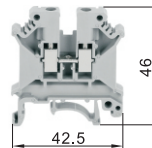

灰色/黄绿色
螺钉接线型

经济型 欧式片状端子台

灰色

代码	类型	颜色
ZIW21	经济型 螺钉接线型	灰色

规格: 2.5

规格: 2.5A

规格: 5

规格: 5A

规格: 6

规格: 10

型号	规格	导线最大压接面积(mm ²)	通道数	层数	厚度	颜色	额定电流(A)	额定电压(V)	适用配件
ZIW21	2.5	2.5	2	1	6.2	灰色	32	690	ZIW29
	2.5A		4	2			24	690	ZIW22
	5	2	1	41			800	ZIW23	
	5A	4	2	32			500	ZIW24	
	6	2	1	57	800		ZIW18		
	10	10	2	1	76		800	ZIW27	
					10.2			ZIW28	

型号	规格	导线最大压接面积(mm ²)
ZIW21	2.5	2.5

请按图示订货

ZIW21 — 2.5

黄绿色

代码	类型	颜色
ZIW26	经济型 螺钉接线型	黄绿色

规格: 2.5

规格: 5

规格: 6

规格: 10

型号	规格	导线最大压接面积(mm ²)	通道数	层数	厚度	颜色
ZIW26	2.5	2.5	2	1	6.2	黄绿色
	5	4			8.2	
	6	6			10.2	
	10	10				

型号	规格	导线最大压接面积(mm ²)
ZIW26	2.5	2.5
	5	4

请按图示订货

ZIW26 — 2.5

接线端子