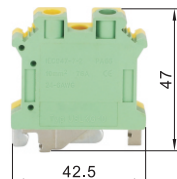

规格: 6

规格: 10

型号	规格	导线最大压接面积(mm ²)	通道数	层数	厚度	颜色	额定电流(A)	额定电压(V)	适用配件
ZIW21	2.5	2.5	2	1	6.2	灰色	32	690	ZIW29
	2.5A		4	2			24	690	ZIW22
	5	2	1	41			800	ZIW23	
	5A	4	2	32			500	ZIW24	
	6	2	1	57	800		ZIW18		
	10	10	2	1	76		800	ZIW27	
					10.2			ZIW28	

型号	规格	导线最大压接面积(mm ²)
ZIW21	2.5	2.5

请按图示订货

ZIW21 — 2.5

黄绿色

代码	类型	颜色
ZIW26	经济型 螺钉接线型	黄绿色

规格: 2.5

规格: 5

规格: 6

规格: 10

型号	规格	导线最大压接面积(mm ²)	通道数	层数	厚度	颜色
ZIW26	2.5	2.5	2	1	6.2	黄绿色
	5	4			8.2	
	6	6			10.2	
	10	10				

型号	规格	导线最大压接面积(mm ²)
ZIW26	2.5	2.5
	5	4

请按图示订货

ZIW26 — 2.5

接线端子