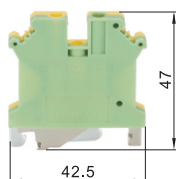

规格: 6

规格: 10

型号	规格	导线最大压接面积(mm ²)	通道数	层数	厚度	颜色	额定电流(A)	额定电压(V)	适用配件
ZIW21	2.5	2.5	2	1	6.2	灰色	32	690	ZIW29
	2.5A		4	2			24	690	ZIW22
	5	2	1	41			800	ZIW23	
	5A	4	2	32			500	ZIW24	
	6	2	1	57	800		ZIW18		
	10	10	2	1	76		800	ZIW27	
					10.2			ZIW28	

型号	规格	导线最大压接面积(mm ²)
ZIW21	2.5	2.5

请按图示订货

ZIW21 — 2.5

黄绿色

代码	类型	颜色
ZIW26	经济型 螺钉接线型	黄绿色

规格: 2.5

规格: 5

规格: 6

规格: 10

型号	规格	导线最大压接面积(mm ²)	通道数	层数	厚度	颜色
ZIW26	2.5	2.5	2	1	6.2	黄绿色
	5	4			8.2	
	6	6			10.2	
	10	10				

型号	规格	导线最大压接面积(mm ²)
ZIW26	2.5	2.5
	5	4

请按图示订货

ZIW26 — 2.5

接线端子