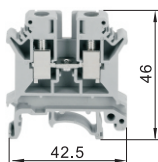

灰色/黄绿色
螺钉接线型

经济型 欧式片状端子台

灰色

代码	类型	颜色
ZIW21	经济型 螺钉接线型	灰色

规格: 2.5

规格: 2.5A

规格: 5

规格: 5A

规格: 6

规格: 10

型号	规格	导线最大压接面积(mm ²)	通道数	层数	厚度	颜色	额定电流(A)	额定电压(V)	适用配件
ZIW21	2.5	2.5	2	1	6.2	灰色	32	690	ZIW29
	2.5A		4	2			24	690	ZIW22
	5	2	1	41			800	ZIW23	
	5A	4	2	32			500	ZIW24	
	6	2	1	57	800		ZIW18		
	10	10	2	1	76		800	ZIW27	
					10.2			ZIW28	

型号	规格	导线最大压接面积(mm ²)
ZIW21	2.5	2.5

请按图示订货

ZIW21 — 2.5

黄绿色

代码	类型	颜色
ZIW26	经济型 螺钉接线型	黄绿色

规格: 2.5

规格: 5

规格: 6

规格: 10

型号	规格	导线最大压接面积(mm ²)	通道数	层数	厚度	颜色
ZIW26	2.5	2.5	2	1	6.2	黄绿色
	5	4			8.2	
	6	6			10.2	
	10	10				

型号	规格	导线最大压接面积(mm ²)
ZIW26	2.5	2.5
	5	4

请按图示订货

ZIW26 — 2.5

接线端子