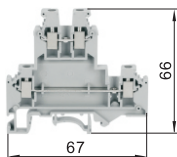

灰色/黄绿色
螺钉接线型

经济型 欧式片状端子台

灰色

代码	类型	颜色
ZIW21	经济型 螺钉接线型	灰色

规格: 2.5

规格: 2.5A

规格: 5

规格: 5A

规格: 6

规格: 10

型号	规格	导线最大压接面积(mm ²)	通道数	层数	厚度	颜色	额定电流(A)	额定电压(V)	适用配件
ZIW21	2.5	2.5	2	1	6.2	灰色	32	690	ZIW29
	2.5A		4	2			24	690	ZIW22
	5	2	1	41			800	ZIW23	
	5A	4	2	32			500	ZIW24	
	6	2	1	57	800		ZIW18		
	10	10	2	1	76		800	ZIW27	
					10.2			ZIW28	

型号	规格	导线最大压接面积(mm ²)
ZIW21	2.5	2.5

请按图示订货

ZIW21 — 2.5

黄绿色

代码	类型	颜色
ZIW26	经济型 螺钉接线型	黄绿色

规格: 2.5

规格: 5

规格: 6

规格: 10

型号	规格	导线最大压接面积(mm ²)	通道数	层数	厚度	颜色
ZIW26	2.5	2.5	2	1	6.2	黄绿色
	5	4			8.2	
	6	6			10.2	
	10	10				

型号	规格	导线最大压接面积(mm ²)
ZIW26	2.5	2.5
	5	4

请按图示订货

ZIW26 — 2.5

接线端子