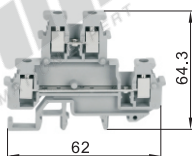

灰色/黄绿色
螺钉接线型

经济型 欧式片状端子台

灰色

代码	类型	颜色
ZIW21	经济型 螺钉接线型	灰色

规格: 2.5

规格: 2.5A

规格: 5

规格: 5A

规格: 6

规格: 10

型号	规格	导线最大压接面积(mm ²)	通道数	层数	厚度	颜色	额定电流(A)	额定电压(V)	适用配件
ZIW21	2.5	2.5	2	1	6.2	灰色	32	690	ZIW29
	2.5A		4	2			24	690	ZIW22
	5	2	1	41			800	ZIW23	
	5A	4	2	32			500	ZIW24	
	6	2	1	57	800		ZIW18		
	10	10	2	1	76		800	ZIW27	
					10.2			ZIW28	

型号	规格	导线最大压接面积(mm ²)
ZIW21	2.5	2.5

请按图示订货

ZIW21 — 2.5

黄绿色

代码	类型	颜色
ZIW26	经济型 螺钉接线型	黄绿色

规格: 2.5

规格: 5

规格: 6

规格: 10

型号	规格	导线最大压接面积(mm ²)	通道数	层数	厚度	颜色
ZIW26	2.5	2.5	2	1	6.2	黄绿色
	5	4			8.2	
	6	6			10.2	
	10	10				

型号	规格	导线最大压接面积(mm ²)
ZIW26	2.5	2.5
	5	4

请按图示订货

ZIW26 — 2.5

接线端子