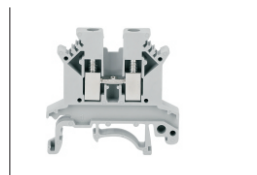

灰色/黄绿色
螺钉接线型

经济型 欧式片状端子台

灰色

代码	类型	颜色
ZIW21	经济型 螺钉接线型	灰色

规格: 2.5

规格: 2.5A

规格: 5

规格: 5A

规格: 6

规格: 10

型号	规格	导线最大压接面积(mm ²)	通道数	层数	厚度	颜色	额定电流(A)	额定电压(V)	适用配件
ZIW21	2.5	2.5	2	1	6.2	灰色	32	690	ZIW29
	2.5A		4	2			24	690	ZIW22
	5	2	1	41			800	ZIW23	
	5A	4	2	32			500	ZIW24	
	6	2	1	57	800		ZIW18		
	10	10	2	1	76		800	ZIW27	
					10.2			ZIW28	

型号	规格	导线最大压接面积(mm ²)
ZIW21	2.5	2.5

请按图示订货

ZIW21 — 2.5

黄绿色

代码	类型	颜色
ZIW26	经济型 螺钉接线型	黄绿色

规格: 2.5

规格: 5

规格: 6