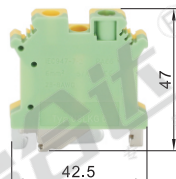

规格: 6

规格: 10

型号	规格	导线最大压接面积(mm ²)	通道数	层数	厚度	颜色	额定电流(A)	额定电压(V)	适用配件
ZIW21	2.5	2.5	2	1	6.2	灰色	32	690	ZIW29
	2.5A		4	2			24	690	ZIW22
	5	2	1	41			800	ZIW23	
	5A	4	2	32			500	ZIW24	
	6	2	1	57	800		ZIW18		
	10	10	2	1	76		800	ZIW27	
					10.2			ZIW28	

型号	规格	导线最大压接面积(mm ²)
ZIW21	2.5	2.5

请按图示订货

ZIW21 — 2.5

黄绿色

代码	类型	颜色
ZIW26	经济型 螺钉接线型	黄绿色

规格: 2.5

规格: 5

规格: 6

规格: 10

型号	规格	导线最大压接面积(mm ²)	通道数	层数	厚度	颜色
ZIW26	2.5	2.5	2	1	6.2	黄绿色
	5	4			8.2	
	6	6			10.2	
	10	10				

型号	规格	导线最大压接面积(mm ²)
ZIW26	2.5	2.5
	5	4

请按图示订货

ZIW26 — 2.5

接线端子