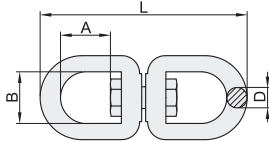

旋转环/快速连接环/安全钩/起重滑轮

旋转环

代码	类型	材质	表面处理
TCJ46	旋转环	SUS304	—

型号		D	A	B	L
TCJ46	规格				
	4	3.95	9.7	11.45	47.3
	5	4.71	14.13	13.6	60.3
	6	5.6	16.26	15.3	67.5
	8	7.3	21.24	20	89.8
	10	9.7	26.8	24.3	110
	12	11.2	26.74	25.5	124.6
	16	15.64	41.2	38.72	187.2
	20	19.23	56.5	39.94	227
	22	21.92	63.59	45.9	260
	25	24.22	74.09	60.89	298
	28	27.7	77.69	70.03	340

代码	类型	材质	表面处理
TCJ51	快速连接环	SUS304	—

型号		D	L	A	B
TCJ51	规格				
	4	4	40.8	6.5	19.5
	5	5	49.6		23.7
	6	6	57.5	7.5	27.4
	8	7.8	75.4	11	34.2
	10	9.8	89.5	13	42.1
12	11.6	106	14	48.7	

请按图示订货

型号	规格
TCJ51	4
TCJ51	5

未税价(元)

● 优惠价

数量	1~499	500~
价格	100%	另行报价

交货期

7

安全钩

代码	类型	材质	表面处理
TCJ56	安全钩	SUS304	—

型号		D	L	A	B	F
TCJ56	规格					
	4	40	6.1	19.7	5	
	5	50	8.1	25.18	7	
	6	60	9.4	28.9	7.8	
	7	70	11.2	34.7	8	
	8	80	12	40.3	11	
	9	90	13	44.5	12	
	10	100	16	49.5	14	
	11	120	18	58	14	
	12	140	20.3	68.5	23	

代码	类型	材质	表面处理
TCJ71	单滑轮	SUS304	—
TCJ72	双滑轮		

单滑轮

型号		D	B	A	L
TCJ71	规格				
	15	15	6	11	58
	20	20	8	13	73
	25	25	11	15	85
	32	32	12	15	94
	50	50	13.5	20	130
	75	75	14.5	23.1	163
100	100	26	24	210	

双滑轮

型号		D	B	A	L
TCJ72	规格				
	15	15	6	11	58
	20	20	8	13	73
	25	25	11	15	85
	32	32	12	15	94
	50	50	13.5	20	130
	75	75	14.5	23.1	163
100	100	26	24	210	