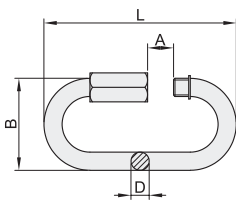

旋转环/快速连接环/安全钩/起重滑轮

旋转环

代码	类型	材质	表面处理
TCJ46	旋转环	SUS304	—

型号		D	A	B	L
TCJ46	规格				
	4	3.95	9.7	11.45	47.3
	5	4.71	14.13	13.6	60.3
	6	5.6	16.26	15.3	67.5
	8	7.3	21.24	20	89.8
	10	9.7	26.8	24.3	110
	12	11.2	26.74	25.5	124.6
	16	15.64	41.2	38.72	187.2
	20	19.23	56.5	39.94	227
	22	21.92	63.59	45.9	260
	25	24.22	74.09	60.89	298
	28	27.7	77.69	70.03	340

代码	类型	材质	表面处理
TCJ51	快速连接环	SUS304	—

型号		D	L	A	B
TCJ51	规格				
	4	4	40.8	6.5	19.5
	5	5	49.6		23.7
	6	6	57.5	7.5	27.4
	8	7.8	75.4	11	34.2
	10	9.8	89.5	13	42.1
12	11.6	106	14	48.7	

请按图示订货

型号	规格
TCJ51	4
TCJ51	5

未税价(元)

● 优惠价

数量	1~499	500~
价格	100%	另行报价

交货期

7

安全钩

代码	类型	材质	表面处理
TCJ56	安全钩	SUS304	—

型号		D	L	A	B	F
TCJ56	规格					
	4	40	6.1	19.7	5	
	5	50	8.1	25.18	7	
	6	60	9.4	28.9	7.8	
	7	70	11.2	34.7	8	
	8	80	12	40.3	11	
	9	90	13	44.5	12	
	10	100	16	49.5	14	
	11	120	18	58	14	
	12	140	20.3	68.5	23	

代码	类型	材质	表面处理
TCJ71	单滑轮	SUS304	—
TCJ72	双滑轮		

单滑轮

型号		D	B	A	L
TCJ71	规格				
	15	15	6	11	58
	20	20	8	13	73
	25	25	11	15	85
	32	32	12	15	94
	50	50	13.5	20	130
	75	75	14.5	23.1	163
100	100	26	24	210	

双滑轮

型号		D	B	A	L
TCJ72	规格				
	15	15	6	11	58
	20	20	8	13	73
	25	25	11	15	85
	32	32	12	15	94
	50	50	13.5	20	130
	75	75	14.5	23.1	163
100	100	26	24	210	