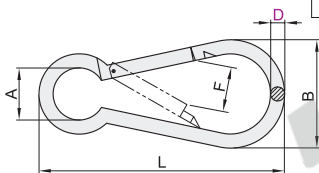

代码	类型	材质	表面处理
TCJ51	快速连接环	SUS304	—

型号		D	L	A	B
TCJ51	规格				
	4	4	40.8	6.5	19.5
	5	5	49.6		23.7
	6	6	57.5	7.5	27.4
	8	7.8	75.4	11	34.2
	10	9.8	89.5	13	42.1
12	11.6	106	14	48.7	

请按图示订货

型号	规格
TCJ51	4
TCJ51	5

未税价(元)

● 优惠价

数量	1~499	500~
价格	100%	另行报价

交货期

7

安全钩

代码	类型	材质	表面处理
TCJ56	安全钩	SUS304	—

型号		D	L	A	B	F
TCJ56	规格					
	4	40	6.1	19.7	5	
	5	50	8.1	25.18	7	
	6	60	9.4	28.9	7.8	
	7	70	11.2	34.7	8	
	8	80	12	40.3	11	
	9	90	13	44.5	12	
	10	100	16	49.5	14	
	11	120	18	58	14	
	12	140	20.3	68.5	23	