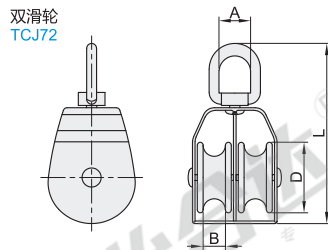

未税价(元)

● 优惠价

数量	1~499	500~
价格	100%	另行报价

交货期

7

安全钩

代码	类型	材质	表面处理
TCJ56	安全钩	SUS304	—

型号		D	L	A	B	F
TCJ56	规格					
	4	40	6.1	19.7	5	
	5	50	8.1	25.18	7	
	6	60	9.4	28.9	7.8	
	7	70	11.2	34.7	8	
	8	80	12	40.3	11	
	9	90	13	44.5	12	
	10	100	16	49.5	14	
	11	120	18	58	14	
	12	140	20.3	68.5	23	

代码	类型	材质	表面处理
TCJ71	单滑轮	SUS304	—
TCJ72	双滑轮		

单滑轮

型号		D	B	A	L
TCJ71	规格				
	15	15	6	11	58
	20	20	8	13	73
	25	25	11	15	85
	32	32	12	15	94
	50	50	13.5	20	130
	75	75	14.5	23.1	163
100	100	26	24	210	

双滑轮

型号		D	B	A	L
TCJ72	规格				
	15	15	6	11	58
	20	20	8	13	73
	25	25	11	15	85
	32	32	12	15	94
	50	50	13.5	20	130
	75	75	14.5	23.1	163
100	100	26	24	210	