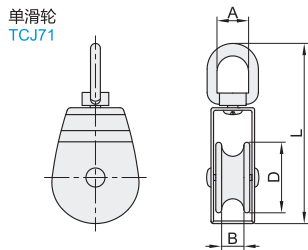

未税价(元)

● 优惠价

数量	1~499	500~
价格	100%	另行报价

交货期

7

安全钩

代码	类型	材质	表面处理
TCJ56	安全钩	SUS304	—

型号		D	L	A	B	F
TCJ56	规格					
	4	40	6.1	19.7	5	
	5	50	8.1	25.18	7	
	6	60	9.4	28.9	7.8	
	7	70	11.2	34.7	8	
	8	80	12	40.3	11	
	9	90	13	44.5	12	
	10	100	16	49.5	14	
	11	120	18	58	14	
	12	140	20.3	68.5	23	

代码	类型	材质	表面处理
TCJ71	单滑轮	SUS304	—
TCJ72	双滑轮		

单滑轮

型号		D	B	A	L
TCJ71	规格				
	15	15	6	11	58
	20	20	8	13	73
	25	25	11	15	85
	32	32	12	15	94
	50	50	13.5	20	130
	75	75	14.5	23.1	163
100	100	26	24	210	

双滑轮

型号		D	B	A	L
TCJ72	规格				
	15	15	6	11	58
	20	20	8	13	73
	25	25	11	15	85
	32	32	12	15	94
	50	50	13.5	20	130
	75	75	14.5	23.1	163
100	100	26	24	210	