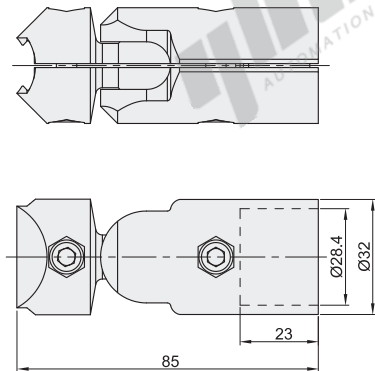

精益管系列配件

万向活动外接头

代码	类型	材质	表面处理
AFG11-D28-80	万向活动外接头	ADC12	喷砂

- ① 用于两根精益管之间的活动连接。
- ② 产品开口C型槽适用于所有规格精益管型材，另一端单管套管只适用于AFG05-2801/2815/2801C。

AFG11-D28-80

代码	重量(g/pcs)
AFG11-D28-80	123

EX Example
使用示例

分解图

组装图

万向活动内接头

代码	类型	材质	表面处理
AFG11-D28-80IN	万向活动内接头	ADC12	喷砂

- ① 用于两根精益管之间的活动连接。
- ② 产品开口C型槽适用于所有规格精益管型材，圆柱套端只适用于AFG05-2801/2801K/2801B。

AFG11-D28-80IN

代码	重量(g/pcs)
AFG11-D28-80IN	110

EX Example
使用示例

分解图

组装图

型号
AFG11-D28-80
AFG11-D28-80IN