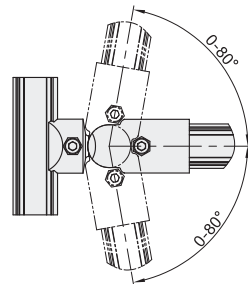

精益管系列配件

万向活动外接头

代码	类型	材质	表面处理
AFG11-D28-80	万向活动外接头	ADC12	喷砂

- ① 用于两根精益管之间的活动连接。
- ② 产品开口C型槽适用于所有规格精益管型材，另一端单管套管只适用于AFG05-2801/2815/2801C。

AFG11-D28-80

代码	重量(g/pcs)
AFG11-D28-80	123

EX Example
使用示例

分解图

组装图

万向活动内接头

代码	类型	材质	表面处理
AFG11-D28-80IN	万向活动内接头	ADC12	喷砂

- ① 用于两根精益管之间的活动连接。
- ② 产品开口C型槽适用于所有规格精益管型材，圆柱套端只适用于AFG05-2801/2801K/2801B。

AFG11-D28-80IN

代码	重量(g/pcs)
AFG11-D28-80IN	110

EX Example
使用示例

分解图