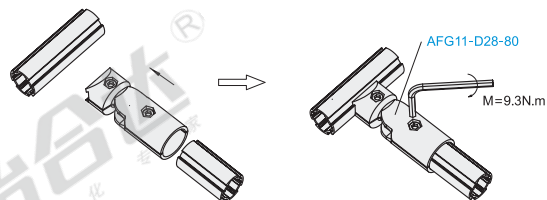

精益管系列配件

万向活动外接头

代码	类型	材质	表面处理
AFG11-D28-80	万向活动外接头	ADC12	喷砂

- ① 用于两根精益管之间的活动连接。
- ② 产品开口C型槽适用于所有规格精益管型材，另一端单管套管只适用于AFG05-2801/2815/2801C。

AFG11-D28-80

代码	重量(g/pcs)
AFG11-D28-80	123

EX Example
使用示例

分解图

组装图

万向活动内接头

代码	类型	材质	表面处理
AFG11-D28-80IN	万向活动内接头	ADC12	喷砂

- ① 用于两根精益管之间的活动连接。
- ② 产品开口C型槽适用于所有规格精益管型材，圆柱套端只适用于AFG05-2801/2801K/2801B。

AFG11-D28-80IN

代码	重量(g/pcs)
AFG11-D28-80IN	110

EX Example
使用示例

分解图