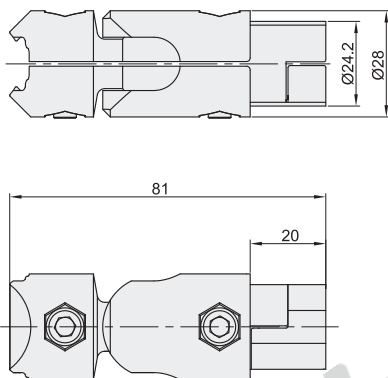

组装图

万向活动内接头

代码	类型	材质	表面处理
AFG11-D28-80IN	万向活动内接头	ADC12	喷砂

- ① 用于两根精益管之间的活动连接。
- ② 产品开口C型槽适用于所有规格精益管型材，圆柱套端只适用于AFG05-2801/2801K/2801B。

AFG11-D28-80IN

代码	重量(g/pcs)
AFG11-D28-80IN	110

EX Example
使用示例

分解图

组装图

型号
AFG11-D28-80
AFG11-D28-80IN