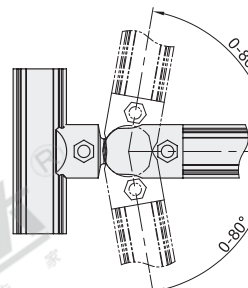

精益管系列配件

万向活动外接头

代码	类型	材质	表面处理
AFG11-D28-80	万向活动外接头	ADC12	喷砂

- ① 用于两根精益管之间的活动连接。
- ② 产品开口C型槽适用于所有规格精益管型材，另一端单管套管只适用于AFG05-2801/2815/2801C。

AFG11-D28-80

代码	重量(g/pcs)
AFG11-D28-80	123

EX Example
使用示例

分解图

组装图

万向活动内接头

代码	类型	材质	表面处理
AFG11-D28-80IN	万向活动内接头	ADC12	喷砂

- ① 用于两根精益管之间的活动连接。
- ② 产品开口C型槽适用于所有规格精益管型材，圆柱套端只适用于AFG05-2801/2801K/2801B。

AFG11-D28-80IN

代码	重量(g/pcs)
AFG11-D28-80IN	110

EX Example
使用示例

分解图