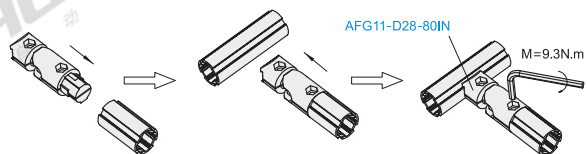

型号
AFG11-D28-80
AFG11-D28-80IN