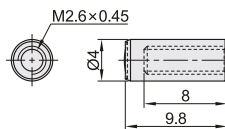

漫反射式光纤用

代码	类型	材质	
		外壳	镜头
ZJH34	漫反射式光纤用	铝	玻璃

① 焦点位置为光点直径最小位置，靠近或远离焦点光点直径均会变大。

视角标准: 第一视角

代码	型号		适用光纤 螺纹大小	焦距	光点直径	使用温度 (°C)	适用光纤型号
	规格						
ZJH34	1		M3	20	0.5	-50~350	
	2						
	3						
	4		M3内螺纹 M8外螺纹	30	1~3	-50~70	ZJH13-2/3/5
	5						
	6						
	7						

请按图示订货

型号	
代码	规格
ZJH34	1
ZJH34-1	2

对射式光纤用

代码	类型	材质	
		外壳	镜头
ZJH35	对射式光纤用	铝	玻璃

规格: 2

视角标准: 第一视角

代码	型号		适用光纤 螺纹大小	焦距	光点直径	使用温度 (°C)	适用光纤型号
	规格						
ZJH35	1		M2.6	1500	8	-50~350	ZJH10-3/5
	2						
	3						
	4		M4	8000	20	-50~350	
	5						
	6						

请按图示订货

型号	
代码	规格
ZJH35	1
ZJH35-1	2