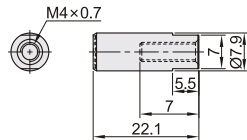

规格: 6

规格: 7

视角标准: 第一视角

代码	型号		适用光纤 螺纹大小	焦距	光点直径	使用温度 (°C)	适用光纤型号
	规格						
ZJH34	1		M3	20	0.5	-50~350	
	2						
	3						
	4		M3内螺纹 M8外螺纹	30	1~3	-50~70	ZJH13-2/3/5
	5						
	6						
	7						

请按图示订货

型号	
代码	规格
ZJH34	1
ZJH34-1	2

对射式光纤用

代码	类型	材质	
		外壳	镜头
ZJH35	对射式光纤用	铝	玻璃

规格: 1

规格: 2

规格: 3

规格: 4

规格: 5

规格: 6

视角标准: 第一视角

代码	型号		适用光纤 螺纹大小	焦距	光点直径	使用温度 (°C)	适用光纤型号
	规格						
ZJH35	1		M2.6	1500	8	-50~350	ZJH10-3/5
	2						
	3						
	4		M4	8000	20	-50~350	
	5						
	6						

请按图示订货

型号	
代码	规格
ZJH35	1
ZJH35-1	2