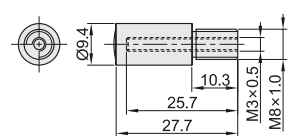

漫反射式光纤用

代码	类型	材质	
		外壳	镜头
ZJH34	漫反射式光纤用	铝	玻璃

① 焦点位置为光点直径最小位置，靠近或远离焦点光点直径均会变大。

规格: 1

规格: 2

规格: 3

规格: 4

规格: 5

规格: 6

规格: 7

视角标准: 第一视角

代码	型号		适用光纤 螺纹大小	焦距	光点直径	使用温度 (°C)	适用光纤型号
	规格						
ZJH34	1		M3	20	0.5	-50~350	
	2						
	3						
	4		M3内螺纹 M8外螺纹	30	1~3	-50~70	ZJH13-2/3/5
	5						
	6						
	7						

请按图示订货

型号	
代码	规格
ZJH34	1
ZJH34-1	2

视角标准: 第一视角

代码	型号		适用光纤 螺纹大小	焦距	光点直径	使用温度 (°C)	适用光纤型号
	规格						
ZJH35	1		M2.6	1500	8	-50~350	ZJH10-3/5
	2						
	3						
	4		M4	8000	20	-50~350	
	5						
	6						

请按图示订货

型号	
代码	规格
ZJH35	1
ZJH35-1	2