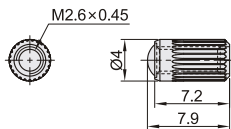

漫反射式光纤用

代码	类型	材质	
		外壳	镜头
ZJH34	漫反射式光纤用	铝	玻璃

① 焦点位置为光点直径最小位置，靠近或远离焦点光点直径均会变大。

视角标准: 第一视角

代码	型号		适用光纤 螺纹大小	焦距	光点直径	使用温度 (°C)	适用光纤型号
	规格						
ZJH34	1		M3	20	0.5	-50~350	
	2						
	3						
	4		M3内螺纹 M8外螺纹	30	1~3	-50~70	ZJH13-2/3/5
	5						
	6						
	7						

请按图示订货

型号	
代码	规格
ZJH34	1
ZJH34-1	2

对射式光纤用

代码	类型	材质	
		外壳	镜头
ZJH35	对射式光纤用	铝	玻璃

规格: 1

视角标准: 第一视角

代码	型号		适用光纤 螺纹大小	焦距	光点直径	使用温度 (°C)	适用光纤型号
	规格						
ZJH35	1		M2.6	1500	8	-50~350	ZJH10-3/5
	2						
	3						
	4		M4	8000	20	-50~350	
	5						
	6						

请按图示订货

型号	
代码	规格
ZJH35	1
ZJH35-1	2