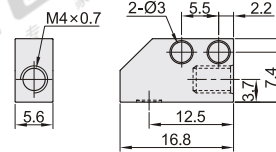

规格: 6

规格: 7

视角标准: 第一视角

代码	型号		适用光纤 螺纹大小	焦距	光点直径	使用温度 (°C)	适用光纤型号
	规格						
ZJH34	1		M3	20	0.5	-50~350	
	2						
	3						
	4		M3内螺纹 M8外螺纹	30	1~3	-50~70	ZJH13-2/3/5
	5						
	6						
	7						

请按图示订货

型号	
代码	规格
ZJH34	1
ZJH34-1	2

对射式光纤用

代码	类型	材质	
		外壳	镜头
ZJH35	对射式光纤用	铝	玻璃

规格: 1

规格: 2

规格: 3

规格: 4

规格: 5

规格: 6

视角标准: 第一视角

代码	型号		适用光纤 螺纹大小	焦距	光点直径	使用温度 (°C)	适用光纤型号
	规格						
ZJH35	1		M2.6	1500	8	-50~350	ZJH10-3/5
	2						
	3						
	4		M4	8000	20	-50~350	
	5						
	6						

请按图示订货

型号	
代码	规格
ZJH35	1
ZJH35-1	2