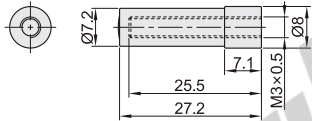

漫反射式光纤用

代码	类型	材质	
		外壳	镜头
ZJH34	漫反射式光纤用	铝	玻璃

① 焦点位置为光点直径最小位置，靠近或远离焦点光点直径均会变大。

规格: 1

规格: 2

规格: 3

规格: 4

规格: 5

规格: 6

规格: 7

视角标准: 第一视角

代码	型号		适用光纤 螺纹大小	焦距	光点直径	使用温度 (°C)	适用光纤型号
	规格						
ZJH34	1		M3	20	0.5	-50~350	
	2						
	3						
	4		M3内螺纹 M8外螺纹	30	1~3	-50~70	ZJH13-2/3/5
	5						
	6						
	7						

请按图示订货

型号	
代码	规格
ZJH34	1
ZJH34-1	2

视角标准: 第一视角

代码	型号		适用光纤 螺纹大小	焦距	光点直径	使用温度 (°C)	适用光纤型号
	规格						
ZJH35	1		M2.6	1500	8	-50~350	ZJH10-3/5
	2						
	3						
	4		M4	8000	20	-50~350	
	5						
	6						

请按图示订货

型号	
代码	规格
ZJH35	1
ZJH35-1	2