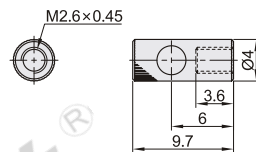

规格: 6

规格: 7

视角标准: 第一视角

代码	型号		适用光纤 螺纹大小	焦距	光点直径	使用温度 (°C)	适用光纤型号
	规格						
ZJH34	1		M3	20	0.5	-50~350	
	2						
	3						
	4		M3内螺纹 M8外螺纹	30	1~3	-50~70	ZJH13-2/3/5
	5						
	6						
	7						

请按图示订货

型号	
代码	规格
ZJH34	1
ZJH34-1	2

对射式光纤用

代码	类型	材质	
		外壳	镜头
ZJH35	对射式光纤用	铝	玻璃

规格: 1

规格: 2

规格: 3

规格: 4

规格: 5

规格: 6

视角标准: 第一视角

代码	型号		适用光纤 螺纹大小	焦距	光点直径	使用温度 (°C)	适用光纤型号
	规格						
ZJH35	1		M2.6	1500	8	-50~350	ZJH10-3/5
	2						
	3						
	4		M4	8000	20	-50~350	
	5						
	6						

请按图示订货

型号	
代码	规格
ZJH35	1
ZJH35-1	2