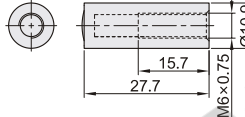

漫反射式光纤用

代码	类型	材质	
		外壳	镜头
ZJH34	漫反射式光纤用	铝	玻璃

① 焦点位置为光点直径最小位置，靠近或远离焦点光点直径均会变大。

规格: 1

规格: 2

规格: 3

规格: 4

规格: 5

规格: 6

规格: 7

视角标准: 第一视角

代码	型号		适用光纤 螺纹大小	焦距	光点直径	使用温度 (°C)	适用光纤型号
	规格						
ZJH34	1		M3	20	0.5	-50~350	
	2						
	3						
	4		M3内螺纹 M8外螺纹	30	1~3	-50~70	ZJH13-2/3/5
	5						
	6						
	7						

请按图示订货

型号	
代码	规格
ZJH34	1
ZJH34-1	2

视角标准: 第一视角

代码	型号		适用光纤 螺纹大小	焦距	光点直径	使用温度 (°C)	适用光纤型号
	规格						
ZJH35	1		M2.6	1500	8	-50~350	ZJH10-3/5
	2						
	3						
	4		M4	8000	20	-50~350	
	5						
	6						

请按图示订货

型号	
代码	规格
ZJH35	1
ZJH35-1	2