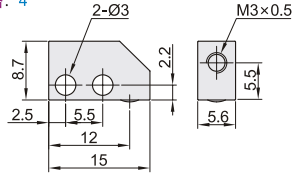

漫反射式光纤用

代码	类型	材质	
		外壳	镜头
ZJH34	漫反射式光纤用	铝	玻璃

① 焦点位置为光点直径最小位置，靠近或远离焦点光点直径均会变大。

规格: 1

规格: 2

规格: 3

规格: 4

规格: 5

规格: 6

规格: 7

视角标准: 第一视角

代码	型号		适用光纤 螺纹大小	焦距	光点直径	使用温度 (°C)	适用光纤型号
	规格						
ZJH34	1		M3	20	0.5	-50~350	
	2						
	3						
	4		M3内螺纹 M8外螺纹	30	1~3	-50~70	ZJH13-2/3/5
	5						
	6						
	7						

请按图示订货

型号	
代码	规格
ZJH34	1
ZJH34-1	2

视角标准: 第一视角

代码	型号		适用光纤 螺纹大小	焦距	光点直径	使用温度 (°C)	适用光纤型号
	规格						
ZJH35	1		M2.6	1500	8	-50~350	ZJH10-3/5
	2						
	3						
	4		M4	8000	20	-50~350	
	5						
	6						

请按图示订货

型号	
代码	规格
ZJH35	1
ZJH35-1	2