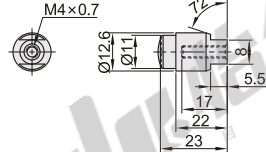

规格: 6

规格: 7

视角标准: 第一视角

代码	型号		适用光纤 螺纹大小	焦距	光点直径	使用温度 (°C)	适用光纤型号
	规格						
ZJH34	1		M3	20	0.5	-50~350	
	2						
	3						
	4		M3内螺纹 M8外螺纹	30	1~3	-50~70	ZJH13-2/3/5
	5						
	6						
	7						

请按图示订货

型号	
代码	规格
ZJH34	1
ZJH34-1	2

对射式光纤用

代码	类型	材质	
		外壳	镜头
ZJH35	对射式光纤用	铝	玻璃

规格: 1

规格: 2

规格: 3

规格: 4

规格: 5

规格: 6

视角标准: 第一视角

代码	型号		适用光纤 螺纹大小	焦距	光点直径	使用温度 (°C)	适用光纤型号
	规格						
ZJH35	1		M2.6	1500	8	-50~350	ZJH10-3/5
	2						
	3						
	4		M4	8000	20	-50~350	
	5						
	6						

请按图示订货

型号	
代码	规格
ZJH35	1
ZJH35-1	2