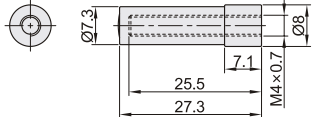

漫反射式光纤用

代码	类型	材质	
		外壳	镜头
ZJH34	漫反射式光纤用	铝	玻璃

① 焦点位置为光点直径最小位置，靠近或远离焦点光点直径均会变大。

规格: 1

规格: 2

规格: 3

规格: 4

规格: 5

规格: 6

规格: 7

视角标准: 第一视角

代码	型号		适用光纤 螺纹大小	焦距	光点直径	使用温度 (°C)	适用光纤型号
	规格						
ZJH34	1		M3	20	0.5	-50~350	
	2						
	3						
	4		M3内螺纹 M8外螺纹	30	1~3	-50~70	ZJH13-2/3/5
	5						
	6						
	7						

请按图示订货

型号	
代码	规格
ZJH34	1
ZJH34-1	2

视角标准: 第一视角

代码	型号		适用光纤 螺纹大小	焦距	光点直径	使用温度 (°C)	适用光纤型号
	规格						
ZJH35	1		M2.6	1500	8	-50~350	ZJH10-3/5
	2						
	3						
	4		M4	8000	20	-50~350	
	5						
	6						

请按图示订货

型号	
代码	规格
ZJH35	1
ZJH35-1	2