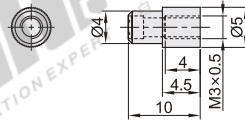

漫反射式光纤用

代码	类型	材质	
		外壳	镜头
ZJH34	漫反射式光纤用	铝	玻璃

① 焦点位置为光点直径最小位置，靠近或远离焦点光点直径均会变大。

规格: 1

规格: 2

规格: 3

规格: 4

规格: 5

规格: 6

规格: 7

视角标准: 第一视角

代码	型号		适用光纤 螺纹大小	焦距	光点直径	使用温度 (°C)	适用光纤型号
	规格						
ZJH34	1		M3	20	0.5	-50~350	
	2						
	3						
	4		M3内螺纹 M8外螺纹	30	1~3	-50~70	ZJH13-2/3/5
	5						
	6						
	7						

请按图示订货

型号	
代码	规格
ZJH34	1
ZJH34-1	2

视角标准: 第一视角

代码	型号		适用光纤 螺纹大小	焦距	光点直径	使用温度 (°C)	适用光纤型号
	规格						
ZJH35	1		M2.6	1500	8	-50~350	ZJH10-3/5
	2						
	3						
	4		M4	8000	20	-50~350	
	5						
	6						

请按图示订货

型号	
代码	规格
ZJH35	1
ZJH35-1	2