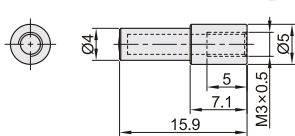

漫反射式光纤用

代码	类型	材质	
		外壳	镜头
ZJH34	漫反射式光纤用	铝	玻璃

① 焦点位置为光点直径最小位置，靠近或远离焦点光点直径均会变大。

规格: 1

规格: 2

规格: 3

规格: 4

规格: 5

规格: 6

规格: 7

视角标准: 第一视角

代码	型号		适用光纤 螺纹大小	焦距	光点直径	使用温度 (°C)	适用光纤型号
	规格						
ZJH34	1		M3	20	0.5	-50~350	
	2						
	3						
	4		M3内螺纹 M8外螺纹	30	1~3	-50~70	ZJH13-2/3/5
	5						
	6						
	7						

请按图示订货

型号	
代码	规格
ZJH34	1
ZJH34-1	2

视角标准: 第一视角

代码	型号		适用光纤 螺纹大小	焦距	光点直径	使用温度 (°C)	适用光纤型号
	规格						
ZJH35	1		M2.6	1500	8	-50~350	ZJH10-3/5
	2						
	3						
	4		M4	8000	20	-50~350	
	5						
	6						

请按图示订货

型号	
代码	规格
ZJH35	1
ZJH35-1	2