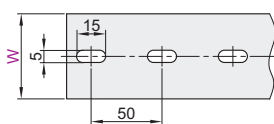

#### 特性:

- 反扣式槽盖与槽体设计合理, 组合后绝不脱落, 且接合面平滑, 不易割伤手及擦损配线;
- 配线槽70°C内不易断裂、变形、变色、装配省时便利;
- 出线孔低, 组合容易, 拆卸简单, 易于配线。

W ≤ 70mm 线槽底部孔尺寸

W ≥ 80mm 线槽底部孔尺寸

视角标准: 第一视角

销售方式	每根长度
根	2米

型号					型号					型号							
代码	H	W	长度 (m)	A	B	代码	H	W	长度 (m)	A	B	代码	H	W	长度 (m)	A	B
ZIK02	25	25	2	4	6	ZIK02	45	45	2	6	6	ZIK02	40	40	2	6	6
	30	20					50	50					45	45			
	35	25					80	80					50	50			
	40	35					25	25					60	60			
	45	25					40	40					80	80			
	50	40					60	60					100	100			
	45	33					25	25					80	80			
	50	45					33	33					120	120			
	25	45	45	33	33												
	25	65	65	40	40												
	35	80	80	50	50												
		80	80	70	70												
		35	35	80	80												
				100	100												

#### 特性:

- 开口齿槽, 反扣式槽盖与槽体设计, 组合后绝不脱落且接合面平滑, 不易割伤手及擦损配线;
- 配线槽70°C内不易断裂、变形、变色, 装配省时便利;
- 出线孔低, 组合容易, 拆卸简单, 易于配线;
- 采用环保硬制PVC料制成, 环保无污染, 不含铅等有毒物。

W ≤ 70mm 线槽底部孔尺寸

W ≥ 80mm 线槽底部孔尺寸

视角标准: 第一视角

销售方式	每盒数量	每根长度
盒	见参数表	2米