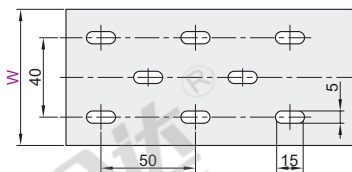

#### 特性:

- 反扣式槽盖与槽体设计合理, 组合后绝不脱落, 且接合面平滑, 不易割伤手及擦损配线;
- 配线槽70°C内不易断裂、变形、变色、装配省时便利;
- 出线孔低, 组合容易, 拆卸简单, 易于配线。

W ≤ 70mm 线槽底部孔尺寸

W ≥ 80mm 线槽底部孔尺寸

视角标准: 第一视角

销售方式	每根长度
根	2米

型号					型号					型号							
代码	H	W	长度 (m)	A	B	代码	H	W	长度 (m)	A	B	代码	H	W	长度 (m)	A	B
ZIK02	25	25	2	4	6	ZIK02	45	45	2	6	6	ZIK02	40	40	2	6	6
	30	20					50	50					45	45			
	35	25					80	80					50	50			
	40	35					25	25					60	60			
	45	25					40	40					80	80			
	50	40					60	60					100	100			
	45	33					25	25					80	80			
	50	45					33	33					120	120			
	25	45	45	33	33												
	25	65	65	40	40												
	35	80	80	50	50												
		80	80	70	70												
		35	35	80	80												
				100	100												

#### 特性:

- 开口齿槽, 反扣式槽盖与槽体设计, 组合后绝不脱落且接合面平滑, 不易割伤手及擦损配线;
- 配线槽70°C内不易断裂、变形、变色, 装配省时便利;
- 出线孔低, 组合容易, 拆卸简单, 易于配线;
- 采用环保硬制PVC料制成, 环保无污染, 不含铅等有毒物。

W ≤ 70mm 线槽底部孔尺寸

W ≥ 80mm 线槽底部孔尺寸

视角标准: 第一视角

销售方式	每盒数量	每根长度
盒	见参数表	2米

型号						型号						型号								
代码	H	W	销售方式 (根/盒)	长度 (m)	A	B	代码	H	W	销售方式 (根/盒)	长度 (m)	A	B	代码	H	W	销售方式 (根/盒)	长度 (m)	A	B
ZIK07	25	25	50	2	4	6	ZIK07	50	35	30	2	4	6	ZIK07	25	25	18	10		
	30	30						50	50						35	35				
	35	35						60	60						40	40				
	40	25						60	60						30	30				
	45	40						25	25						50	50				
	45	25						45	45						40	40				
	25	100	100	40	40															