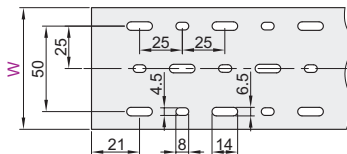

#### 特性:

- 反扣式槽盖与槽体设计合理, 组合后绝不脱落, 且接合面平滑, 不易割伤手及擦损配线;
- 配线槽70°C内不易断裂、变形、变色、装配省时便利;
- 出线孔低, 组合容易, 拆卸简单, 易于配线。

W ≤ 70mm 线槽底部孔尺寸

W ≥ 80mm 线槽底部孔尺寸

视角标准: 第一视角

销售方式	每根长度
根	2米

型号					型号					型号							
代码	H	W	长度 (m)	A	B	代码	H	W	长度 (m)	A	B	代码	H	W	长度 (m)	A	B
ZIK02	25	25	2	4	6	ZIK02	45	45	2	6	6	ZIK02	40	40	2	6	6
	30	20					50	50					45	45			
	35	25					80	80					50	50			
	40	35					25	25					60	60			
	45	25					40	40					80	80			
	50	40					60	60					100	100			
	45	33					25	25					80	80			
	50	45					33	33					120	120			
	25	45	45	33	33												
	25	65	65	40	40												
	35	80	80	50	50												
		80	80	70	70												
		35	35	80	80												
				100	100												

#### 特性:

- 开口齿槽, 反扣式槽盖与槽体设计, 组合后绝不脱落且接合面平滑, 不易割伤手及擦损配线;
- 配线槽70°C内不易断裂、变形、变色, 装配省时便利;
- 出线孔低, 组合容易, 拆卸简单, 易于配线;
- 采用环保硬制PVC料制成, 环保无污染, 不含铅等有毒物。

W ≤ 70mm 线槽底部孔尺寸

W ≥ 80mm 线槽底部孔尺寸

视角标准: 第一视角

销售方式	每盒数量	每根长度
盒	见参数表	2米