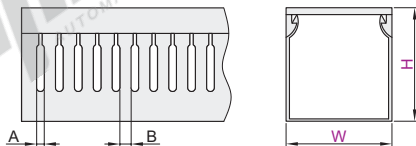

#### 特性:

- 反扣式槽盖与槽体设计合理, 组合后绝不脱落, 且接合面平滑, 不易割伤手及擦损配线;
- 配线槽70°C内不易断裂、变形、变色、装配省时便利;
- 出线孔低, 组合容易, 拆卸简单, 易于配线。

W ≤ 70mm 线槽底部孔尺寸

W ≥ 80mm 线槽底部孔尺寸

视角标准: 第一视角

销售方式	每根长度
根	2米

型号					型号					型号							
代码	H	W	长度 (m)	A	B	代码	H	W	长度 (m)	A	B	代码	H	W	长度 (m)	A	B
ZIK02	25	25	2	4	6	ZIK02	45	45	2	6	6	ZIK02	40	40	2	6	6
	30	20					50	50					45	45			
	35	25					80	80					50	50			
	40	35					25	25					60	60			
	45	25					40	40					80	80			
	50	40					60	60					100	100			
	45	33					25	25					80	80			
	50	45					33	33					120	120			
	25	45	45	33	33												
	25	65	65	40	40												
	35	80	80	50	50												
		80	80	70	70												
		35	35	80	80												
				100	100												

#### 特性:

- 开口齿槽, 反扣式槽盖与槽体设计, 组合后绝不脱落且接合面平滑, 不易割伤手及擦损配线;
- 配线槽70°C内不易断裂、变形、变色, 装配省时便利;
- 出线孔低, 组合容易, 拆卸简单, 易于配线;
- 采用环保硬制PVC料制成, 环保无污染, 不含铅等有毒物。

W ≤ 70mm 线槽底部孔尺寸

W ≥ 80mm 线槽底部孔尺寸

视角标准: 第一视角

销售方式	每盒数量	每根长度
盒	见参数表	2米