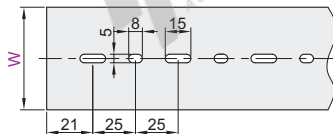

## PVC方形线槽 标准型/经济型

### 标准型

代码	类型	材质	颜色	阻燃等级	温度	
ZIK02	标准型	PVC方形线槽	环保硬质PVC	灰色	UL94V-0	-20°C~+70°C

#### 特性:

- 反扣式槽盖与槽体设计合理, 组合后绝不脱落, 且接合面平滑, 不易割伤手及擦损配线;
- 配线槽70°C内不易断裂、变形、变色、装配省时便利;
- 出线孔低, 组合容易, 拆卸简单, 易于配线。

W ≤ 70mm 线槽底部孔尺寸

W ≥ 80mm 线槽底部孔尺寸

视角标准: 第一视角

销售方式	每根长度
根	2米

型号					型号					型号							
代码	H	W	长度 (m)	A	B	代码	H	W	长度 (m)	A	B	代码	H	W	长度 (m)	A	B
ZIK02	25	25	2	4	6	ZIK02	45	45	2	6	6	ZIK02	40	40	2	6	6
	30	20					50	50					45	45			
	35	25					80	80					50	50			
	40	35					25	25					60	60			
	45	25					40	40					80	80			
	50	40					60	60					100	100			
	45	33					25	25					80	80			
	50	45					33	33					120	120			
	25	45	45	33	33												
	25	65	65	40	40												
	35	80	80	50	50												
		80	80	70	70												
		35	35	80	80												
				100	100												

#### 特性:

- 开口齿槽, 反扣式槽盖与槽体设计, 组合后绝不脱落且接合面平滑, 不易割伤手及擦损配线;
- 配线槽70°C内不易断裂、变形、变色, 装配省时便利;
- 出线孔低, 组合容易, 拆卸简单, 易于配线;
- 采用环保硬制PVC料制成, 环保无污染, 不含铅等有毒物。

W ≤ 70mm 线槽底部孔尺寸

W ≥ 80mm 线槽底部孔尺寸

视角标准: 第一视角

销售方式	每盒数量	每根长度
盒	见参数表	2米