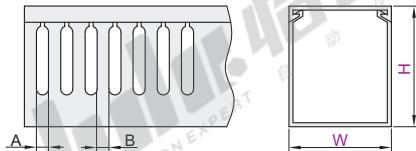

# 线槽

## PVC方形线槽 标准型/经济型

#### 特性:

- 反扣式槽盖与槽体设计合理, 组合后绝不脱落, 且接合面平滑, 不易割伤手及擦损配线;
- 配线槽70°C内不易断裂、变形、变色、装配省时便利;
- 出线孔低, 组合容易, 拆卸简单, 易于配线。

W ≤ 70mm 线槽底部孔尺寸

W ≥ 80mm 线槽底部孔尺寸

视角标准: 第一视角

销售方式	每根长度
根	2米

型号					型号					型号							
代码	H	W	长度 (m)	A	B	代码	H	W	长度 (m)	A	B	代码	H	W	长度 (m)	A	B
ZIK02	25	25	2	4	6	ZIK02	45	45	2	6	6	ZIK02	40	40	2	6	6
	30	20					50	50					45	45			
	35	25					80	80					50	50			
	40	35					25	25					60	60			
	45	25					40	40					80	80			
	50	40					60	60					100	100			
	45	33					25	25					80	80			
	50	45					33	33					120	120			
	25	45	45	33	33												
	25	65	65	40	40												
	35	80	80	50	50												
		80	80	70	70												
		35	35	80	80												
				100	100												

#### 特性:

- 开口齿槽, 反扣式槽盖与槽体设计, 组合后绝不脱落且接合面平滑, 不易割伤手及擦损配线;
- 配线槽70°C内不易断裂、变形、变色, 装配省时便利;
- 出线孔低, 组合容易, 拆卸简单, 易于配线;
- 采用环保硬制PVC料制成, 环保无污染, 不含铅等有毒物。

W ≤ 70mm 线槽底部孔尺寸

W ≥ 80mm 线槽底部孔尺寸

视角标准: 第一视角

销售方式	每盒数量	每根长度
盒	见参数表	2米