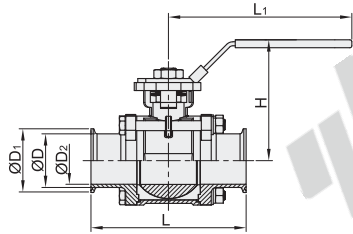

手动式-三片式全包型

代码	类型	材质		
		阀	密封圈	阀座
BLA81	三片式全包型	SUS304	PTFE	PTFE

视角标准：第一视角

型号	适用管径	D	D <sub>1</sub>	D <sub>2</sub>	L	L <sub>1</sub>	H	
BLA81	5	1/2"	12.7	25.2	9.4	90	130	62
	8	3/4"	19.1		15.8	102		68
	10	1"	25.4		22.1	115	170	89
	12	1.25"	31.8	50.5	28.5	125		
	15	1.5"	38.1		34.8	138		115
	20	2"	50.8	64	47.5	156	215	121
	25	2.5"	63.5	77.5	60.2	170		138
	30	3"	76.2	91	72.9	197	325	155
	40	4"	101.6	119	97.4	242		167
	60	6"	152.4	167	146.9	394	680	248

手动式-蝶型

代码	类型	材质		
		阀	密封圈	阀座
BLA82	蝶型	SUS304	硅胶	PTFE

视角标准：第一视角

型号	适用管径	D	D <sub>1</sub>	D <sub>2</sub>	L	H	
BLA82	5	1/2"	12.7	25.2	9.4	70	60
	8	3/4"	19.1		15.8		
	10	1"	25.4		22.1	85	68
	12	1.25"	31.8	50.5	28.5		
	15	1.5"	38.1		34.8	100	75
	20	2"	50.8	64	47.5	110	85
	25	2.5"	63.5	77.5	60.2	125	107
	30	3"	76.2	91	72.9	135	117
40	4"	101.6	119	97.4	170	140	

气动式-三片式

代码	类型	工作方式	材质		阀体耐温
			主体	密封圈	
BLA85	三片式	双作用	SUS304	PTFE	-40~130°C
BLA86		单作用	SUS304	PTFE	

视角标准：第一视角

型号	适用管径	D	D <sub>1</sub>	D <sub>2</sub>	L	适用执行器型号		
						双作用	单作用	
双作用 BLA85	10	1"	25.4	22.1	115	BMS75-52	BMS76-63	
	12	1.25"	31.8	50.5	28.5	125		
	15	1.5"	38.1		34.8	138	BMS75-63	BMS76-75
	20	2"	50.8	64	47.5	156	BMS75-75	BMS76-83
单作用 BLA86	25	2.5"	63.5	77.5	60.2	170	BMS75-92	BMS76-105
	30	3"	76.2	91	72.9	197		
	40	4"	101.6	119	97.4	242	BMS75-105	BMS76-125

电动式-三片式

代码	类型	材质		阀体耐温	环境温度	公称压力
		主体	密封圈			
BLA87	三片式	SUS304	PTFE	-20~180°C	-20~60°C	0~1.6Mpa

视角标准：第一视角

型号	电源类型	动作时间(s)	适用管径	D	D <sub>1</sub>	D <sub>2</sub>	L	适用执行器型号
BLA87	DC24V	5	1"	25.4	22.1	115	115	BMS77-05-DC24V-5
		20						BMS77-05-AC24V-20
	AC220V	5	1.5"	38.1	34.8	138	138	BMS77-05-DC24V-5
		20						BMS77-05-AC24V-20
	DC24V	10	2"	50.8	64	47.5	156	BMS77-10-DC24V-10
		30						BMS77-10-AC24V-30
	AC220V	10	2.5"	63.5	77.5	60.2	170	BMS77-10-DC220V-10
		30						BMS77-10-AC220V-30
	DC24V	10	3"	76.2	91	72.9	197	BMS77-10-DC24V-10
		30						BMS77-10-AC24V-30
	AC220V	30	4"	101.6	119	97.4	242	BMS77-10-AC220V-30
		40						BMS77-28-DC24V-30
	AC220V							BMS77-28-AC220V-30