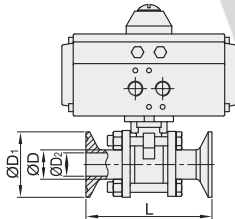

手动式-三片式全包型

代码	类型	材质		
		阀	密封圈	阀座
BLA81	三片式全包型	SUS304	PTFE	PTFE

视角标准：第一视角

型号	适用管径	D	D <sub>1</sub>	D <sub>2</sub>	L	L <sub>1</sub>	H	
BLA81	5	1/2"	12.7	25.2	9.4	90	130	62
	8	3/4"	19.1		15.8	102		68
	10	1"	25.4		22.1	115	170	89
	12	1.25"	31.8	50.5	28.5	125		
	15	1.5"	38.1		34.8	138		115
	20	2"	50.8	64	47.5	156	215	121
	25	2.5"	63.5	77.5	60.2	170		138
	30	3"	76.2	91	72.9	197	325	155
	40	4"	101.6	119	97.4	242		167
	60	6"	152.4	167	146.9	394	680	248

手动式-蝶型

代码	类型	材质		
		阀	密封圈	阀座
BLA82	蝶型	SUS304	硅胶	PTFE

视角标准：第一视角

型号	适用管径	D	D <sub>1</sub>	D <sub>2</sub>	L	H	
BLA82	5	1/2"	12.7	25.2	9.4	70	60
	8	3/4"	19.1		15.8		
	10	1"	25.4		22.1	85	68
	12	1.25"	31.8	50.5	28.5		
	15	1.5"	38.1		34.8	100	75
	20	2"	50.8	64	47.5	110	85
	25	2.5"	63.5	77.5	60.2	125	107
	30	3"	76.2	91	72.9	135	117
40	4"	101.6	119	97.4	170	140	

气动式-三片式

代码	类型	工作方式	材质		阀体耐温
			主体	密封圈	
BLA85	三片式	双作用	SUS304	PTFE	-40~130°C
BLA86		单作用	SUS304	PTFE	

视角标准：第一视角

型号	适用管径	D	D <sub>1</sub>	D <sub>2</sub>	L	适用执行器型号		
						双作用	单作用	
双作用 BLA85	10	1"	25.4	22.1	115	BMS75-52	BMS76-63	
	12	1.25"	31.8	50.5	28.5	125		
	15	1.5"	38.1		34.8	138	BMS75-63	BMS76-75
	20	2"	50.8	64	47.5	156	BMS75-75	BMS76-83
单作用 BLA86	25	2.5"	63.5	77.5	60.2	170	BMS75-92	BMS76-105
	30	3"	76.2	91	72.9	197		
	40	4"	101.6	119	97.4	242	BMS75-105	BMS76-125

电动式-三片式

代码	类型	材质		阀体耐温	环境温度	公称压力
		主体	密封圈			
BLA87	三片式	SUS304	PTFE	-20~180°C	-20~60°C	0~1.6Mpa

视角标准：第一视角

型号	电源类型	动作时间(s)	适用管径	D	D <sub>1</sub>	D <sub>2</sub>	L	适用执行器型号
BLA87	DC24V	5	1"	25.4	22.1	115	115	BMS77-05-DC24V-5
		20						BMS77-05-AC24V-20
	AC220V	5	1.5"	38.1	34.8	138	138	BMS77-05-DC24V-5
		20						BMS77-05-AC24V-20
	DC24V	10	2"	50.8	64	47.5	156	BMS77-10-DC24V-10
		30						BMS77-10-AC24V-30
	AC220V	10	2.5"	63.5	77.5	60.2	170	BMS77-10-DC220V-10
		30						BMS77-10-AC220V-30
	DC24V	10	3"	76.2	91	72.9	197	BMS77-10-DC24V-10
		30						BMS77-10-AC24V-30
	AC220V	30	4"	101.6	119	97.4	242	BMS77-10-AC220V-30
		40						BMS77-28-DC24V-30
	AC220V							BMS77-28-AC220V-30