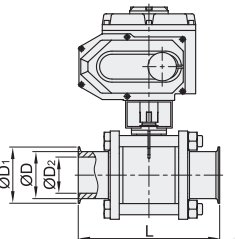

手动式-蝶型

代码	类型	材质		
		阀	密封圈	阀座
BLA82	蝶型	SUS304	硅胶	PTFE

视角标准：第一视角

型号	适用管径	D	D <sub>1</sub>	D <sub>2</sub>	L	H	
BLA82	5	1/2"	12.7	25.2	9.4	70	60
	8	3/4"	19.1		15.8		
	10	1"	25.4		22.1	85	68
	12	1.25"	31.8	50.5	28.5		
	15	1.5"	38.1		34.8	100	75
	20	2"	50.8	64	47.5	110	85
	25	2.5"	63.5	77.5	60.2	125	107
	30	3"	76.2	91	72.9	135	117
40	4"	101.6	119	97.4	170	140	

气动式-三片式

代码	类型	工作方式	材质		阀体耐温
			主体	密封圈	
BLA85	三片式	双作用	SUS304	PTFE	-40~130°C
BLA86		单作用	SUS304	PTFE	

视角标准：第一视角

型号	适用管径	D	D <sub>1</sub>	D <sub>2</sub>	L	适用执行器型号		
						双作用	单作用	
双作用 BLA85	10	1"	25.4	22.1	115	BMS75-52	BMS76-63	
	12	1.25"	31.8	50.5	28.5	125		
	15	1.5"	38.1		34.8	138	BMS75-63	BMS76-75
	20	2"	50.8	64	47.5	156	BMS75-75	BMS76-83
单作用 BLA86	25	2.5"	63.5	77.5	60.2	170	BMS75-92	BMS76-105
	30	3"	76.2	91	72.9	197		
	40	4"	101.6	119	97.4	242	BMS75-105	BMS76-125

电动式-三片式

代码	类型	材质		阀体耐温	环境温度	公称压力
		主体	密封圈			
BLA87	三片式	SUS304	PTFE	-20~180°C	-20~60°C	0~1.6Mpa

视角标准：第一视角

型号	电源类型	动作时间(s)	适用管径	D	D <sub>1</sub>	D <sub>2</sub>	L	适用执行器型号
BLA87	DC24V	5	1"	25.4	22.1	115	115	BMS77-05-DC24V-5
		20						BMS77-05-AC24V-20
	AC220V	5	1.5"	38.1	34.8	138	138	BMS77-05-DC24V-5
		20						BMS77-05-AC24V-20
	DC24V	10	2"	50.8	64	47.5	156	BMS77-10-DC24V-10
		30						BMS77-10-AC24V-30
	AC220V	10	2.5"	63.5	77.5	60.2	170	BMS77-10-DC220V-10
		30						BMS77-10-AC220V-30
	DC24V	10	3"	76.2	91	72.9	197	BMS77-10-DC24V-10
		30						BMS77-10-AC24V-30
	AC220V	30	4"	101.6	119	97.4	242	BMS77-10-AC220V-30
		40						BMS77-28-DC24V-30
	AC220V							BMS77-28-AC220V-30