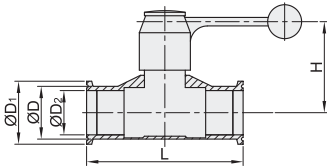

手动式-三片式全包型

代码	类型	材质		
		阀	密封圈	阀座
BLA81	三片式全包型	SUS304	PTFE	PTFE

视角标准：第一视角

型号	适用管径	D	D <sub>1</sub>	D <sub>2</sub>	L	L <sub>1</sub>	H	
BLA81	5	1/2"	12.7	25.2	9.4	90	130	62
	8	3/4"	19.1		15.8	102		68
	10	1"	25.4		22.1	115	170	89
	12	1.25"	31.8	50.5	28.5	125		
	15	1.5"	38.1		34.8	138		115
	20	2"	50.8	64	47.5	156	215	121
	25	2.5"	63.5	77.5	60.2	170		138
	30	3"	76.2	91	72.9	197	325	155
	40	4"	101.6	119	97.4	242		167
	60	6"	152.4	167	146.9	394	680	248

手动式-蝶型

代码	类型	材质		
		阀	密封圈	阀座
BLA82	蝶型	SUS304	硅胶	PTFE

视角标准：第一视角

型号	适用管径	D	D <sub>1</sub>	D <sub>2</sub>	L	H	
BLA82	5	1/2"	12.7	25.2	9.4	70	60
	8	3/4"	19.1		15.8		
	10	1"	25.4		22.1	85	68
	12	1.25"	31.8	50.5	28.5		
	15	1.5"	38.1		34.8	100	75
	20	2"	50.8	64	47.5	110	85
	25	2.5"	63.5	77.5	60.2	125	107
	30	3"	76.2	91	72.9	135	117
40	4"	101.6	119	97.4	170	140	

气动式-三片式

代码	类型	工作方式	材质		阀体耐温
			主体	密封圈	
BLA85	三片式	双作用	SUS304	PTFE	-40~130°C
BLA86		单作用	SUS304	PTFE	

视角标准：第一视角

型号	适用管径	D	D <sub>1</sub>	D <sub>2</sub>	L	适用执行器型号		
						双作用	单作用	
双作用 BLA85	10	1"	25.4	22.1	115	BMS75-52	BMS76-63	
	12	1.25"	31.8	50.5	28.5	125		
	15	1.5"	38.1		34.8	138	BMS75-63	BMS76-75
	20	2"	50.8	64	47.5	156	BMS75-75	BMS76-83
单作用 BLA86	25	2.5"	63.5	77.5	60.2	170	BMS75-92	BMS76-105
	30	3"	76.2	91	72.9	197		
	40	4"	101.6	119	97.4	242	BMS75-105	BMS76-125

电动式-三片式

代码	类型	材质		阀体耐温	环境温度	公称压力
		主体	密封圈			
BLA87	三片式	SUS304	PTFE	-20~180°C	-20~60°C	0~1.6Mpa

视角标准：第一视角

型号	电源类型	动作时间(s)	适用管径	D	D <sub>1</sub>	D <sub>2</sub>	L	适用执行器型号
BLA87	DC24V	5	1"	25.4	22.1	115	115	BMS77-05-DC24V-5
		20						BMS77-05-AC24V-20
	AC220V	5	1.5"	38.1	34.8	138	138	BMS77-05-DC24V-5
		20						BMS77-05-AC24V-20
	DC24V	10	2"	50.8	64	47.5	156	BMS77-10-DC24V-10
		30						BMS77-10-AC24V-30
	AC220V	10	2.5"	63.5	77.5	60.2	170	BMS77-10-DC220V-10
		30						BMS77-10-AC220V-30
	DC24V	10	3"	76.2	91	72.9	197	BMS77-10-DC24V-10
		30						BMS77-10-AC24V-30
	AC220V	30	4"	101.6	119	97.4	242	BMS77-10-AC220V-30
		40						BMS77-28-DC24V-30
	AC220V							BMS77-28-AC220V-30