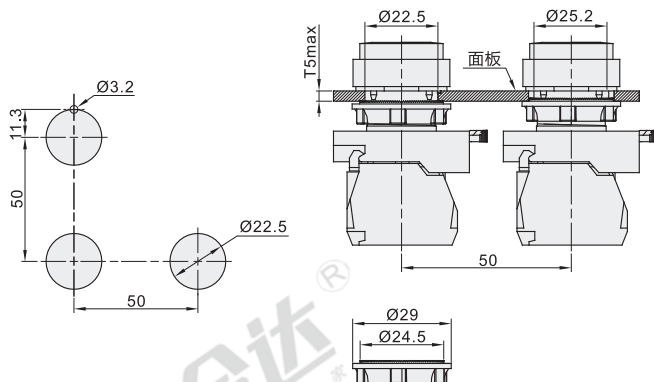

### 按钮锁紧工具

代码	类型	材质
ZHA58	按钮锁紧工具	塑料

EX

Example  
使用示例

### 安装说明

视角标准：第一视角

### 转接器

代码	类型	材质
ZHA60	转接器	塑料

部件1:

部件2:

EX

Example  
使用示例

### 接点拆卸图

视角标准：第一视角

代码  
ZHA58  
ZHA60

请按图示订货

蜂鸣器、按钮盒  
开关按钮、指示灯