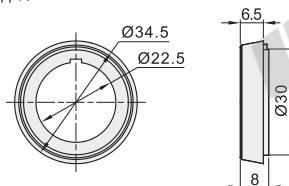

转接器

代码	类型	材质
ZHA60	转接器	塑料

部件1: