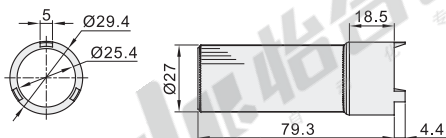

### 按钮锁紧工具

代码	类型	材质
ZHA58	按钮锁紧工具	塑料

EX

Example  
使用示例