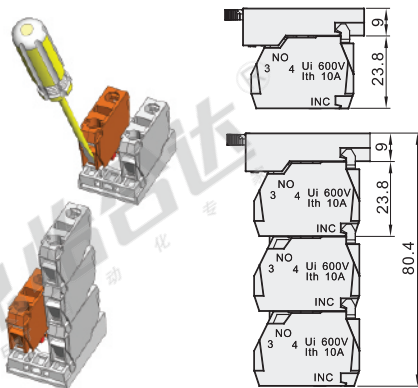

### 转接器

代码	类型	材质
ZHA60	转接器	塑料

部件1:

部件2:

EX

Example  
使用示例

### 接点拆卸图

视角标准：第一视角

代码  
ZHA58  
ZHA60

请按图示订货

蜂鸣器、按钮盒  
开关按钮、指示灯