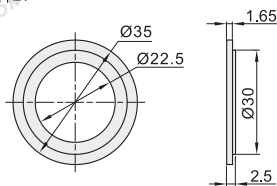

按钮锁紧工具

代码	类型	材质
ZHA58	按钮锁紧工具	塑料

EX

Example
使用示例

安装说明

视角标准：第一视角

转接器

代码	类型	材质
ZHA60	转接器	塑料

部件1:

部件2:

EX

Example
使用示例

接点拆卸图

视角标准：第一视角

代码
ZHA58
ZHA60

请按图示订货

蜂鸣器、按钮盒
开关按钮、指示灯