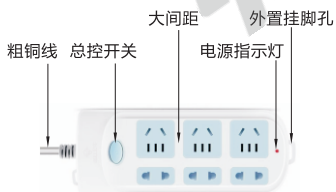

有线
GN-609

有线
GN-402