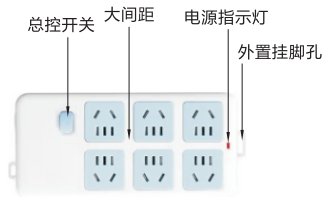

通用型排插

◀ 双排 · 无过载保护
总控开关 公牛品牌

代码	类型	过载保护	电源线
GN	总控开关 双排	无	无线/有线

特点

- 耐高温、不易燃烧，有效防范火灾隐患；
- 导电好、发热少，使用安全；
- 多插孔设计，间距大，大插头轻松插入，插头不打架。

无线
GN-402-W

无线
GN-109K-W

无线
GN-404