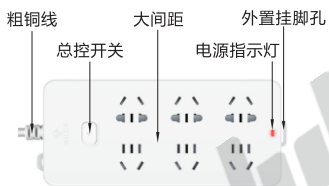

通用型排插

◀ 双排 · 无过载保护
总控开关 公牛品牌

代码	类型	过载保护	电源线
GN	总控开关 双排	无	无线/有线

特点

- 耐高温、不易燃烧，有效防范火灾隐患；
- 导电好、发热少，使用安全；
- 多插孔设计，间距大，大插头轻松插入，插头不打架。

无线
GN-402-W

无线
GN-109K-W

无线
GN-404

有线
GN-B5330

有线
GN-609

有线
GN-402

有线
GN-109K

有线
GN-B5060

电排
插插
座头

通用型排插

◀ 双排 · 无过载保护
总控开关 公牛品牌

电源插、插座、插头

有线
GN-B5440

有线
GN-610

无线/有线
GN-403

有线
GN-B5550

☑ 无线

型号 代码	孔位数量	孔位类型	插孔类型	过载保护	额定功率 (W)	额定电流 (A)	额定电压 (V)	外形尺寸 (mm)	颜色
GN-402-W	6	3位2孔+3位5孔	两插孔+新国标两/三插孔	无	2500	10	250	204.5×76×29	蓝白色
GN-109K-W		6位5孔	新国标两/三插孔					187×92×29	
GN-404	10	5位2孔+5位5孔	两插孔+新国标两/三插孔					275×76×31	白色