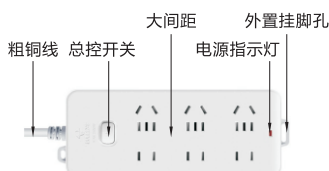

通用型排插

◀ 双排 · 无过载保护
总控开关 公牛品牌

代码	类型	过载保护	电源线
GN	总控开关 双排	无	无线/有线

特点

- 耐高温、不易燃烧，有效防范火灾隐患；
- 导电好、发热少，使用安全；
- 多插孔设计，间距大，大插头轻松插入，插头不打架。

有线
GN-402

电排
插插
座头