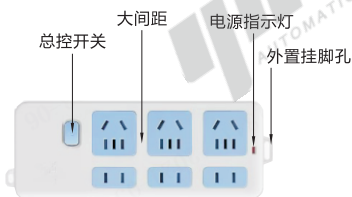

通用型排插

◀ 双排 · 无过载保护
总控开关 公牛品牌

代码	类型	过载保护	电源线
GN	总控开关 双排	无	无线/有线

特点

- 耐高温、不易燃烧，有效防范火灾隐患；
- 导电好、发热少，使用安全；
- 多插孔设计，间距大，大插头轻松插入，插头不打架。

无线
GN-402-W

无线
GN-109K-W

无线
GN-404

有线
GN-B5330

有线
GN-609

有线
GN-402

有线
GN-109K

有线
GN-B5060

电排
插插
座头

通用型排插

◀ 双排 · 无过载保护
总控开关 公牛品牌

电源插、插座、插头

有线
GN-B5440

有线
GN-610

无线/有线
GN-403

有线
GN-B5550

☑ 无线

型号 代码	孔位数量	孔位类型	插孔类型	过载保护	额定功率 (W)	额定电流 (A)	额定电压 (V)	外形尺寸 (mm)	颜色
GN-402-W	6	3位2孔+3位5孔	两插孔+新国标两/三插孔	无	2500	10	250	204.5×76×29	蓝白色
GN-109K-W		6位5孔	新国标两/三插孔					187×92×29	
GN-404	10	5位2孔+5位5孔	两插孔+新国标两/三插孔					275×76×31	白色

☑ 有线

型号 代码	线长(m)	孔位数量	孔位类型	插孔类型	过载保护	额定功率 (W)	额定电流 (A)	额定电压 (V)	外形尺寸 (mm)	颜色
GN-B5330	1.8 3	6	3位2孔+3位5孔	两插孔+新国标两/三插孔	无	2500	10	250	191×76×29	白色
GN-609									204×76×29	蓝白色
GN-402	1.8 3 5	6	6位5孔	新国标两/三插孔	无	2500	10	250	204.5×76×29	白色
GN-109K									187×92×29	
GN-B5060	1.8 3	6	6位5孔	新国标两/三插孔	无	2500	10	250	208×92×29	白色
GN-B5440									273×79×76	
GN-610	1.8 3 5	8	4位2孔+4位5孔	两插孔+新国标两/三插孔	无	2500	10	250	232×76×32	蓝白色
GN-403	W(无线) 1.8 3 5								246.5×76×29	白色
GN-B5550	1.8 3	10	5位2孔+5位5孔					275×76×29	白色	