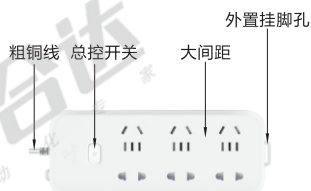

有线
GN-B5330