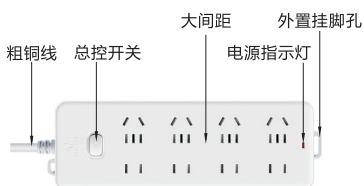

电源插、插座、插头

有线
GN-B5440

有线
GN-610

无线/有线
GN-403

有线
GN-B5550

☑ 无线

型号 代码	孔位数量	孔位类型	插孔类型	过载保护	额定功率 (W)	额定电流 (A)	额定电压 (V)	外形尺寸 (mm)	颜色
GN-402-W	6	3位2孔+3位5孔	两插孔+新国标两/三插孔	无	2500	10	250	204.5×76×29	蓝白色
GN-109K-W		6位5孔	新国标两/三插孔					187×92×29	
GN-404	10	5位2孔+5位5孔	两插孔+新国标两/三插孔					275×76×31	白色

☑ 有线

型号 代码	线长(m)	孔位数量	孔位类型	插孔类型	过载保护	额定功率 (W)	额定电流 (A)	额定电压 (V)	外形尺寸 (mm)	颜色
GN-B5330	1.8 3	6	3位2孔+3位5孔	两插孔+新国标两/三插孔	无	2500	10	250	191×76×29	白色
GN-609									204×76×29	蓝白色
GN-402	1.8 3 5	6	6位5孔	新国标两/三插孔	无	2500	10	250	204.5×76×29	白色
GN-109K									187×92×29	
GN-B5060	1.8 3	6	6位5孔	新国标两/三插孔	无	2500	10	250	208×92×29	白色
GN-B5440									273×79×76	
GN-610	1.8 3 5	8	4位2孔+4位5孔	两插孔+新国标两/三插孔	无	2500	10	250	232×76×32	蓝白色
GN-403	W(无线) 1.8 3 5								246.5×76×29	白色
GN-B5550	1.8 3	10	5位2孔+5位5孔					275×76×29	白色	