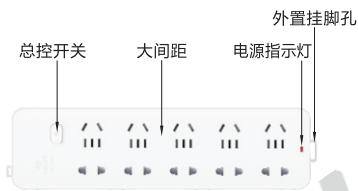

通用型排插

◀ 双排 · 无过载保护
总控开关 公牛品牌

代码	类型	过载保护	电源线
GN	总控开关 双排	无	无线/有线

特点

- 耐高温、不易燃烧，有效防范火灾隐患；
- 导电好、发热少，使用安全；
- 多插孔设计，间距大，大插头轻松插入，插头不打架。

无线
GN-402-W

无线
GN-109K-W

无线
GN-404