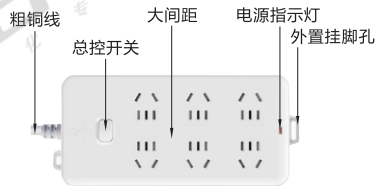

通用型排插

◀ 双排 · 无过载保护
总控开关 公牛品牌

代码	类型	过载保护	电源线
GN	总控开关 双排	无	无线/有线

特点

- 耐高温、不易燃烧，有效防范火灾隐患；
- 导电好、发热少，使用安全；
- 多插孔设计，间距大，大插头轻松插入，插头不打架。

无线
GN-402-W

无线
GN-109K-W

无线
GN-404

有线
GN-B5330

有线
GN-609

有线
GN-402

有线
GN-109K

有线
GN-B5060

电排
插插
座头

通用型排插

◀ 双排 · 无过载保护
总控开关 公牛品牌

电源插、插座、插头

有线
GN-B5440

有线
GN-610

无线/有线
GN-403

有线
GN-B5550

☑ 无线

型号 代码	孔位数量	孔位类型	插孔类型	过载保护	额定功率 (W)	额定电流 (A)	额定电压 (V)	外形尺寸 (mm)	颜色
GN-402-W	6	3位2孔+3位5孔	两插孔+新国标两/三插孔	无	2500	10	250	204.5×76×29	蓝白色
GN-109K-W		6位5孔	新国标两/三插孔					187×92×29	
GN-404	10	5位2孔+5位5孔	两插孔+新国标两/三插孔					275×76×31	白色