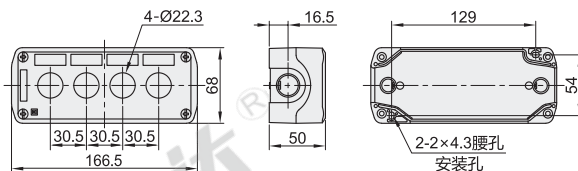

按钮盒

Ø22安装孔系列·高防护型 经济型 塑料

代码	类型	材质	防护等级
ZHC36	高防护型	塑料	IP67

孔数: 1

孔数: 3

孔数: 2

孔数: 4

视角标准: 第一视角

型号		颜色	开孔尺寸
代码	孔数		
ZHC36	1(1孔)	W(灰色)	Ø22.5
	2(2孔)		
	3(3孔)		
	4(4孔)		

请按图示订货

型号		
代码	孔数	颜色
ZHC36	1(1孔)	W(灰色)
ZHC36	2(2孔)	W(灰色)
ZHC36-1-W		

蜂鸣器、按钮盒、指示灯