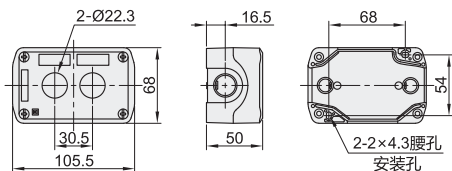

按钮盒

Ø22安装孔系列·高防护型 经济型 塑料

代码	类型	材质	防护等级
ZHC36	高防护型	塑料	IP67

孔数: 1

孔数: 3

孔数: 2

孔数: 4

视角标准: 第一视角

型号		颜色	开孔尺寸
代码	孔数		
ZHC36	1(1孔)	W(灰色)	Ø22.5
	2(2孔)		
	3(3孔)		
	4(4孔)		

请按图示订货

型号		
代码	孔数	颜色
ZHC36	1(1孔)	W(灰色)
ZHC36	2(2孔)	W(灰色)
ZHC36-1-W		

蜂鸣器、按钮盒、指示灯