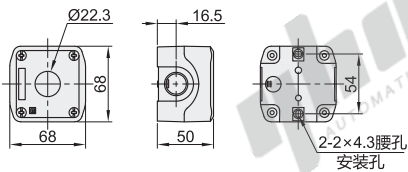

按钮盒

Ø22安装孔系列·高防护型 经济型 塑料

代码	类型	材质	防护等级
ZHC36	高防护型	塑料	IP67

孔数: 1

孔数: 3

孔数: 2

孔数: 4

视角标准: 第一视角

型号		颜色	开孔尺寸
代码	孔数		
ZHC36	1(1孔)	W(灰色)	Ø22.5
	2(2孔)		
	3(3孔)		
	4(4孔)		

请按图示订货

型号		
代码	孔数	颜色
ZHC36	1(1孔)	W(灰色)
ZHC36	2(2孔)	W(灰色)
ZHC36-1-W		

蜂鸣器、按钮盒、指示灯