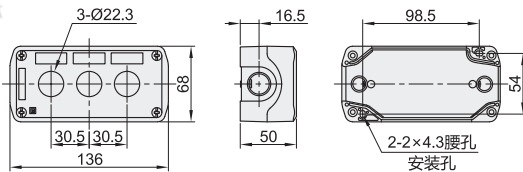

按钮盒

Ø22安装孔系列·高防护型 经济型 塑料

代码	类型	材质	防护等级
ZHC36	高防护型	塑料	IP67

孔数: 1

孔数: 3

孔数: 2

孔数: 4

视角标准: 第一视角

型号		颜色	开孔尺寸
代码	孔数		
ZHC36	1(1孔)	W(灰色)	Ø22.5
	2(2孔)		
	3(3孔)		
	4(4孔)		

请按图示订货

型号		
代码	孔数	颜色
ZHC36	1(1孔)	W(灰色)
ZHC36	2(2孔)	W(灰色)
ZHC36-1-W		

蜂鸣器、按钮盒、指示灯