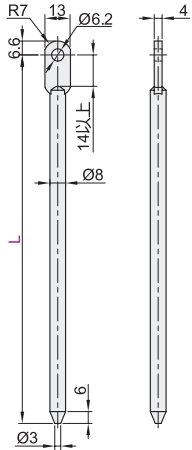

门锁配件

- 带圆眼连杆/带方眼连杆/带多孔连杆/带多孔滚轮连杆
- 带圆眼多孔连杆/带滚轮连杆

带圆眼连杆/带方眼连杆/带多孔连杆/带多孔滚轮连杆

代码	类型	材质	表面处理
XAV46	带圆眼连杆	Q235	镀锌
XAV47	带方眼连杆		镀蓝白锌
XAV51	带多孔连杆		镀锌
XAV52	带多孔连杆	SUS304	—
XAV53	带多孔滚轮连杆		—

带圆眼连杆
XAV46

带方眼连杆
XAV47

带多孔连杆
XAV51/XAV52

带多孔滚轮连杆
XAV53

特点：
多孔连杆能适应不同门板高度。

特点：
• 多孔连杆能适应不同门板高度；
• 滚轮防止金属粉尘。

视角标准：第一视角

型号		L	参考重量 (kg)
代码			
XAV46	XAV52	100~1000	0.35
XAV47	XAV53		
XAV51			
XAV51			

型号	
代码	L
XAV46	100~1000
XAV47	100~1000

XAV46 — L100

优惠价	
数量	价格
1~4	100%
5~	另行报价

交货期	
数量	交货期
1~4	1
5~	1

带圆眼多孔连杆/带滚轮连杆

代码	类型	材质	表面处理
XAV56	带圆眼多孔连杆	Q235	镀锌
XAV61	带滚轮连杆		
XAV62	带滚轮连杆	SUS304	—

带圆眼多孔连杆
XAV56

带滚轮连杆
XAV61
XAV62

视角标准：第一视角

型号		L	A	E	参考重量 (kg)
代码					
XAV56	300~1000		18.5	—	0.31
			22.5		
			27.5		
			35		
XAV61	300~1000			21	
XAV62	600 1000			18	

型号	
代码	L
XAV56	300~1000
XAV56	600 1000

XAV56 — L300 — A18.5

型号	
代码	L
XAV61	600 1000
XAV62	600 1000

XAV62 — L1000

优惠价	
数量	价格
1~4	100%
5~	另行报价

交货期	
数量	交货期
1~4	1
5~	1