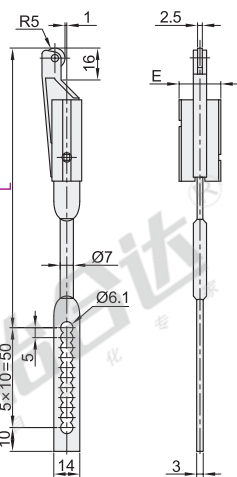

门锁配件

- 带圆眼连杆/带方眼连杆/带多孔连杆/带多孔滚轮连杆
- 带圆眼多孔连杆/带滚轮连杆

带圆眼连杆/带方眼连杆/带多孔连杆/带多孔滚轮连杆

代码	类型	材质	表面处理
XAV46	带圆眼连杆	Q235	镀锌
XAV47	带方眼连杆		镀蓝白锌
XAV51	带多孔连杆		镀锌
XAV52	带多孔连杆	SUS304	—
XAV53	带多孔滚轮连杆		—

带圆眼连杆
XAV46

带方眼连杆
XAV47

带多孔连杆
XAV51/XAV52

带多孔滚轮连杆
XAV53

特点：
多孔连杆能适应不同门板高度。

特点：
• 多孔连杆能适应不同门板高度；
• 滚轮防止金属粉尘。

视角标准：第一视角

型号		L	参考重量 (kg)
代码			
XAV46	XAV52	100~1000	0.35
XAV47	XAV53		
XAV51			
XAV51			

型号	
代码	L
XAV46	100~1000
XAV47	100~1000

XAV46 — L100

优惠价	
数量	价格
1~4	100%
5~	另行报价

交货期	
数量	交货期
1~4	1
5~	1

带圆眼多孔连杆/带滚轮连杆

代码	类型	材质	表面处理
XAV56	带圆眼多孔连杆	Q235	镀锌
XAV61	带滚轮连杆		
XAV62	带滚轮连杆	SUS304	—

带圆眼多孔连杆
XAV56

带滚轮连杆
XAV61
XAV62

视角标准：第一视角

型号		L	A	E	参考重量 (kg)
代码					
XAV56	300~1000		18.5	—	0.31
			22.5		
			27.5		
			35		
XAV61	300~1000			21	
XAV62	600 1000			18	

型号	
代码	L
XAV56	300~1000
XAV56	600 1000

XAV56 — L300 — A18.5

型号	
代码	L
XAV61	600 1000
XAV62	600 1000

XAV62 — L1000

优惠价	
数量	价格
1~4	100%
5~	另行报价

交货期	
数量	交货期
1~4	1
5~	1