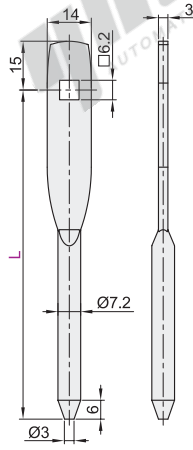

门锁配件

- 带圆眼连杆/带方眼连杆/带多孔连杆/带多孔滚轮连杆
- 带圆眼多孔连杆/带滚轮连杆

带圆眼连杆/带方眼连杆/带多孔连杆/带多孔滚轮连杆

代码	类型	材质	表面处理
XAV46	带圆眼连杆	Q235	镀锌
XAV47	带方眼连杆		镀蓝白锌
XAV51	带多孔连杆		镀锌
XAV52	带多孔连杆	SUS304	—
XAV53	带多孔滚轮连杆		—

带圆眼连杆
XAV46

带方眼连杆
XAV47

带多孔连杆
XAV51/XAV52

带多孔滚轮连杆
XAV53

特点：
多孔连杆能适应不同门板高度。

特点：
• 多孔连杆能适应不同门板高度；
• 滚轮防止金属粉尘。

视角标准：第一视角

型号		L	参考重量 (kg)
代码			
XAV46	XAV52	100~1000	0.35
XAV47	XAV53		
XAV51			
XAV51			

型号	
代码	L
XAV46	100~1000
XAV47	100~1000

XAV46 — L100

优惠价	
数量	价格
1~4	100%
5~	另行报价

交货期	
数量	交货期
1~4	1
5~	1

带圆眼多孔连杆/带滚轮连杆

代码	类型	材质	表面处理
XAV56	带圆眼多孔连杆	Q235	镀锌
XAV61	带滚轮连杆		
XAV62	带滚轮连杆	SUS304	—

带圆眼多孔连杆
XAV56

带滚轮连杆
XAV61
XAV62

视角标准：第一视角

型号		L	A	E	参考重量 (kg)
代码					
XAV56	300~1000		18.5	—	0.31
			22.5		
			27.5		
			35		
XAV61	300~1000			21	
XAV62	600 1000			18	

型号	
代码	L
XAV56	300~1000
XAV56	600 1000

XAV56 — L300 — A18.5

型号	
代码	L
XAV61	600 1000
XAV62	600 1000

XAV62 — L1000

优惠价	
数量	价格
1~4	100%
5~	另行报价

交货期	
数量	交货期
1~4	1
5~	1