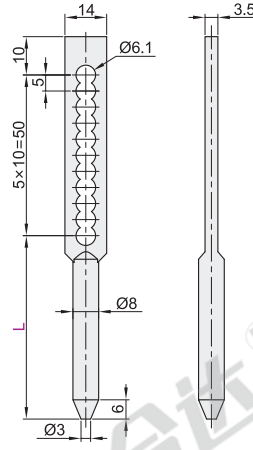

门锁配件

- 带圆眼连杆/带方眼连杆/带多孔连杆/带多孔滚轮连杆
- 带圆眼多孔连杆/带滚轮连杆

带圆眼连杆/带方眼连杆/带多孔连杆/带多孔滚轮连杆

代码	类型	材质	表面处理
XAV46	带圆眼连杆	Q235	镀锌
XAV47	带方眼连杆		镀蓝白锌
XAV51	带多孔连杆		镀锌
XAV52	带多孔连杆	SUS304	—
XAV53	带多孔滚轮连杆		—

带圆眼连杆
XAV46

带方眼连杆
XAV47

带多孔连杆
XAV51/XAV52

带多孔滚轮连杆
XAV53

特点：
多孔连杆能适应不同门板高度。

特点：
• 多孔连杆能适应不同门板高度；
• 滚轮防止金属粉尘。

视角标准：第一视角

型号		L	参考重量 (kg)
代码			
XAV46	XAV52	100~1000	0.35
XAV47	XAV53		
XAV51			
XAV51			

型号	
代码	L
XAV46	100~1000
XAV47	100~1000

XAV46 — L100

优惠价	
数量	价格
1~4	100%
5~	另行报价

交货期	
数量	交货期
1~4	1
5~	1

带圆眼多孔连杆/带滚轮连杆

代码	类型	材质	表面处理
XAV56	带圆眼多孔连杆	Q235	镀锌
XAV61	带滚轮连杆		
XAV62	带滚轮连杆	SUS304	—

带圆眼多孔连杆
XAV56

带滚轮连杆
XAV61
XAV62

视角标准：第一视角

型号		L	A	E	参考重量 (kg)
代码					
XAV56	300~1000		18.5	—	0.31
			22.5		
			27.5		
			35		
XAV61	300~1000			21	
XAV62	600 1000			18	

型号	
代码	L
XAV56	300~1000
XAV56	600 1000

XAV56 — L300 — A18.5

型号	
代码	L
XAV61	600 1000
XAV62	600 1000

XAV62 — L1000

优惠价	
数量	价格
1~4	100%
5~	另行报价

交货期	
数量	交货期
1~4	1
5~	1