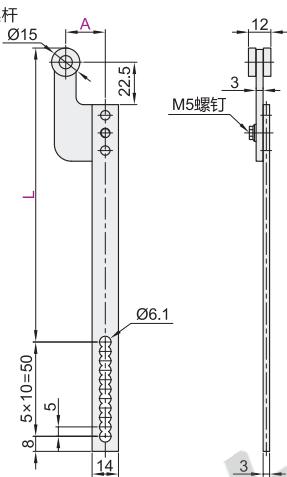

门锁配件

- 带圆眼连杆/带方眼连杆/带多孔连杆/带多孔滚轮连杆
- 带圆眼多孔连杆/带滚轮连杆

带圆眼连杆/带方眼连杆/带多孔连杆/带多孔滚轮连杆

代码	类型	材质	表面处理
XAV46	带圆眼连杆	Q235	镀锌
XAV47	带方眼连杆		镀蓝白锌
XAV51	带多孔连杆		镀锌
XAV52	带多孔连杆	SUS304	—
XAV53	带多孔滚轮连杆		—

带圆眼连杆
XAV46

带方眼连杆
XAV47

带多孔连杆
XAV51/XAV52

带多孔滚轮连杆
XAV53

特点：
多孔连杆能适应不同门板高度。

特点：
• 多孔连杆能适应不同门板高度；
• 滚轮防止金属粉尘。

视角标准：第一视角

型号		L	参考重量 (kg)
代码			
XAV46	XAV52	100~1000	0.35
XAV47	XAV53		
XAV51			
XAV51			

型号	
代码	L
XAV46	100~1000
XAV47	100~1000

XAV46 — L100

优惠价	
数量	价格
1~4	100%
5~	另行报价

交货期	
数量	交货期
1~4	1
5~	1

带圆眼多孔连杆/带滚轮连杆

代码	类型	材质	表面处理
XAV56	带圆眼多孔连杆	Q235	镀锌
XAV61	带滚轮连杆		
XAV62	带滚轮连杆	SUS304	—

带圆眼多孔连杆
XAV56

带滚轮连杆
XAV61
XAV62

视角标准：第一视角

型号		L	A	E	参考重量 (kg)
代码					
XAV56	300~1000		18.5	—	0.31
			22.5		
			27.5		
			35		
XAV61	300~1000			21	
XAV62	600 1000			18	

型号	
代码	L
XAV56	300~1000
XAV56	600 1000

XAV56 — L300 — A18.5

型号	
代码	L
XAV61	600 1000
XAV62	600 1000

XAV62 — L1000

优惠价	
数量	价格
1~4	100%
5~	另行报价

交货期	
数量	交货期
1~4	1
5~	1