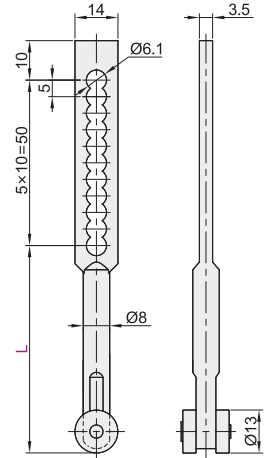

门锁配件

- 带圆眼连杆/带方眼连杆/带多孔连杆/带多孔滚轮连杆
- 带圆眼多孔连杆/带滚轮连杆

带圆眼连杆/带方眼连杆/带多孔连杆/带多孔滚轮连杆

代码	类型	材质	表面处理
XAV46	带圆眼连杆	Q235	镀锌
XAV47	带方眼连杆		镀蓝白锌
XAV51	带多孔连杆		镀锌
XAV52	带多孔连杆	SUS304	—
XAV53	带多孔滚轮连杆		—

带圆眼连杆
XAV46

带方眼连杆
XAV47

带多孔连杆
XAV51/XAV52

带多孔滚轮连杆
XAV53

特点：
多孔连杆能适应不同门板高度。

特点：
• 多孔连杆能适应不同门板高度；
• 滚轮防止金属粉尘。

视角标准：第一视角

型号		L	参考重量 (kg)
代码			
XAV46	XAV52	100~1000	0.35
XAV47	XAV53		
XAV51			
XAV51			

型号	
代码	L
XAV46	100~1000
XAV47	100~1000

XAV46 — L100

优惠价	
数量	价格
1~4	100%
5~	另行报价

交货期	
数量	交货期
1~4	1
5~	1

带圆眼多孔连杆/带滚轮连杆

代码	类型	材质	表面处理
XAV56	带圆眼多孔连杆	Q235	镀锌
XAV61	带滚轮连杆		
XAV62	带滚轮连杆	SUS304	—

带圆眼多孔连杆
XAV56

带滚轮连杆
XAV61
XAV62

视角标准：第一视角

型号		L	A	E	参考重量 (kg)
代码					
XAV56	300~1000		18.5	—	0.31
			22.5		
			27.5		
			35		
XAV61	300~1000			21	
XAV62	600 1000			18	

型号	
代码	L
XAV56	300~1000
XAV56	600 1000

XAV56 — L300 — A18.5

型号	
代码	L
XAV61	600 1000
XAV62	600 1000

XAV62 — L1000

优惠价	
数量	价格
1~4	100%
5~	另行报价

交货期	
数量	交货期
1~4	1
5~	1