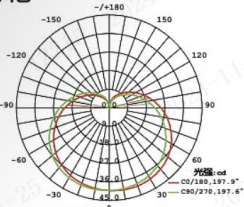

## 产品特性

---

IP等级

高光效

高导热

抗浪涌

室内使用

- 高亮度，光色均匀不刺眼
- 高显色， $Ra \geq 80$ 还原真色彩
- 长寿命，高品质灯珠低光衰
- 稳压平顺电流，避免频闪伤害
- 国家能效认证

## 球泡

3W 配光曲线

5W 配光曲线

7W 配光曲线

9W 配光曲线

12W 配光曲线

16W 配光曲线

型号	产品颜色	功率	功率因数	光通量	光束角	色温	显色指数	产品尺寸	安装方式	包装数量
MQ-A10341	白色	3W	0.5	250lm	200°	3000K	Ra≥80	Φ42*82mm	E27	80只/箱
MQ-A10341	白色	3W	0.5	250lm	200°	6500K	Ra≥80	Φ42*82mm	E27	80只/箱
MQ-A103	白色	3W	0.5	250lm	200°	3000K	Ra≥80	Φ43*91mm	E14	80只/箱
MQ-A103	白色	3W	0.5	250lm	200°	6500K	Ra≥80	Φ43*91mm	E14	80只/箱
MQ-A10551	白色	5W	0.5	400lm	250°	3000K	Ra≥80	Φ55*104mm	E27	60只/箱
MQ-A10551	白色	5W	0.5	420lm	250°	6500K	Ra≥80	Φ55*104mm	E27	60只/箱
MQ-A107	白色	7W	0.5	550lm	230°	3000K	Ra≥80	Φ60*110mm	E27	60只/箱
MQ-A107	白色	7W	0.5	600lm	230°	6500K	Ra≥80	Φ60*110mm	E27	60只/箱
MQ-A007B-CS	白色	7W	0.5	600/630/560lm	230°	4000/5700/3000K	Ra≥80	Φ60*110mm	E27	60只/箱
MQ-A10911	白色	9W	0.5	750lm	208°	3000K	Ra≥80	Φ65*115mm	E27	60只/箱
MQ-A10911	白色	9W	0.5	800lm	208°	6500K	Ra≥80	Φ65*115mm	E27	60只/箱
MQ-A11221	白色	12W	0.5	1050lm	200°	6500K	Ra≥80	Φ70*130mm	E27	60只/箱
MQ-A11631	白色	16W	0.5	1500lm	223°	6500K	Ra≥80	Φ80*149mm	E27	40只/箱