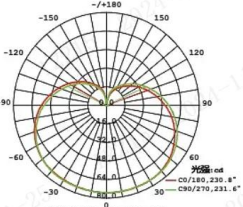

## 球泡

3W 配光曲线

5W 配光曲线

7W 配光曲线

9W 配光曲线

12W 配光曲线

16W 配光曲线

型号	产品颜色	功率	功率因数	光通量	光束角	色温	显色指数	产品尺寸	安装方式	包装数量
MQ-A10341	白色	3W	0.5	250lm	200°	3000K	Ra≥80	Φ42*82mm	E27	80只/箱
MQ-A10341	白色	3W	0.5	250lm	200°	6500K	Ra≥80	Φ42*82mm	E27	80只/箱
MQ-A103	白色	3W	0.5	250lm	200°	3000K	Ra≥80	Φ43*91mm	E14	80只/箱
MQ-A103	白色	3W	0.5	250lm	200°	6500K	Ra≥80	Φ43*91mm	E14	80只/箱
MQ-A10551	白色	5W	0.5	400lm	250°	3000K	Ra≥80	Φ55*104mm	E27	60只/箱
MQ-A10551	白色	5W	0.5	420lm	250°	6500K	Ra≥80	Φ55*104mm	E27	60只/箱
MQ-A107	白色	7W	0.5	550lm	230°	3000K	Ra≥80	Φ60*110mm	E27	60只/箱
MQ-A107	白色	7W	0.5	600lm	230°	6500K	Ra≥80	Φ60*110mm	E27	60只/箱
MQ-A007B-CS	白色	7W	0.5	600/630/560lm	230°	4000/5700/3000K	Ra≥80	Φ60*110mm	E27	60只/箱
MQ-A10911	白色	9W	0.5	750lm	208°	3000K	Ra≥80	Φ65*115mm	E27	60只/箱
MQ-A10911	白色	9W	0.5	800lm	208°	6500K	Ra≥80	Φ65*115mm	E27	60只/箱
MQ-A11221	白色	12W	0.5	1050lm	200°	6500K	Ra≥80	Φ70*130mm	E27	60只/箱
MQ-A11631	白色	16W	0.5	1500lm	223°	6500K	Ra≥80	Φ80*149mm	E27	40只/箱