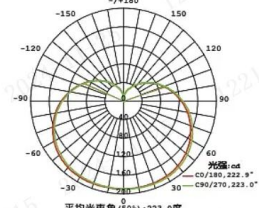

## 球泡

3W 配光曲线

5W 配光曲线

7W 配光曲线

9W 配光曲线

12W 配光曲线

16W 配光曲线

型号	产品颜色	功率	功率因数	光通量	光束角	色温	显色指数	产品尺寸	安装方式	包装数量
MQ-A10341	白色	3W	0.5	250lm	200°	3000K	Ra≥80	Φ42*82mm	E27	80只/箱
MQ-A10341	白色	3W	0.5	250lm	200°	6500K	Ra≥80	Φ42*82mm	E27	80只/箱
MQ-A103	白色	3W	0.5	250lm	200°	3000K	Ra≥80	Φ43*91mm	E14	80只/箱
MQ-A103	白色	3W	0.5	250lm	200°	6500K	Ra≥80	Φ43*91mm	E14	80只/箱
MQ-A10551	白色	5W	0.5	400lm	250°	3000K	Ra≥80	Φ55*104mm	E27	60只/箱
MQ-A10551	白色	5W	0.5	420lm	250°	6500K	Ra≥80	Φ55*104mm	E27	60只/箱
MQ-A107	白色	7W	0.5	550lm	230°	3000K	Ra≥80	Φ60*110mm	E27	60只/箱
MQ-A107	白色	7W	0.5	600lm	230°	6500K	Ra≥80	Φ60*110mm	E27	60只/箱
MQ-A007B-CS	白色	7W	0.5	600/630/560lm	230°	4000/5700/3000K	Ra≥80	Φ60*110mm	E27	60只/箱
MQ-A10911	白色	9W	0.5	750lm	208°	3000K	Ra≥80	Φ65*115mm	E27	60只/箱
MQ-A10911	白色	9W	0.5	800lm	208°	6500K	Ra≥80	Φ65*115mm	E27	60只/箱
MQ-A11221	白色	12W	0.5	1050lm	200°	6500K	Ra≥80	Φ70*130mm	E27	60只/箱
MQ-A11631	白色	16W	0.5	1500lm	223°	6500K	Ra≥80	Φ80*149mm	E27	40只/箱