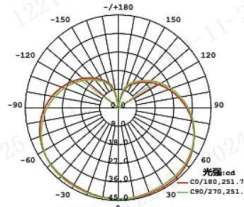

## 球泡

3W 配光曲线

5W 配光曲线

7W 配光曲线

9W 配光曲线

12W 配光曲线

16W 配光曲线

型号	产品颜色	功率	功率因数	光通量	光束角	色温	显色指数	产品尺寸	安装方式	包装数量
MQ-A10341	白色	3W	0.5	250lm	200°	3000K	Ra≥80	Φ42*82mm	E27	80只/箱
MQ-A10341	白色	3W	0.5	250lm	200°	6500K	Ra≥80	Φ42*82mm	E27	80只/箱
MQ-A103	白色	3W	0.5	250lm	200°	3000K	Ra≥80	Φ43*91mm	E14	80只/箱
MQ-A103	白色	3W	0.5	250lm	200°	6500K	Ra≥80	Φ43*91mm	E14	80只/箱
MQ-A10551	白色	5W	0.5	400lm	250°	3000K	Ra≥80	Φ55*104mm	E27	60只/箱
MQ-A10551	白色	5W	0.5	420lm	250°	6500K	Ra≥80	Φ55*104mm	E27	60只/箱
MQ-A107	白色	7W	0.5	550lm	230°	3000K	Ra≥80	Φ60*110mm	E27	60只/箱
MQ-A107	白色	7W	0.5	600lm	230°	6500K	Ra≥80	Φ60*110mm	E27	60只/箱
MQ-A007B-CS	白色	7W	0.5	600/630/560lm	230°	4000/5700/3000K	Ra≥80	Φ60*110mm	E27	60只/箱
MQ-A10911	白色	9W	0.5	750lm	208°	3000K	Ra≥80	Φ65*115mm	E27	60只/箱
MQ-A10911	白色	9W	0.5	800lm	208°	6500K	Ra≥80	Φ65*115mm	E27	60只/箱
MQ-A11221	白色	12W	0.5	1050lm	200°	6500K	Ra≥80	Φ70*130mm	E27	60只/箱
MQ-A11631	白色	16W	0.5	1500lm	223°	6500K	Ra≥80	Φ80*149mm	E27	40只/箱