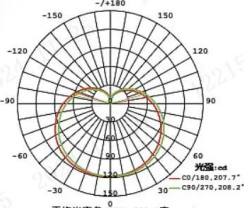

## 球泡

3W 配光曲线

5W 配光曲线

7W 配光曲线

9W 配光曲线

12W 配光曲线

16W 配光曲线

型号	产品颜色	功率	功率因数	光通量	光束角	色温	显色指数	产品尺寸	安装方式	包装数量
MQ-A10341	白色	3W	0.5	250lm	200°	3000K	Ra≥80	Φ42*82mm	E27	80只/箱
MQ-A10341	白色	3W	0.5	250lm	200°	6500K	Ra≥80	Φ42*82mm	E27	80只/箱
MQ-A103	白色	3W	0.5	250lm	200°	3000K	Ra≥80	Φ43*91mm	E14	80只/箱
MQ-A103	白色	3W	0.5	250lm	200°	6500K	Ra≥80	Φ43*91mm	E14	80只/箱
MQ-A10551	白色	5W	0.5	400lm	250°	3000K	Ra≥80	Φ55*104mm	E27	60只/箱
MQ-A10551	白色	5W	0.5	420lm	250°	6500K	Ra≥80	Φ55*104mm	E27	60只/箱
MQ-A107	白色	7W	0.5	550lm	230°	3000K	Ra≥80	Φ60*110mm	E27	60只/箱
MQ-A107	白色	7W	0.5	600lm	230°	6500K	Ra≥80	Φ60*110mm	E27	60只/箱
MQ-A007B-CS	白色	7W	0.5	600/630/560lm	230°	4000/5700/3000K	Ra≥80	Φ60*110mm	E27	60只/箱
MQ-A10911	白色	9W	0.5	750lm	208°	3000K	Ra≥80	Φ65*115mm	E27	60只/箱
MQ-A10911	白色	9W	0.5	800lm	208°	6500K	Ra≥80	Φ65*115mm	E27	60只/箱
MQ-A11221	白色	12W	0.5	1050lm	200°	6500K	Ra≥80	Φ70*130mm	E27	60只/箱
MQ-A11631	白色	16W	0.5	1500lm	223°	6500K	Ra≥80	Φ80*149mm	E27	40只/箱