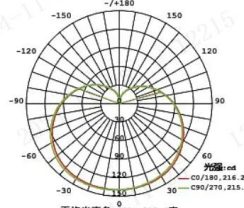

## 球泡

3W 配光曲线

5W 配光曲线

7W 配光曲线

9W 配光曲线

12W 配光曲线

16W 配光曲线

型号	产品颜色	功率	功率因数	光通量	光束角	色温	显色指数	产品尺寸	安装方式	包装数量
MQ-A10341	白色	3W	0.5	250lm	200°	3000K	Ra≥80	Φ42*82mm	E27	80只/箱
MQ-A10341	白色	3W	0.5	250lm	200°	6500K	Ra≥80	Φ42*82mm	E27	80只/箱
MQ-A103	白色	3W	0.5	250lm	200°	3000K	Ra≥80	Φ43*91mm	E14	80只/箱
MQ-A103	白色	3W	0.5	250lm	200°	6500K	Ra≥80	Φ43*91mm	E14	80只/箱
MQ-A10551	白色	5W	0.5	400lm	250°	3000K	Ra≥80	Φ55*104mm	E27	60只/箱
MQ-A10551	白色	5W	0.5	420lm	250°	6500K	Ra≥80	Φ55*104mm	E27	60只/箱
MQ-A107	白色	7W	0.5	550lm	230°	3000K	Ra≥80	Φ60*110mm	E27	60只/箱
MQ-A107	白色	7W	0.5	600lm	230°	6500K	Ra≥80	Φ60*110mm	E27	60只/箱
MQ-A007B-CS	白色	7W	0.5	600/630/560lm	230°	4000/5700/3000K	Ra≥80	Φ60*110mm	E27	60只/箱
MQ-A10911	白色	9W	0.5	750lm	208°	3000K	Ra≥80	Φ65*115mm	E27	60只/箱
MQ-A10911	白色	9W	0.5	800lm	208°	6500K	Ra≥80	Φ65*115mm	E27	60只/箱
MQ-A11221	白色	12W	0.5	1050lm	200°	6500K	Ra≥80	Φ70*130mm	E27	60只/箱
MQ-A11631	白色	16W	0.5	1500lm	223°	6500K	Ra≥80	Φ80*149mm	E27	40只/箱