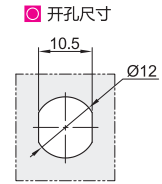

代码	止口高度	锁芯	材质			表面处理			参考重量 (kg)
			基座	旋钮	锁舌	基座	旋钮	锁舌	
XAS88	10	无锁芯	ZDC	ZDC	碳钢	镀亮铬	镀亮铬	镀锌	0.016
XAS89		一字形锁芯	ZDC	-	不锈钢	镀亮铬	-	-	0.012
XAS90	16	一字形锁芯	-	-	碳钢	-	-	镀锌	0.014

止口高度：10
无锁芯
XAS88

止口高度：10
一字形锁芯
XAS89

配置钥匙：2把。

止口高度：16
一字形锁芯
XAS90

配置钥匙：2把。
XAS90为单抽。

视角标准：第一视角

型号
XAS88
XAS89
XAS90

优惠价	
数量	1~9 10~
价格	100% 另行报价

交货期	
数量	10