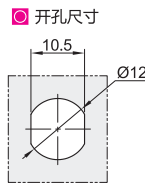

代码	止口高度	锁芯	材质			表面处理			参考重量 (kg)
			基座	旋钮	锁舌	基座	旋钮	锁舌	
XAS88	10	无锁芯	ZDC	ZDC	碳钢	镀亮铬	镀亮铬	镀锌	0.016
XAS89		一字形锁芯	ZDC	-	不锈钢	镀亮铬	-	-	0.012
XAS90	16	一字形锁芯	-	-	碳钢	-	-	镀锌	0.014

止口高度：10
无锁芯
XAS88

止口高度：10
一字形锁芯
XAS89

配置钥匙：2把。

止口高度：16
一字形锁芯
XAS90

配置钥匙：2把。
XAS90为单抽。

视角标准：第一视角

型号
XAS88
XAS89
XAS90

优惠价	
数量	1~9 10~
价格	100% 另行报价

交货期	
数量	10