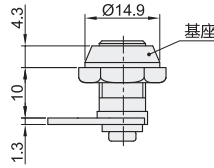

代码	止口高度	锁芯	材质			表面处理			参考重量 (kg)
			基座	旋钮	锁舌	基座	旋钮	锁舌	
XAS88	10	无锁芯	ZDC	ZDC	碳钢	镀亮铬	镀亮铬	镀锌	0.016
XAS89		一字形锁芯	ZDC	-	不锈钢	镀亮铬	-	-	0.012
XAS90	16	一字形锁芯	-	-	碳钢	-	-	镀锌	0.014

止口高度：10
无锁芯
XAS88

止口高度：10
一字形锁芯
XAS89

配置钥匙：2把。

止口高度：16
一字形锁芯
XAS90

配置钥匙：2把。
XAS90为单抽。

视角标准：第一视角

型号
XAS88
XAS89
XAS90

优惠价	
数量	1~9 10~
价格	100% 另行报价

交货期	
数量	10