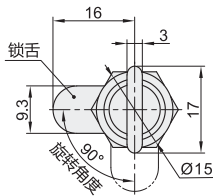

代码	止口高度	锁芯	材质			表面处理			参考重量 (kg)
			基座	旋钮	锁舌	基座	旋钮	锁舌	
XAS88	10	无锁芯	ZDC	ZDC	碳钢	镀亮铬	镀亮铬	镀锌	0.016
XAS89		一字形锁芯	ZDC	-	不锈钢	镀亮铬	-	-	0.012
XAS90	16	一字形锁芯	-	-	碳钢	-	-	镀锌	0.014

止口高度：10
无锁芯
XAS88

止口高度：10
一字形锁芯
XAS89

配置钥匙：2把。

止口高度：16
一字形锁芯
XAS90

配置钥匙：2把。
XAS90为单抽。

视角标准：第一视角

型号
XAS88
XAS89
XAS90

优惠价	
数量	1~9 10~
价格	100% 另行报价

交货期	
数量	10