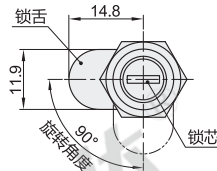

代码	止口高度	锁芯	材质			表面处理			参考重量 (kg)
			基座	旋钮	锁舌	基座	旋钮	锁舌	
XAS88	10	无锁芯	ZDC	ZDC	碳钢	镀亮铬	镀亮铬	镀锌	0.016
XAS89		一字形锁芯	ZDC	-	不锈钢	镀亮铬	-	-	0.012
XAS90	16	一字形锁芯	-	-	碳钢	-	-	镀锌	0.014

止口高度：10
无锁芯
XAS88

止口高度：10
一字形锁芯
XAS89

配置钥匙：2把。

止口高度：16
一字形锁芯
XAS90

配置钥匙：2把。
XAS90为单抽。

视角标准：第一视角

型号
XAS88
XAS89
XAS90

优惠价	
数量	1~9 10~
价格	100% 另行报价

交货期	
数量	10