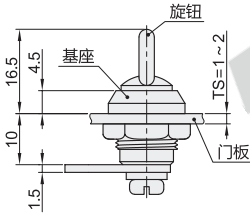

代码	止口高度	锁芯	材质			表面处理			参考重量 (kg)
			基座	旋钮	锁舌	基座	旋钮	锁舌	
XAS88	10	无锁芯	ZDC	ZDC	碳钢	镀亮铬	镀亮铬	镀锌	0.016
XAS89		一字形锁芯	ZDC	-	不锈钢	镀亮铬	-	-	0.012
XAS90	16	一字形锁芯	-	-	碳钢	-	-	镀锌	0.014

止口高度：10
无锁芯
XAS88

止口高度：10
一字形锁芯
XAS89

配置钥匙：2把。

止口高度：16
一字形锁芯
XAS90

配置钥匙：2把。
XAS90为单抽。

视角标准：第一视角

型号
XAS88
XAS89
XAS90

优惠价	
数量	1~9 10~
价格	100% 另行报价

交货期	
数量	10