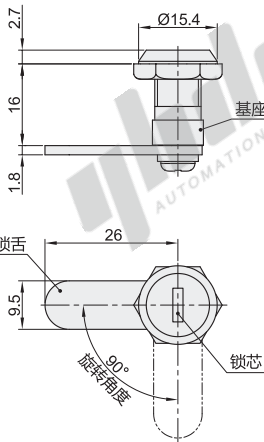

代码	止口高度	锁芯	材质			表面处理			参考重量 (kg)
			基座	旋钮	锁舌	基座	旋钮	锁舌	
XAS88	10	无锁芯	ZDC	ZDC	碳钢	镀亮铬	镀亮铬	镀锌	0.016
XAS89		一字形锁芯	ZDC	-	不锈钢	镀亮铬	-	-	0.012
XAS90	16	一字形锁芯	-	-	碳钢	-	-	镀锌	0.014

止口高度：10
无锁芯
XAS88

止口高度：10
一字形锁芯
XAS89

配置钥匙：2把。

止口高度：16
一字形锁芯
XAS90

配置钥匙：2把。
XAS90为单抽。

视角标准：第一视角

型号
XAS88
XAS89
XAS90

优惠价	
数量	1~9 10~
价格	100% 另行报价

交货期	
数量	10