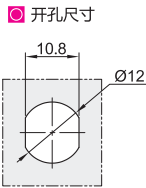

代码	止口高度	锁芯	材质			表面处理			参考重量 (kg)
			基座	旋钮	锁舌	基座	旋钮	锁舌	
XAS88	10	无锁芯	ZDC	ZDC	碳钢	镀亮铬	镀亮铬	镀锌	0.016
XAS89		一字形锁芯	ZDC	-	不锈钢	镀亮铬	-	-	0.012
XAS90	16	一字形锁芯	-	-	碳钢	-	-	镀锌	0.014

止口高度：10
无锁芯
XAS88

止口高度：10
一字形锁芯
XAS89

配置钥匙：2把。

止口高度：16
一字形锁芯
XAS90

配置钥匙：2把。
XAS90为单抽。

视角标准：第一视角

型号
XAS88
XAS89
XAS90

优惠价	
数量	1~9 10~
价格	100% 另行报价

交货期	
数量	10