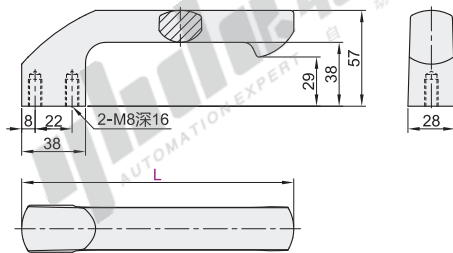

### 标准型

代码	类型	材质	表面处理	颜色
XAK85	内装型 标准型	ADC12	喷塑	黑色

视角标准：第一视角

型号	参考重量 (kg/pcs)
代码 XAK85 L 162	0.24

型号	代码	L
XAK85 - L162	XAK85	162

优惠价	
数量 1~9	10~
价格 100%	另行报价

### U型

代码	类型	材质	表面处理	颜色
XAK86	内装型 U型	ADC12	喷塑	黑色

视角标准：第一视角

型号	参考重量 (kg/pcs)
代码 XAK86 L 162	0.25

型号	代码	L
XAK86 - L162	XAK86	162

优惠价	
数量 1~9	10~
价格 100%	另行报价