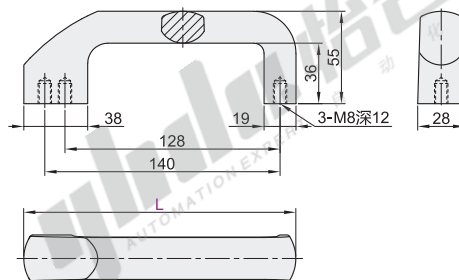

### 标准型

代码	类型	材质	表面处理	颜色
XAK85	内装型 标准型	ADC12	喷塑	黑色

视角标准：第一视角

型号	参考重量 (kg/pcs)
代码 XAK85 L 162	0.24

型号	代码	L
XAK85 - L162	XAK85	162

优惠价	
数量 1~9	10~
价格 100%	另行报价

### U型

代码	类型	材质	表面处理	颜色
XAK86	内装型 U型	ADC12	喷塑	黑色

视角标准：第一视角

型号	参考重量 (kg/pcs)
代码 XAK86 L 162	0.25

型号	代码	L
XAK86 - L162	XAK86	162

优惠价	
数量 1~9	10~
价格 100%	另行报价