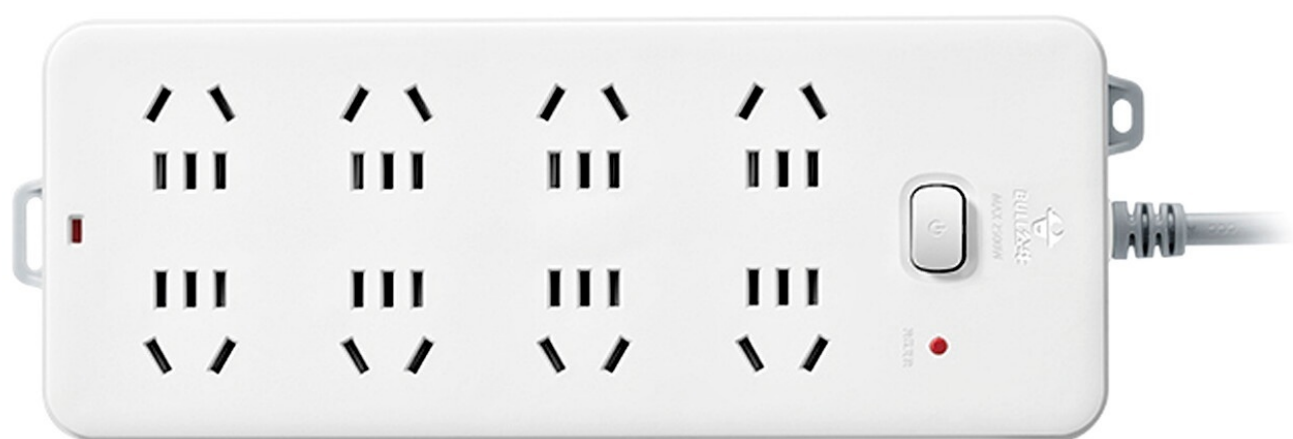

产品参数

产品名称	公牛新国标安全插座
产品型号	GN-217
产品颜色	白色
产品尺寸 (含挂孔)	246mm × 92mm × 29mm (长 × 宽 × 高)
产品全长	5m
额定电压	250V~
最大电流	10A
最大功率	2500W

- ▲ 1、产品尺寸为手工测量，可能会存在一定误差，具体以实际为准。
2、应新国标《GB 2099.7-2024》要求，本类产品禁止用于电动自行车充电。