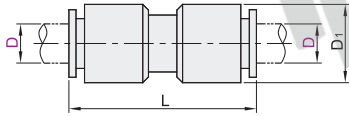

经济型 快插接头

- 直接头/弯接头
- 弯插接头/T型三插接头
等径

代码	类型	材质		
		主体	脱离环部	插接管处
XXQ01	直接头			—
XXQ11	弯接头	PBT	PBT	—
XXQ21	弯插接头			黄铜
XXQ31	T型三插接头			—

直接头
XXQ01

弯接头
XXQ11

弯插接头
XXQ21

T型三插接头
XXQ31

视角标准：第一视角

气动接头
D8

直接头

代码	型号	颜色	D ₁	L
	D			
XXQ01	4	A(白色) B(黑色)	11	32.5
	6		13.2	34.5
	8		15.6	38.5
	10		18.8	42.5
	12		21.3	44.5
	16		26.9	51.5

弯插接头

代码	型号	颜色	D ₁	L	L ₁	d
	D					
XXQ21	4	A(白色) B(黑色)	11	18	25	4
	6		13.2	20	27.5	6
	8		15.6	23	31.5	8
	10		18.8	26.5	35.5	10
	12		21.3	28.5	37.5	12

弯接头

代码	型号	颜色	D ₁	L	B
	D				
XXQ11	4	A(白色) B(黑色)	11	18	4.5
	6		13.2	20	5.3
	8		15.6	23	6
	10		18.8	26.5	6.8
	12		21.3	28.5	7.5

T型三插接头

代码	型号	颜色	D ₁	L	L ₁	B
	D					
XXQ31	4	A(白色) B(黑色)	11	18	36	4.5
	6		13.2	20	40	5.3
	8		15.6	23	46	6
	10		18.8	26.5	53	6.8
	12		21.3	28.5	57	7.5
	16		26.5	34	68	10

直接头

型号		颜色	D ₁	L
代码	D			
XXQ01	4	A(白色)	11	32.5
	6	B(黑色)	13.2	34.5

XXQ01 - D4 - A

● 优惠价

数量	1~29	30~
价格	100%	另行报价

交货期
5