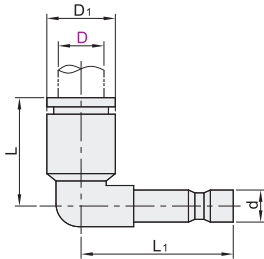

经济型 快插接头

- 直接头/弯接头
- 弯插接头/T型三插接头
等径

代码	类型	材质		
		主体	脱离环部	插接管处
XXQ01	直接头			—
XXQ11	弯接头	PBT	PBT	—
XXQ21	弯插接头			黄铜
XXQ31	T型三插接头			—

直接头
XXQ01

弯接头
XXQ11

弯插接头
XXQ21

T型三插接头
XXQ31

视角标准：第一视角

气动接头
D8

直接头

代码	型号	颜色	D ₁	L
	D			
XXQ01	4	A(白色) B(黑色)	11	32.5
	6		13.2	34.5
	8		15.6	38.5
	10		18.8	42.5
	12		21.3	44.5
	16		26.9	51.5

弯插接头

代码	型号	颜色	D ₁	L	L ₁	d
	D					
XXQ21	4	A(白色) B(黑色)	11	18	25	4
	6		13.2	20	27.5	6
	8		15.6	23	31.5	8
	10		18.8	26.5	35.5	10
	12		21.3	28.5	37.5	12

弯接头

代码	型号	颜色	D ₁	L	B
	D				
XXQ11	4	A(白色) B(黑色)	11	18	4.5
	6		13.2	20	5.3
	8		15.6	23	6
	10		18.8	26.5	6.8
	12		21.3	28.5	7.5

T型三插接头

代码	型号	颜色	D ₁	L	L ₁	B
	D					
XXQ31	4	A(白色) B(黑色)	11	18	36	4.5
	6		13.2	20	40	5.3
	8		15.6	23	46	6
	10		18.8	26.5	53	6.8
	12		21.3	28.5	57	7.5
	16		26.5	34	68	10

直接头

型号		颜色	D ₁	L
代码	D			
XXQ01	4	A(白色)	11	32.5
	6	B(黑色)	13.2	34.5

XXQ01 - D4 - A

● 优惠价

数量	1~29	30~
价格	100%	另行报价

交货期
5