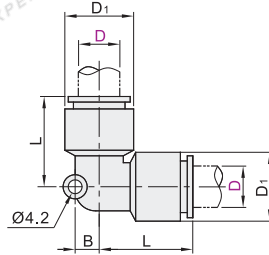

经济型 快插接头

- 直接头/弯接头
- 弯插接头/T型三插接头
等径

代码	类型	材质		
		主体	脱离环部	插接管处
XXQ01	直接头			—
XXQ11	弯接头	PBT	PBT	—
XXQ21	弯插接头			黄铜
XXQ31	T型三插接头			—

直接头
XXQ01

弯接头
XXQ11

弯插接头
XXQ21

T型三插接头
XXQ31

视角标准：第一视角

气动接头
D8

直接头

代码	型号	颜色	D ₁	L
	D			
XXQ01	4	A(白色) B(黑色)	11	32.5
	6		13.2	34.5
	8		15.6	38.5
	10		18.8	42.5
	12		21.3	44.5
	16		26.9	51.5

弯插接头

代码	型号	颜色	D ₁	L	L ₁	d
	D					
XXQ21	4	A(白色) B(黑色)	11	18	25	4
	6		13.2	20	27.5	6
	8		15.6	23	31.5	8
	10		18.8	26.5	35.5	10
	12		21.3	28.5	37.5	12

弯接头

代码	型号	颜色	D ₁	L	B
	D				
XXQ11	4	A(白色) B(黑色)	11	18	4.5
	6		13.2	20	5.3
	8		15.6	23	6
	10		18.8	26.5	6.8
	12		21.3	28.5	7.5

T型三插接头

代码	型号	颜色	D ₁	L	L ₁	B
	D					
XXQ31	4	A(白色) B(黑色)	11	18	36	4.5
	6		13.2	20	40	5.3
	8		15.6	23	46	6
	10		18.8	26.5	53	6.8
	12		21.3	28.5	57	7.5
	16		26.5	34	68	10

直接头

型号		颜色	D ₁	L
代码	D			
XXQ01	4	A(白色)	11	32.5
	6	B(黑色)	13.2	34.5

XXQ01 - D4 - A

● 优惠价

数量	1~29	30~
价格	100%	另行报价

交货期
5