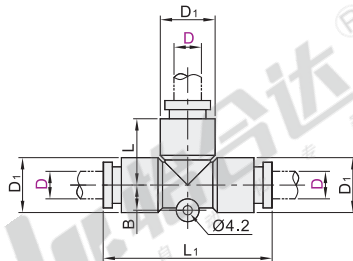

经济型 快插接头

- 直接头/弯接头
- 弯插接头/T型三插接头
等径

代码	类型	材质		
		主体	脱离环部	插接管处
XXQ01	直接头			—
XXQ11	弯接头	PBT	PBT	—
XXQ21	弯插接头			黄铜
XXQ31	T型三插接头			—

直接头
XXQ01

弯接头
XXQ11

弯插接头
XXQ21

T型三插接头
XXQ31

视角标准：第一视角

气动接头
D8

直接头

代码	型号	颜色	D ₁	L
	D			
XXQ01	4	A(白色) B(黑色)	11	32.5
	6		13.2	34.5
	8		15.6	38.5
	10		18.8	42.5
	12		21.3	44.5
	16		26.9	51.5

弯插接头

代码	型号	颜色	D ₁	L	L ₁	d
	D					
XXQ21	4	A(白色) B(黑色)	11	18	25	4
	6		13.2	20	27.5	6
	8		15.6	23	31.5	8
	10		18.8	26.5	35.5	10
	12		21.3	28.5	37.5	12

弯接头

代码	型号	颜色	D ₁	L	B
	D				
XXQ11	4	A(白色) B(黑色)	11	18	4.5
	6		13.2	20	5.3
	8		15.6	23	6
	10		18.8	26.5	6.8
	12		21.3	28.5	7.5

T型三插接头

代码	型号	颜色	D ₁	L	L ₁	B
	D					
XXQ31	4	A(白色) B(黑色)	11	18	36	4.5
	6		13.2	20	40	5.3
	8		15.6	23	46	6
	10		18.8	26.5	53	6.8
	12		21.3	28.5	57	7.5
	16		26.5	34	68	10

直接头

型号		颜色	D ₁	L
代码	D			
XXQ01	4	A(白色)	11	32.5
	6	B(黑色)	13.2	34.5

XXQ01 - D4 - A

● 优惠价

数量	1~29	30~
价格	100%	另行报价

交货期
5