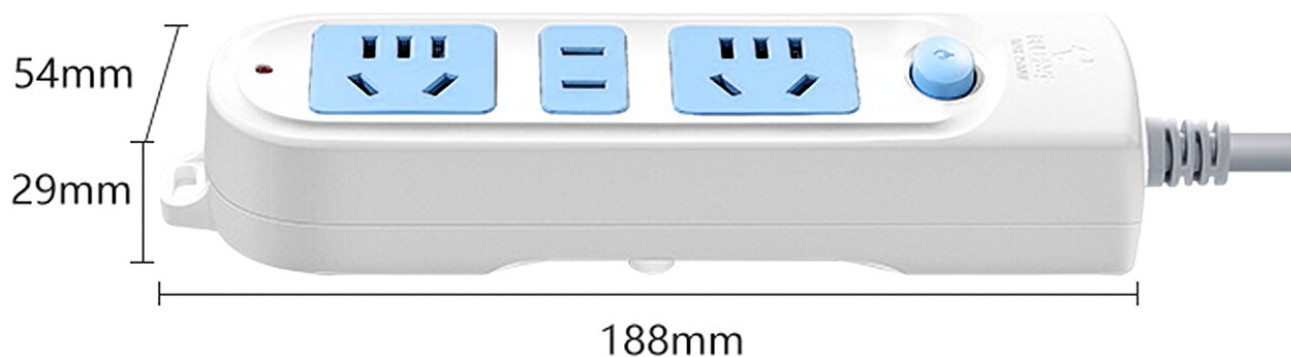

产品参数

产品品牌	公牛
产品型号	GN-606
产品颜色	白色
尺寸 (含挂孔)	188mm×54mm×29mm (长×宽×高)
全长	1.8m
额定电压	250V~
最大电流	10A
最大功率	2500W

▲ 产品尺寸为手工测量，可能存在1-3mm误差，具体以实物为准。

应新国标《GB2099.7-2024》要求，本类产品禁止用于电动自行车充电。