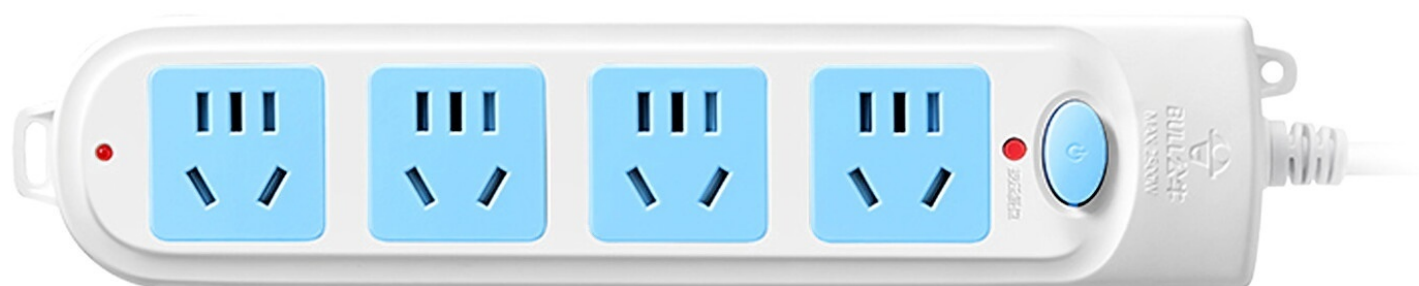

产品参数

产品名称	公牛新国标安全插座
产品型号	GN-601
产品尺寸 (含挂孔)	249mm × 54mm × 29mm (长 × 宽 × 高)
产品全长	5m
额定电压	250V~
最大电流	10A
最大功率	2500W

- ▲ 1、产品尺寸为手工测量，可能会存在一定误差，具体以实际为准。
2、应新国标《GB 2099.7-2024》要求，本类产品禁止用于电动自行车充电。