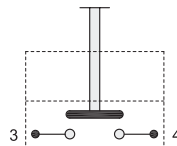

急停按钮/开关选配件

◀ Ø22安装孔系列
优选型 锌合金

急停按钮

代码	类型	是否带灯	材质
ZHA78	急停按钮	不带灯	锌合金

型号		按钮直径	触点类型	按钮颜色	开孔尺寸	防护等级
代码	动作类型					
ZHA78	S(转动复位)	4(Ø30)	10(1NO)	R(红色)	Ø22.3	IP40
		5(Ø40)	11(1NO 1NC)			
		6(Ø60)	02(2NC)			

请按图示订货

型号		按钮直径	触点类型	按钮颜色
ZHA78	S(转动复位)	4(Ø30) 5(Ø40)	10(1NO) 11(1NO 1NC)	R(红色)

ZHA78-S-4-10-R

开关选配件

代码	类型	材质
ZHA79	触点模块	锌合金

开关原理图

3、4为常开触头NO

型号	
代码	规格
ZHA79	10(常开型)
	01(常闭型)

请按图示订货