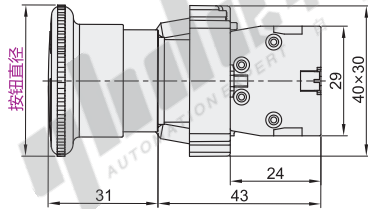

急停按钮/开关选配件

◀ Ø22安装孔系列
优选型 锌合金

急停按钮

代码	类型	是否带灯	材质
ZHA78	急停按钮	不带灯	锌合金

型号		按钮直径	触点类型	按钮颜色	开孔尺寸	防护等级
代码	动作类型					
ZHA78	S(转动复位)	4(Ø30)	10(1NO)	R(红色)	Ø22.3	IP40
		5(Ø40)	11(1NO 1NC)			
		6(Ø60)	02(2NC)			

请按图示订货

型号		按钮直径	触点类型	按钮颜色
ZHA78	S(转动复位)	4(Ø30) 5(Ø40)	10(1NO) 11(1NO 1NC)	R(红色)

ZHA78-S-4-10-R

开关选配件

代码	类型	材质
ZHA79	触点模块	锌合金

开关原理图

3、4为常开触头NO

型号	
代码	规格
ZHA79	10(常开型)
	01(常闭型)

请按图示订货