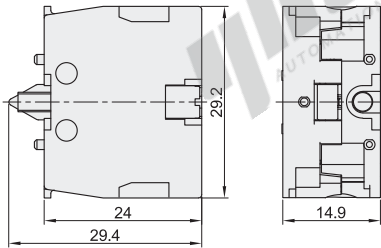

急停按钮/开关选配件

◀ Ø22安装孔系列
优选型 锌合金

急停按钮

代码	类型	是否带灯	材质
ZHA78	急停按钮	不带灯	锌合金

型号		按钮直径	触点类型	按钮颜色	开孔尺寸	防护等级
代码	动作类型					
ZHA78	S(转动复位)	4(Ø30)	10(1NO)	R(红色)	Ø22.3	IP40
		5(Ø40)	11(1NO 1NC)			
		6(Ø60)	02(2NC)			

请按图示订货

型号		按钮直径	触点类型	按钮颜色
ZHA78	S(转动复位)	4(Ø30) 5(Ø40)	10(1NO) 11(1NO 1NC)	R(红色)

ZHA78-S-4-10-R

开关选配件

代码	类型	材质
ZHA79	触点模块	锌合金

开关原理图

3、4为常开触头NO

型号	
代码	规格
ZHA79	10(常开型)
	01(常闭型)

请按图示订货