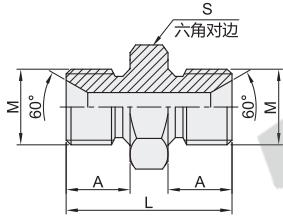

60°锥面密封过渡接头

英制BSP螺纹 直接头

英制BSP螺纹-外螺纹-60°锥面密封

代码	类型	材质
WSB36	外螺纹	碳钢
WSB37		SUS304

型号		M	A	L	S
WSB36 WSB37	04	G1/4"×19	12	30	19
	08	G1/2"×14	16	42	27
	10	G5/8"×14	17.5	45	30
	12	G3/4"×14	18.5	48	32
	16	G1"×11	20.5	55.5	41

英制BSP螺纹-外螺纹-60°锥面密封和带O型圈密封

代码	类型	材质
WSB38	外螺纹	碳钢
WSB39		SUS304

型号		M	A	B	L	S
WSB38 WSB39	04	G1/4"×19	12	10	30	19
	08	G1/2"×14	16	14	41	27
	12	G3/4"×14	18.5	15.5	46	32
	16	G1"×11	20.5	18	53	41
	20	G1.1/4"×11	20.5	20	58.5	50

英制BSP螺纹-内外螺纹

代码	类型	材质
WSB40	内外螺纹	碳钢
WSB41		SUS304

型号		M	A	B	L	S
WSB40 WSB41	04	G1/4"×19	12	5.5	29	19
	08	G1/2"×14	16	7.5	40	27
	10	G5/8"×14	17.5	9.5	42	30
	12	G3/4"×14	18.5	10.9	44.5	32
	16	G1"×11	20.5	11.7	50	41

一端英制BSP螺纹—一端英制BSPT螺纹-外螺纹

代码	类型	材质
WSB42	外螺纹	碳钢
WSB43		SUS304

型号		M	N	A	B	L	S
WSB42 WSB43	04	G1/4"×19	R1/4"×19	12	14.5	32	19
	08	G1/2"×14	R1/2"×14	16	20	45	27
	12	G3/4"×14	R3/4"×14	18.5	20	48.5	32
	16	G1"×11	R1"×11	20.5	25.5	58	41
	20	G1.1/4"×11	R1.1/4"×11	20.5	26.5	62	50