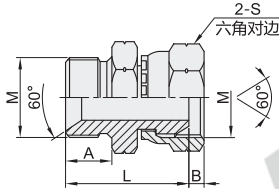

60°锥面密封过渡接头

英制BSP螺纹 直接头

英制BSP螺纹-外螺纹-60°锥面密封

代码	类型	材质
WSB36	外螺纹	碳钢
WSB37		SUS304

型号		M	A	L	S
WSB36 WSB37	04	G1/4"×19	12	30	19
	08	G1/2"×14	16	42	27
	10	G5/8"×14	17.5	45	30
	12	G3/4"×14	18.5	48	32
	16	G1"×11	20.5	55.5	41

英制BSP螺纹-外螺纹-60°锥面密封和带O型圈密封

代码	类型	材质
WSB38	外螺纹	碳钢
WSB39		SUS304

型号		M	A	B	L	S
WSB38 WSB39	04	G1/4"×19	12	10	30	19
	08	G1/2"×14	16	14	41	27
	12	G3/4"×14	18.5	15.5	46	32
	16	G1"×11	20.5	18	53	41
	20	G1.1/4"×11	20.5	20	58.5	50

英制BSP螺纹-内外螺纹

代码	类型	材质
WSB40	内外螺纹	碳钢
WSB41		SUS304

型号		M	A	B	L	S
WSB40 WSB41	04	G1/4"×19	12	5.5	29	19
	08	G1/2"×14	16	7.5	40	27
	10	G5/8"×14	17.5	9.5	42	30
	12	G3/4"×14	18.5	10.9	44.5	32
	16	G1"×11	20.5	11.7	50	41

一端英制BSP螺纹—一端英制BSPT螺纹-外螺纹

代码	类型	材质
WSB42	外螺纹	碳钢
WSB43		SUS304

型号		M	N	A	B	L	S
WSB42 WSB43	04	G1/4"×19	R1/4"×19	12	14.5	32	19
	08	G1/2"×14	R1/2"×14	16	20	45	27
	12	G3/4"×14	R3/4"×14	18.5	20	48.5	32
	16	G1"×11	R1"×11	20.5	25.5	58	41
	20	G1.1/4"×11	R1.1/4"×11	20.5	26.5	62	50