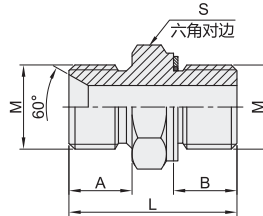

60°锥面密封过渡接头

英制BSP螺纹 直接头

英制BSP螺纹-外螺纹-60°锥面密封

代码	类型	材质
WSB36	外螺纹	碳钢
WSB37		SUS304

型号		M	A	L	S
WSB36 WSB37	04	G1/4"×19	12	30	19
	08	G1/2"×14	16	42	27
	10	G5/8"×14	17.5	45	30
	12	G3/4"×14	18.5	48	32
	16	G1"×11	20.5	55.5	41

英制BSP螺纹-外螺纹-60°锥面密封和带O型圈密封

代码	类型	材质
WSB38	外螺纹	碳钢
WSB39		SUS304

型号		M	A	B	L	S
WSB38 WSB39	04	G1/4"×19	12	10	30	19
	08	G1/2"×14	16	14	41	27
	12	G3/4"×14	18.5	15.5	46	32
	16	G1"×11	20.5	18	53	41
	20	G1.1/4"×11	20.5	20	58.5	50

英制BSP螺纹-内外螺纹

代码	类型	材质
WSB40	内外螺纹	碳钢
WSB41		SUS304

型号		M	A	B	L	S
WSB40 WSB41	04	G1/4"×19	12	5.5	29	19
	08	G1/2"×14	16	7.5	40	27
	10	G5/8"×14	17.5	9.5	42	30
	12	G3/4"×14	18.5	10.9	44.5	32
	16	G1"×11	20.5	11.7	50	41

一端英制BSP螺纹—一端英制BSPT螺纹-外螺纹

代码	类型	材质
WSB42	外螺纹	碳钢
WSB43		SUS304

型号		M	N	A	B	L	S
WSB42 WSB43	04	G1/4"×19	R1/4"×19	12	14.5	32	19
	08	G1/2"×14	R1/2"×14	16	20	45	27
	12	G3/4"×14	R3/4"×14	18.5	20	48.5	32
	16	G1"×11	R1"×11	20.5	25.5	58	41
	20	G1.1/4"×11	R1.1/4"×11	20.5	26.5	62	50