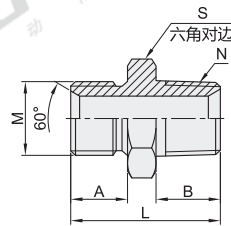

英制BSP螺纹-外螺纹-60°锥面密封和带O型圈密封

代码	类型	材质
WSB38	外螺纹	碳钢
WSB39		SUS304

型号		M	A	B	L	S
WSB38 WSB39	04	G1/4"×19	12	10	30	19
	08	G1/2"×14	16	14	41	27
	12	G3/4"×14	18.5	15.5	46	32
	16	G1"×11	20.5	18	53	41
	20	G1.1/4"×11	20.5	20	58.5	50

英制BSP螺纹-内外螺纹

代码	类型	材质
WSB40	内外螺纹	碳钢
WSB41		SUS304

型号		M	A	B	L	S
WSB40 WSB41	04	G1/4"×19	12	5.5	29	19
	08	G1/2"×14	16	7.5	40	27
	10	G5/8"×14	17.5	9.5	42	30
	12	G3/4"×14	18.5	10.9	44.5	32
	16	G1"×11	20.5	11.7	50	41

一端英制BSP螺纹—一端英制BSPT螺纹-外螺纹

代码	类型	材质
WSB42	外螺纹	碳钢
WSB43		SUS304

型号		M	N	A	B	L	S
WSB42 WSB43	04	G1/4"×19	R1/4"×19	12	14.5	32	19
	08	G1/2"×14	R1/2"×14	16	20	45	27
	12	G3/4"×14	R3/4"×14	18.5	20	48.5	32
	16	G1"×11	R1"×11	20.5	25.5	58	41
	20	G1.1/4"×11	R1.1/4"×11	20.5	26.5	62	50

英制BSP螺纹-外螺纹-60°锥面密封

型号		M
WSB36	04	G1/4"×19
WSB37	08	G1/2"×14

请按图示订货

WSB36-04

未税价(元)

优惠价	
数量	1~19 20~
价格	100% 另行报价

交货期
5

液
压
接
头