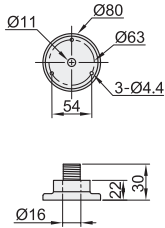

接线图: 常亮型

接线图: 闪亮型

安装底座

直接安装

短管+L座

短管+圆盘

老款折叠座

新款折叠座

视角标准: 第一视角

型号	颜色层数	发光形式	发声形式	额定电压	安装底座	颜色顺序 (自上而下)	灯罩直径	防护等级
TB50-3T-D/24V	3层	常亮	不带蜂鸣	DC24V	直接安装	红黄绿	Ø50	IP40
TB50-3T-D/24V/A					短管+L座			
TB50-3T-D/24V/B					短管+圆盘			
TB50-3T-D/24V/E					老款折叠座			
TB50-3T-D/24V/F					新款折叠座			
TB50-3T-D-J/24V			带蜂鸣		直接安装			
TB50-3T-D-J/24V/A					短管+L座			
TB50-3T-D-J/24V/B					短管+圆盘			
TB50-3T-D-J/24V/E					老款折叠座			
TB50-3T-D-J/24V/F					新款折叠座			
TB50-3W-D/24V	3层	闪亮	不带蜂鸣	DC24V	直接安装	红黄绿	Ø50	IP40
TB50-3W-D/24V/A					短管+L座			
TB50-3W-D/24V/B					短管+圆盘			
TB50-3W-D/24V/E					老款折叠座			
TB50-3W-D/24V/F					新款折叠座			
TB50-3W-D-J/24V			带蜂鸣		直接安装			
TB50-3W-D-J/24V/A					短管+L座			
TB50-3W-D-J/24V/B					短管+圆盘			
TB50-3W-D-J/24V/E					老款折叠座			
TB50-3W-D-J/24V/F					新款折叠座			