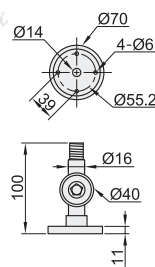

接线图: 常亮型

接线图: 闪亮型

安装底座

直接安装

短管+L座

短管+圆盘

老款折叠座

新款折叠座

视角标准: 第一视角

型号	颜色层数	发光形式	发声形式	额定电压	安装底座	颜色顺序 (自上而下)	灯罩直径	防护等级
TB50-3T-D/24V	3层	常亮	不带蜂鸣	DC24V	直接安装	红黄绿	Ø50	IP40
TB50-3T-D/24V/A					短管+L座			
TB50-3T-D/24V/B					短管+圆盘			
TB50-3T-D/24V/E					老款折叠座			
TB50-3T-D/24V/F					新款折叠座			
TB50-3T-D-J/24V			带蜂鸣		直接安装			
TB50-3T-D-J/24V/A					短管+L座			
TB50-3T-D-J/24V/B					短管+圆盘			
TB50-3T-D-J/24V/E					老款折叠座			
TB50-3T-D-J/24V/F					新款折叠座			
TB50-3W-D/24V	3层	闪亮	不带蜂鸣	DC24V	直接安装	红黄绿	Ø50	IP40
TB50-3W-D/24V/A					短管+L座			
TB50-3W-D/24V/B					短管+圆盘			
TB50-3W-D/24V/E					老款折叠座			
TB50-3W-D/24V/F					新款折叠座			
TB50-3W-D-J/24V			带蜂鸣		直接安装			
TB50-3W-D-J/24V/A					短管+L座			
TB50-3W-D-J/24V/B					短管+圆盘			
TB50-3W-D-J/24V/E					老款折叠座			
TB50-3W-D-J/24V/F					新款折叠座			