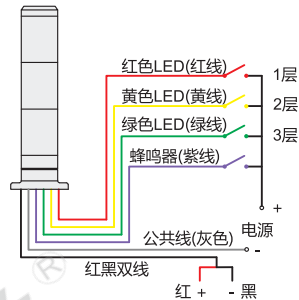

多层警示灯

通用型·标准型

TB50系列 台邦品牌

TAYB 台邦

CE

系列	类型	灯罩直径
TB50系列	通用型	Ø50

特点:

- 内置超高亮度LED灯珠, 寿命长、高亮度、节能;
 - 外形设计优越, 能最大程度反应信号灯的亮度;
 - 有多种安装底座可选;
 - 多种工作模式可选: 常亮、闪亮。
- 应用场所: 自动化设备、流水线、机床设备、安灯系统等。

接线图: 常亮型

接线图: 闪亮型

安装底座

直接安装

短管+L座

短管+圆盘

老款折叠座

新款折叠座

视角标准: 第一视角

型号	颜色层数	发光形式	发声形式	额定电压	安装底座	颜色顺序 (自上而下)	灯罩直径	防护等级
TB50-3T-D/24V	3层	常亮	不带蜂鸣	DC24V	直接安装	红黄绿	Ø50	IP40
TB50-3T-D/24V/A					短管+L座			
TB50-3T-D/24V/B					短管+圆盘			
TB50-3T-D/24V/E					老款折叠座			
TB50-3T-D/24V/F					新款折叠座			
TB50-3T-D-J/24V			带蜂鸣		直接安装			
TB50-3T-D-J/24V/A					短管+L座			
TB50-3T-D-J/24V/B					短管+圆盘			
TB50-3T-D-J/24V/E					老款折叠座			
TB50-3T-D-J/24V/F					新款折叠座			
TB50-3W-D/24V	3层	闪亮	不带蜂鸣	DC24V	直接安装	红黄绿	Ø50	IP40
TB50-3W-D/24V/A					短管+L座			
TB50-3W-D/24V/B					短管+圆盘			
TB50-3W-D/24V/E					老款折叠座			
TB50-3W-D/24V/F					新款折叠座			
TB50-3W-D-J/24V			带蜂鸣		直接安装			
TB50-3W-D-J/24V/A					短管+L座			
TB50-3W-D-J/24V/B					短管+圆盘			
TB50-3W-D-J/24V/E					老款折叠座			
TB50-3W-D-J/24V/F					新款折叠座			