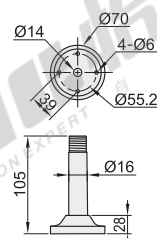

接线图: 常亮型

接线图: 闪亮型

安装底座

直接安装

短管+L座

短管+圆盘

老款折叠座

新款折叠座

视角标准: 第一视角

型号	颜色层数	发光形式	发声形式	额定电压	安装底座	颜色顺序 (自上而下)	灯罩直径	防护等级
TB50-3T-D/24V	3层	常亮	不带蜂鸣	DC24V	直接安装	红黄绿	Ø50	IP40
TB50-3T-D/24V/A					短管+L座			
TB50-3T-D/24V/B					短管+圆盘			
TB50-3T-D/24V/E					老款折叠座			
TB50-3T-D/24V/F					新款折叠座			
TB50-3T-D-J/24V			带蜂鸣		直接安装			
TB50-3T-D-J/24V/A					短管+L座			
TB50-3T-D-J/24V/B					短管+圆盘			
TB50-3T-D-J/24V/E					老款折叠座			
TB50-3T-D-J/24V/F					新款折叠座			
TB50-3W-D/24V	3层	闪亮	不带蜂鸣	DC24V	直接安装	红黄绿	Ø50	IP40
TB50-3W-D/24V/A					短管+L座			
TB50-3W-D/24V/B					短管+圆盘			
TB50-3W-D/24V/E					老款折叠座			
TB50-3W-D/24V/F					新款折叠座			
TB50-3W-D-J/24V			带蜂鸣		直接安装			
TB50-3W-D-J/24V/A					短管+L座			
TB50-3W-D-J/24V/B					短管+圆盘			
TB50-3W-D-J/24V/E					老款折叠座			
TB50-3W-D-J/24V/F					新款折叠座			