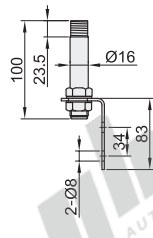

接线图: 常亮型

接线图: 闪亮型

安装底座

直接安装

短管+L座

短管+圆盘

老款折叠座

新款折叠座

视角标准: 第一视角

型号	颜色层数	发光形式	发声形式	额定电压	安装底座	颜色顺序 (自上而下)	灯罩直径	防护等级
TB50-3T-D/24V	3层	常亮	不带蜂鸣	DC24V	直接安装	红黄绿	Ø50	IP40
TB50-3T-D/24V/A					短管+L座			
TB50-3T-D/24V/B					短管+圆盘			
TB50-3T-D/24V/E					老款折叠座			
TB50-3T-D/24V/F					新款折叠座			
TB50-3T-D-J/24V			带蜂鸣		直接安装			
TB50-3T-D-J/24V/A					短管+L座			
TB50-3T-D-J/24V/B					短管+圆盘			
TB50-3T-D-J/24V/E					老款折叠座			
TB50-3T-D-J/24V/F					新款折叠座			
TB50-3W-D/24V	3层	闪亮	不带蜂鸣	DC24V	直接安装	红黄绿	Ø50	IP40
TB50-3W-D/24V/A					短管+L座			
TB50-3W-D/24V/B					短管+圆盘			
TB50-3W-D/24V/E					老款折叠座			
TB50-3W-D/24V/F					新款折叠座			
TB50-3W-D-J/24V			带蜂鸣		直接安装			
TB50-3W-D-J/24V/A					短管+L座			
TB50-3W-D-J/24V/B					短管+圆盘			
TB50-3W-D-J/24V/E					老款折叠座			
TB50-3W-D-J/24V/F					新款折叠座			