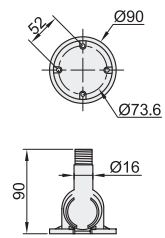

接线图: 常亮型

接线图: 闪亮型

安装底座

直接安装

短管+L座

短管+圆盘

老款折叠座

新款折叠座

视角标准: 第一视角

型号	颜色层数	发光形式	发声形式	额定电压	安装底座	颜色顺序 (自上而下)	灯罩直径	防护等级
TB50-3T-D/24V	3层	常亮	不带蜂鸣	DC24V	直接安装	红黄绿	Ø50	IP40
TB50-3T-D/24V/A					短管+L座			
TB50-3T-D/24V/B					短管+圆盘			
TB50-3T-D/24V/E					老款折叠座			
TB50-3T-D/24V/F					新款折叠座			
TB50-3T-D-J/24V			带蜂鸣		直接安装			
TB50-3T-D-J/24V/A					短管+L座			
TB50-3T-D-J/24V/B					短管+圆盘			
TB50-3T-D-J/24V/E					老款折叠座			
TB50-3T-D-J/24V/F					新款折叠座			
TB50-3W-D/24V	3层	闪亮	不带蜂鸣	DC24V	直接安装	红黄绿	Ø50	IP40
TB50-3W-D/24V/A					短管+L座			
TB50-3W-D/24V/B					短管+圆盘			
TB50-3W-D/24V/E					老款折叠座			
TB50-3W-D/24V/F					新款折叠座			
TB50-3W-D-J/24V			带蜂鸣		直接安装			
TB50-3W-D-J/24V/A					短管+L座			
TB50-3W-D-J/24V/B					短管+圆盘			
TB50-3W-D-J/24V/E					老款折叠座			
TB50-3W-D-J/24V/F					新款折叠座			