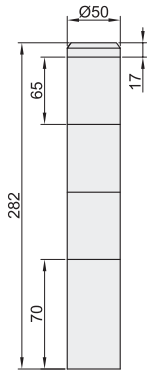

多层警示灯

通用型·标准型

TB50系列 台邦品牌

TAYB 台邦

CE

系列	类型	灯罩直径
TB50系列	通用型	Ø50

特点:

- 内置超高亮度LED灯珠, 寿命长、高亮度、节能;
 - 外形设计优越, 能最大程度反应信号灯的亮度;
 - 有多种安装底座可选;
 - 多种工作模式可选: 常亮、闪亮。
- 应用场所: 自动化设备、流水线、机床设备、安灯系统等。

接线图: 常亮型

接线图: 闪亮型

安装底座

直接安装

短管+L座

短管+圆盘

老款折叠座

新款折叠座

视角标准: 第一视角

型号	颜色层数	发光形式	发声形式	额定电压	安装底座	颜色顺序 (自上而下)	灯罩直径	防护等级
TB50-3T-D/24V	3层	常亮	不带蜂鸣	DC24V	直接安装	红黄绿	Ø50	IP40
TB50-3T-D/24V/A					短管+L座			
TB50-3T-D/24V/B					短管+圆盘			
TB50-3T-D/24V/E					老款折叠座			
TB50-3T-D/24V/F					新款折叠座			
TB50-3T-D-J/24V			带蜂鸣		直接安装			
TB50-3T-D-J/24V/A					短管+L座			
TB50-3T-D-J/24V/B					短管+圆盘			
TB50-3T-D-J/24V/E					老款折叠座			
TB50-3T-D-J/24V/F					新款折叠座			
TB50-3W-D/24V	3层	闪亮	不带蜂鸣	DC24V	直接安装	红黄绿	Ø50	IP40
TB50-3W-D/24V/A					短管+L座			
TB50-3W-D/24V/B					短管+圆盘			
TB50-3W-D/24V/E					老款折叠座			
TB50-3W-D/24V/F					新款折叠座			
TB50-3W-D-J/24V			带蜂鸣		直接安装			
TB50-3W-D-J/24V/A					短管+L座			
TB50-3W-D-J/24V/B					短管+圆盘			
TB50-3W-D-J/24V/E					老款折叠座			
TB50-3W-D-J/24V/F					新款折叠座			