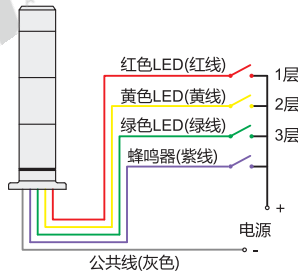

多层警示灯

通用型·标准型

TB50系列 台邦品牌

TAYB 台邦

CE

系列	类型	灯罩直径
TB50系列	通用型	Ø50

特点:

- 内置超高亮度LED灯珠, 寿命长、高亮度、节能;
 - 外形设计优越, 能最大程度反应信号灯的亮度;
 - 有多种安装底座可选;
 - 多种工作模式可选: 常亮、闪亮。
- 应用场所: 自动化设备、流水线、机床设备、安灯系统等。

接线图: 常亮型

接线图: 闪亮型

安装底座

直接安装

短管+L座

短管+圆盘

老款折叠座

新款折叠座

视角标准: 第一视角

型号	颜色层数	发光形式	发声形式	额定电压	安装底座	颜色顺序 (自上而下)	灯罩直径	防护等级
TB50-3T-D/24V	3层	常亮	不带蜂鸣	DC24V	直接安装	红黄绿	Ø50	IP40
TB50-3T-D/24V/A					短管+L座			
TB50-3T-D/24V/B					短管+圆盘			
TB50-3T-D/24V/E					老款折叠座			
TB50-3T-D/24V/F					新款折叠座			
TB50-3T-D-J/24V			带蜂鸣		直接安装			
TB50-3T-D-J/24V/A					短管+L座			
TB50-3T-D-J/24V/B					短管+圆盘			
TB50-3T-D-J/24V/E					老款折叠座			
TB50-3T-D-J/24V/F					新款折叠座			
TB50-3W-D/24V	3层	闪亮	不带蜂鸣	DC24V	直接安装	红黄绿	Ø50	IP40
TB50-3W-D/24V/A					短管+L座			
TB50-3W-D/24V/B					短管+圆盘			
TB50-3W-D/24V/E					老款折叠座			
TB50-3W-D/24V/F					新款折叠座			
TB50-3W-D-J/24V			带蜂鸣		直接安装			
TB50-3W-D-J/24V/A					短管+L座			
TB50-3W-D-J/24V/B					短管+圆盘			
TB50-3W-D-J/24V/E					老款折叠座			
TB50-3W-D-J/24V/F					新款折叠座			