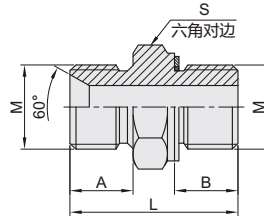

# 英制BSP螺纹 直接头

英制BSP螺纹-外螺纹-60°锥面密封

代码	类型	材质
WSB36	外螺纹	碳钢
WSB37		SUS304

视角标准：第一视角

型号		M	A	L	S
WSB36 WSB37	04	G1/4"×19	12	30	19
	08	G1/2"×14	16	42	27
	10	G5/8"×14	17.5	45	30
	12	G3/4"×14	18.5	48	32
	16	G1"×11	20.5	55.5	41

英制BSP螺纹-外螺纹-60°锥面密封和带O型圈密封

代码	类型	材质
WSB38	外螺纹	碳钢
WSB39		SUS304

视角标准：第一视角

型号		M	A	B	L	S
WSB38 WSB39	04	G1/4"×19	12	11	10	31
	08	G1/2"×14	16	14	14	41
	12	G3/4"×14	18.5	15.5	15.5	46
	16	G1"×11	20.5	18	18	53
	20	G1.1/4"×11	20.5	20	20	58.5

英制BSP螺纹-内外螺纹

代码	类型	材质
WSB40	内外螺纹	碳钢
WSB41		SUS304

视角标准：第一视角

型号		M	A	B	L	S
WSB40 WSB41	04	G1/4"×19	12	5.5	29	19
	08	G1/2"×14	16	7.5	40	27
	10	G5/8"×14	17.5	9.5	42	30
	12	G3/4"×14	18.5	10.9	44.5	32
	16	G1"×11	20.5	11.7	50	41

一端英制BSP螺纹-一端英制BSPT螺纹-外螺纹

代码	类型	材质
WSB42	外螺纹	碳钢
WSB43		SUS304

视角标准：第一视角

型号		M	N	A	B	L	S
WSB42 WSB43	04	G1/4"×19	R1/4"×19	12	14.5	32	19
	08	G1/2"×14	R1/2"×14	16	20	45	27
	12	G3/4"×14	R3/4"×14	18.5	20	48.5	32
	16	G1"×11	R1"×11	20.5	25.5	58	41
	20	G1.1/4"×11	R1.1/4"×11	20.5	26.5	62	50