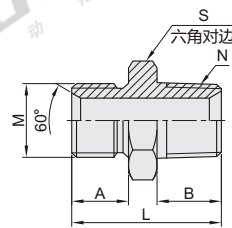

# 英制BSP螺纹 直接头

英制BSP螺纹-外螺纹-60°锥面密封

代码	类型	材质
WSB36	外螺纹	碳钢
WSB37		SUS304

视角标准：第一视角

型号		M	A	L	S
WSB36 WSB37	04	G1/4"×19	12	30	19
	08	G1/2"×14	16	42	27
	10	G5/8"×14	17.5	45	30
	12	G3/4"×14	18.5	48	32
	16	G1"×11	20.5	55.5	41

英制BSP螺纹-外螺纹-60°锥面密封和带O型圈密封

代码	类型	材质
WSB38	外螺纹	碳钢
WSB39		SUS304

视角标准：第一视角

型号		M	A	B	L	S
WSB38 WSB39	04	G1/4"×19	12	11	10	31
	08	G1/2"×14	16	14	14	41
	12	G3/4"×14	18.5	15.5	15.5	46
	16	G1"×11	20.5	18	18	53
	20	G1.1/4"×11	20.5	20	20	58.5

英制BSP螺纹-内外螺纹

代码	类型	材质
WSB40	内外螺纹	碳钢
WSB41		SUS304

视角标准：第一视角

型号		M	A	B	L	S
WSB40 WSB41	04	G1/4"×19	12	5.5	29	19
	08	G1/2"×14	16	7.5	40	27
	10	G5/8"×14	17.5	9.5	42	30
	12	G3/4"×14	18.5	10.9	44.5	32
	16	G1"×11	20.5	11.7	50	41

一端英制BSP螺纹-一端英制BSPT螺纹-外螺纹

代码	类型	材质
WSB42	外螺纹	碳钢
WSB43		SUS304

视角标准：第一视角

型号		M	N	A	B	L	S
WSB42 WSB43	04	G1/4"×19	R1/4"×19	12	14.5	32	19
	08	G1/2"×14	R1/2"×14	16	20	45	27
	12	G3/4"×14	R3/4"×14	18.5	20	48.5	32
	16	G1"×11	R1"×11	20.5	25.5	58	41
	20	G1.1/4"×11	R1.1/4"×11	20.5	26.5	62	50