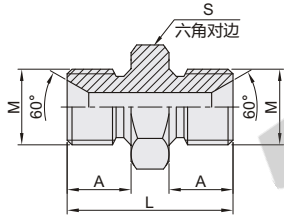

# 英制BSP螺纹 直接头

英制BSP螺纹-外螺纹-60°锥面密封

代码	类型	材质
WSB36	外螺纹	碳钢
WSB37		SUS304

视角标准：第一视角

型号		M	A	L	S
WSB36 WSB37	04	G1/4"×19	12	30	19
	08	G1/2"×14	16	42	27
	10	G5/8"×14	17.5	45	30
	12	G3/4"×14	18.5	48	32
	16	G1"×11	20.5	55.5	41

英制BSP螺纹-外螺纹-60°锥面密封和带O型圈密封

代码	类型	材质
WSB38	外螺纹	碳钢
WSB39		SUS304

视角标准：第一视角

型号		M	A	B	L	S
WSB38 WSB39	04	G1/4"×19	12	11	10	31
	08	G1/2"×14	16	14	14	41
	12	G3/4"×14	18.5	15.5	15.5	46
	16	G1"×11	20.5	18	18	53
	20	G1.1/4"×11	20.5	20	20	58.5

英制BSP螺纹-内外螺纹

代码	类型	材质
WSB40	内外螺纹	碳钢
WSB41		SUS304

视角标准：第一视角

型号		M	A	B	L	S
WSB40 WSB41	04	G1/4"×19	12	5.5	29	19
	08	G1/2"×14	16	7.5	40	27
	10	G5/8"×14	17.5	9.5	42	30
	12	G3/4"×14	18.5	10.9	44.5	32
	16	G1"×11	20.5	11.7	50	41

一端英制BSP螺纹-一端英制BSPT螺纹-外螺纹

代码	类型	材质
WSB42	外螺纹	碳钢
WSB43		SUS304

视角标准：第一视角

型号		M	N	A	B	L	S
WSB42 WSB43	04	G1/4"×19	R1/4"×19	12	14.5	32	19
	08	G1/2"×14	R1/2"×14	16	20	45	27
	12	G3/4"×14	R3/4"×14	18.5	20	48.5	32
	16	G1"×11	R1"×11	20.5	25.5	58	41
	20	G1.1/4"×11	R1.1/4"×11	20.5	26.5	62	50