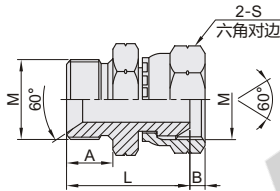

# 英制BSP螺纹 直接头

英制BSP螺纹-外螺纹-60°锥面密封

代码	类型	材质
WSB36	外螺纹	碳钢
WSB37		SUS304

视角标准：第一视角

型号		M	A	L	S
WSB36 WSB37	04	G1/4"×19	12	30	19
	08	G1/2"×14	16	42	27
	10	G5/8"×14	17.5	45	30
	12	G3/4"×14	18.5	48	32
	16	G1"×11	20.5	55.5	41

英制BSP螺纹-外螺纹-60°锥面密封和带O型圈密封

代码	类型	材质
WSB38	外螺纹	碳钢
WSB39		SUS304

视角标准：第一视角

型号		M	A	B	L	S
WSB38 WSB39	04	G1/4"×19	12	11	10	31
	08	G1/2"×14	16	14	14	41
	12	G3/4"×14	18.5	15.5	15.5	46
	16	G1"×11	20.5	18	18	53
	20	G1.1/4"×11	20.5	20	20	58.5

英制BSP螺纹-内外螺纹

代码	类型	材质
WSB40	内外螺纹	碳钢
WSB41		SUS304

视角标准：第一视角

型号		M	A	B	L	S
WSB40 WSB41	04	G1/4"×19	12	5.5	29	19
	08	G1/2"×14	16	7.5	40	27
	10	G5/8"×14	17.5	9.5	42	30
	12	G3/4"×14	18.5	10.9	44.5	32
	16	G1"×11	20.5	11.7	50	41

一端英制BSP螺纹-一端英制BSPT螺纹-外螺纹

代码	类型	材质
WSB42	外螺纹	碳钢
WSB43		SUS304

视角标准：第一视角

型号		M	N	A	B	L	S
WSB42 WSB43	04	G1/4"×19	R1/4"×19	12	14.5	32	19
	08	G1/2"×14	R1/2"×14	16	20	45	27
	12	G3/4"×14	R3/4"×14	18.5	20	48.5	32
	16	G1"×11	R1"×11	20.5	25.5	58	41
	20	G1.1/4"×11	R1.1/4"×11	20.5	26.5	62	50