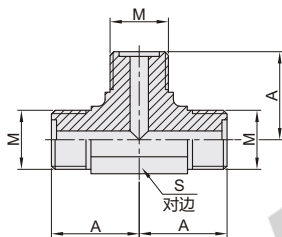

型号		M	N	A	B	L	S
WSB01 WSB02	22		M22×1.5		12	32	32
	22A	M22×1.5	M18×1.5	12	12.5	34.5	34.5
	22B	M22×1.5	M18×1.5		12	33.5	33.5
	30		M30×1.5		14	39	39
	30A	M30×1.5	M27×2	14	18.5	43.5	43.5
	30B	M30×1.5	M18×1.5		12	38.5	38.5
	36	M36×2	M36×2		16	43	45.5

90°弯接头-外螺纹

代码	类型	材质
WSB06	外螺纹	碳钢
WSB07	外螺纹	SUS304

视角标准: 第一视角

型号		M	A	S
WSB06 WSB07	14	M14×1.5	22.5	14
	18	M18×1.5	26	19
	22	M22×1.5	29	22
	30	M30×1.5	35.5	30
	36	M36×2	42	36

90°弯接头-内外螺纹

代码	类型	材质
WSB08	内外螺纹	碳钢
WSB09	内外螺纹	SUS304

视角标准: 第一视角

型号		M	A	B	S	S ₁
WSB08 WSB09	14	M14×1.5	22.5	8.5	19	14
	18	M18×1.5	26		24	19
	22	M22×1.5	29	10	27	22
	30	M30×1.5	35.5	11	36	30
	36	M36×2	42	13	41	36

T型三通接头

代码	类型	材质
WSB11	外螺纹	碳钢
WSB12	外螺纹	SUS304

视角标准: 第一视角

型号		M	A	S
WSB11 WSB12	14	M14×1.5	22.5	14
	18	M18×1.5	26	19
	22	M22×1.5	29	22
	30	M30×1.5	35.5	30
	36	M36×2	42	36

T型三通接头

型号		
代码	规格	M
WSB11	14	M14×1.5
WSB12	18	M18×1.5

请按图示订货

WSB11-14

未税价(元)	● 优惠价	数量	1~19	20~
	● 优惠价	价格	100%	另行报价