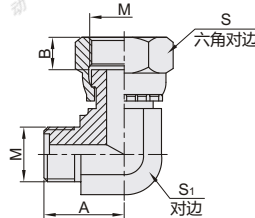

型号		M	N	A	B	L	S
WSB01 WSB02	22		M22×1.5		12	32	32
	22A	M22×1.5	M18×1.5	12	12.5	34.5	34.5
	22B	M22×1.5	M18×1.5		12	33.5	33.5
	30		M30×1.5		14	39	39
	30A	M30×1.5	M27×2	14	18.5	43.5	43.5
	30B	M30×1.5	M18×1.5		12	38.5	38.5
	36	M36×2	M36×2		16	43	45.5

90°弯接头-外螺纹

代码	类型	材质
WSB06	外螺纹	碳钢
WSB07	外螺纹	SUS304

视角标准: 第一视角

型号		M	A	S
WSB06 WSB07	14	M14×1.5	22.5	14
	18	M18×1.5	26	19
	22	M22×1.5	29	22
	30	M30×1.5	35.5	30
	36	M36×2	42	36

90°弯接头-内外螺纹

代码	类型	材质
WSB08	内外螺纹	碳钢
WSB09	内外螺纹	SUS304

视角标准: 第一视角

型号		M	A	B	S	S ₁
WSB08 WSB09	14	M14×1.5	22.5	8.5	19	14
	18	M18×1.5	26		24	19
	22	M22×1.5	29	10	27	22
	30	M30×1.5	35.5	11	36	30
	36	M36×2	42	13	41	36

T型三通接头

代码	类型	材质
WSB11	外螺纹	碳钢
WSB12	外螺纹	SUS304

视角标准: 第一视角

型号		M	A	S
WSB11 WSB12	14	M14×1.5	22.5	14
	18	M18×1.5	26	19
	22	M22×1.5	29	22
	30	M30×1.5	35.5	30
	36	M36×2	42	36

T型三通接头

型号		
代码	规格	M
WSB11	14	M14×1.5
WSB12	18	M18×1.5

请按图示订货

WSB11-14

未税价(元)	● 优惠价	数量	1~19	20~
	● 优惠价	价格	100%	另行报价