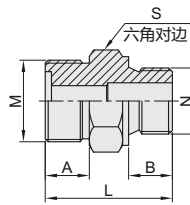

O型圈平面密封过渡接头

公制螺纹

直接头/90°弯接头/T型三通接头

直接头

代码	类型	材质
WSB01	外螺纹	碳钢
WSB02	外螺纹	SUS304

规格: 14/18/22/30/36

规格: 14A/16A/18A/22A/30A

规格: 14B/16B/22B/30B

视角标准: 第一视角

型号		M	N	A	B	L	S
WSB01 WSB02	14		M14×1.5				
	14A	M14×1.5	M12×1.5		11	28	17
	14B	M16×1.5	M16×1.5		12	31	22
	16A	M16×1.5	M14×1.5	11	11	28	19
	16B	M18×1.5	M18×1.5		12	31	24
	18	M18×1.5	M18×1.5		11	28	19
	18A	M18×1.5	M16×1.5		11.5	31.5	22

90°弯接头-外螺纹

代码	类型	材质
WSB06	外螺纹	碳钢
WSB07	外螺纹	SUS304

视角标准: 第一视角

型号		M	A	S
WSB06 WSB07	14	M14×1.5	22.5	14
	18	M18×1.5	26	19
	22	M22×1.5	29	22
	30	M30×1.5	35.5	30
	36	M36×2	42	36

90°弯接头-内外螺纹

代码	类型	材质
WSB08	内外螺纹	碳钢
WSB09	内外螺纹	SUS304

视角标准: 第一视角

型号		M	A	B	S	S ₁
WSB08 WSB09	14	M14×1.5	22.5	8.5	19	14
	18	M18×1.5	26		24	19
	22	M22×1.5	29	10	27	22
	30	M30×1.5	35.5	11	36	30
	36	M36×2	42	13	41	36

T型三通接头

代码	类型	材质
WSB11	外螺纹	碳钢
WSB12	外螺纹	SUS304