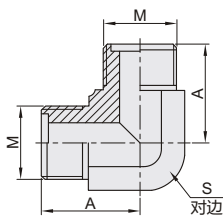

O型圈平面密封过渡接头

公制螺纹

直接头/90°弯接头/T型三通接头

直接头

代码	类型	材质
WSB01	外螺纹	碳钢
WSB02	外螺纹	SUS304

规格: 14/18/22/30/36

规格: 14A/16A/18A/22A/30A

规格: 14B/16B/22B/30B

视角标准: 第一视角

型号		M	N	A	B	L	S
WSB01 WSB02	14		M14×1.5				
	14A	M14×1.5	M12×1.5		11	28	17
	14B	M16×1.5	M16×1.5		12	31	22
	16A	M16×1.5	M14×1.5	11	11	28	19
	16B	M18×1.5	M18×1.5		12	31	24
	18	M18×1.5	M18×1.5		11	28	19
	18A	M18×1.5	M16×1.5		11.5	31.5	22

90°弯接头-外螺纹

代码	类型	材质
WSB06	外螺纹	碳钢
WSB07	外螺纹	SUS304

视角标准: 第一视角

型号		M	A	S
WSB06 WSB07	14	M14×1.5	22.5	14
	18	M18×1.5	26	19
	22	M22×1.5	29	22
	30	M30×1.5	35.5	30
	36	M36×2	42	36

90°弯接头-内外螺纹

代码	类型	材质
WSB08	内外螺纹	碳钢
WSB09	内外螺纹	SUS304

视角标准: 第一视角

型号		M	A	B	S	S ₁
WSB08 WSB09	14	M14×1.5	22.5	8.5	19	14
	18	M18×1.5	26		24	19
	22	M22×1.5	29	10	27	22
	30	M30×1.5	35.5	11	36	30
	36	M36×2	42	13	41	36

T型三通接头

代码	类型	材质
WSB11	外螺纹	碳钢
WSB12	外螺纹	SUS304