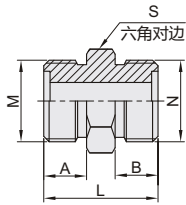

视角标准: 第一视角

型号		M	N	A	B	L	S
WSB01 WSB02	14		M14×1.5				
	14A	M14×1.5	M12×1.5		11	28	17
	14B	M16×1.5	M16×1.5		12	31	22
	16A	M16×1.5	M14×1.5	11	11	28	19
	16B	M18×1.5	M18×1.5		12	31	24
	18	M18×1.5	M18×1.5		11	28	19
	18A	M18×1.5	M16×1.5		11.5	31.5	22

90°弯接头-外螺纹

代码	类型	材质
WSB06	外螺纹	碳钢
WSB07	外螺纹	SUS304

视角标准: 第一视角

型号		M	A	S
WSB06 WSB07	14	M14×1.5	22.5	14
	18	M18×1.5	26	19
	22	M22×1.5	29	22
	30	M30×1.5	35.5	30
	36	M36×2	42	36

90°弯接头-内外螺纹

代码	类型	材质
WSB08	内外螺纹	碳钢
WSB09	内外螺纹	SUS304

视角标准: 第一视角

型号		M	A	B	S	S ₁
WSB08 WSB09	14	M14×1.5	22.5	8.5	19	14
	18	M18×1.5	26		24	19
	22	M22×1.5	29	10	27	22
	30	M30×1.5	35.5	11	36	30
	36	M36×2	42	13	41	36

T型三通接头

代码	类型	材质
WSB11	外螺纹	碳钢
WSB12	外螺纹	SUS304

视角标准: 第一视角

型号		M	A	S
WSB11 WSB12	14	M14×1.5	22.5	14
	18	M18×1.5	26	19
	22	M22×1.5	29	22
	30	M30×1.5	35.5	30
	36	M36×2	42	36

T型三通接头

型号		
代码	规格	M
WSB11	14	M14×1.5
WSB12	18	M18×1.5

请按图示订货

WSB11-14

未税价(元)	● 优惠价	数量	1~19	20~
	● 优惠价	价格	100%	另行报价