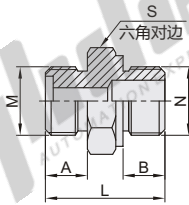

O型圈平面密封过渡接头

公制螺纹

直接头/90°弯接头/T型三通接头

直接头

代码	类型	材质
WSB01	外螺纹	碳钢
WSB02	外螺纹	SUS304

规格: 14/18/22/30/36

规格: 14A/16A/18A/22A/30A

规格: 14B/16B/22B/30B

视角标准: 第一视角

型号		M	N	A	B	L	S
WSB01 WSB02	14		M14×1.5				
	14A	M14×1.5	M12×1.5		11	28	17
	14B	M16×1.5	M16×1.5		12	31	22
	16A	M16×1.5	M14×1.5	11	11	28	19
	16B	M18×1.5	M18×1.5		12	31	24
	18	M18×1.5	M18×1.5		11	28	19
	18A	M18×1.5	M16×1.5		11.5	31.5	22

90°弯接头-外螺纹

代码	类型	材质
WSB06	外螺纹	碳钢
WSB07	外螺纹	SUS304

视角标准: 第一视角

型号		M	A	S
WSB06 WSB07	14	M14×1.5	22.5	14
	18	M18×1.5	26	19
	22	M22×1.5	29	22
	30	M30×1.5	35.5	30
	36	M36×2	42	36

90°弯接头-内外螺纹

代码	类型	材质
WSB08	内外螺纹	碳钢
WSB09	内外螺纹	SUS304

视角标准: 第一视角

型号		M	A	B	S	S ₁
WSB08 WSB09	14	M14×1.5	22.5	8.5	19	14
	18	M18×1.5	26		24	19
	22	M22×1.5	29	10	27	22
	30	M30×1.5	35.5	11	36	30
	36	M36×2	42	13	41	36

T型三通接头

代码	类型	材质
WSB11	外螺纹	碳钢
WSB12	外螺纹	SUS304