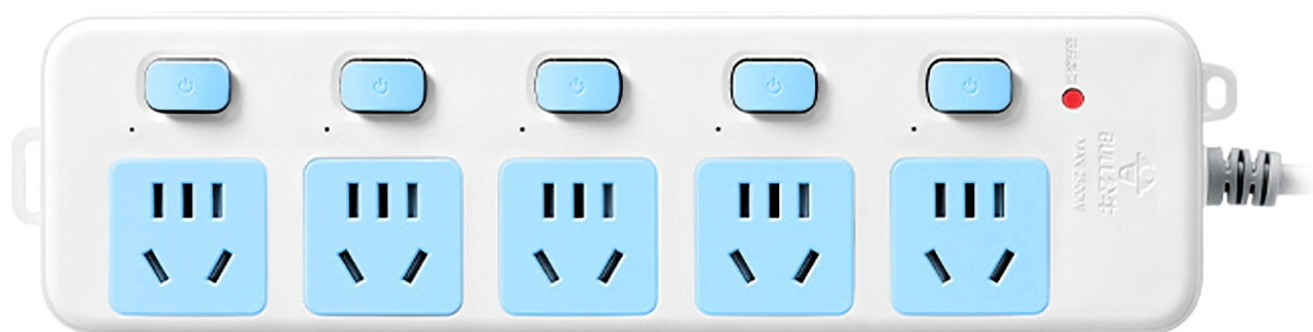

# 产品参数

产品名称	公牛新国标安全插座
产品型号	GN-316
产品尺寸 (含挂孔)	269mm × 72mm × 29mm (长 × 宽 × 高)
产品全长	3m
额定电压	250V~
最大电流	10A
最大功率	2500W

- ▲ 1、产品尺寸为手工测量，可能会存在一定误差，具体以实际为准。  
2、应新国标《GB 2099.7-2024》要求，本类产品禁止用于电动自行车充电。