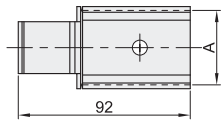

精益管系列流利条接头

流利条接头

代码	类型	材质	表面处理
AFG21	流利条接头	SPCC	镀白锌

① 用于水平滑轨的限位。

型号		尺寸	
代码	规格	A	B
AFG21	2038C	39.4	36.5
	2040C	41.4	

EX Example 使用示例

分解图

组装图

流利条接头

代码	类型	材质	表面处理
AFG21	流利条接头	SPCC	镀白锌

① 用于流利条端部的固定。

型号		尺寸	
代码	规格	A	B
AFG21	2038D	39.4	36.5
	2040D	41.4	

EX Example 使用示例

分解图

组装图

型号	
代码	规格
AFG21	2038D 2040D