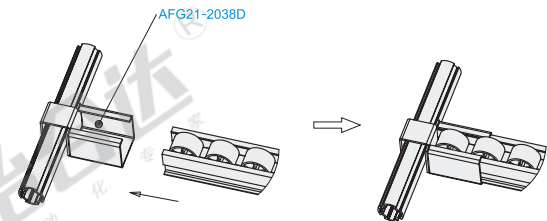

精益管系列流利条接头

流利条接头

代码	类型	材质	表面处理
AFG21	流利条接头	SPCC	镀白锌

① 用于水平滑轨的限位。

型号		尺寸	
代码	规格	A	B
AFG21	2038C	39.4	36.5
	2040C	41.4	

EX Example 使用示例

分解图

组装图

流利条接头

代码	类型	材质	表面处理
AFG21	流利条接头	SPCC	镀白锌

① 用于流利条端部的固定。

型号		尺寸	
代码	规格	A	B
AFG21	2038D	39.4	36.5
	2040D	41.4	

EX Example 使用示例

分解图

组装图

型号	
代码	规格
AFG21	2038D 2040D