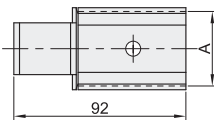

精益管系列流利条接头

流利条接头

代码	类型	材质	表面处理
AFG21	流利条接头	SPCC	镀白锌

① 用于水平滑轨的限位。

型号		尺寸	
代码	规格	A	B
AFG21	2038C	39.4	36.5
	2040C	41.4	

EX Example 使用示例

分解图

组装图

流利条接头

代码	类型	材质	表面处理
AFG21	流利条接头	SPCC	镀白锌

① 用于流利条端部的固定。

型号		尺寸	
代码	规格	A	B
AFG21	2038D	39.4	36.5
	2040D	41.4	

EX Example 使用示例

分解图

组装图

型号	
代码	规格
AFG21	2038D 2040D