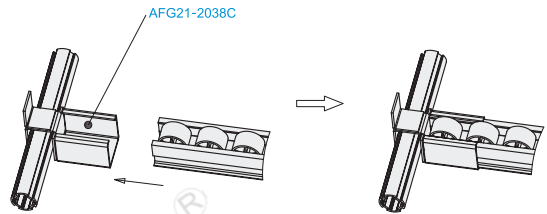

精益管系列流利条接头

流利条接头

代码	类型	材质	表面处理
AFG21	流利条接头	SPCC	镀白锌

① 用于水平滑轨的限位。

型号		尺寸	
代码	规格	A	B
AFG21	2038C	39.4	36.5
	2040C	41.4	

EX Example 使用示例

分解图

组装图

流利条接头

代码	类型	材质	表面处理
AFG21	流利条接头	SPCC	镀白锌

① 用于流利条端部的固定。

型号		尺寸	
代码	规格	A	B
AFG21	2038D	39.4	36.5
	2040D	41.4	

EX Example 使用示例

分解图

组装图

型号	
代码	规格
AFG21	2038D 2040D