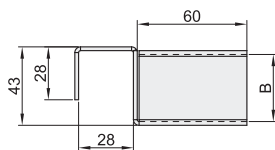

精益管系列流利条接头

流利条接头

代码	类型	材质	表面处理
AFG21	流利条接头	SPCC	镀白锌

① 用于水平滑轨的限位。

型号		尺寸	
代码	规格	A	B
AFG21	2038C	39.4	36.5
	2040C	41.4	

EX Example 使用示例

分解图

组装图

流利条接头

代码	类型	材质	表面处理
AFG21	流利条接头	SPCC	镀白锌

① 用于流利条端部的固定。

型号		尺寸	
代码	规格	A	B
AFG21	2038D	39.4	36.5
	2040D	41.4	

EX Example 使用示例

分解图

组装图

型号	
代码	规格
AFG21	2038D 2040D