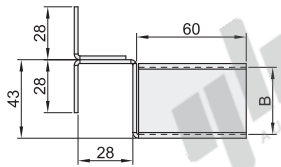

精益管系列流利条接头

流利条接头

代码	类型	材质	表面处理
AFG21	流利条接头	SPCC	镀白锌

① 用于水平滑轨的限位。

型号		尺寸	
代码	规格	A	B
AFG21	2038C	39.4	36.5
	2040C	41.4	

EX Example 使用示例

分解图

组装图

流利条接头

代码	类型	材质	表面处理
AFG21	流利条接头	SPCC	镀白锌

① 用于流利条端部的固定。

型号		尺寸	
代码	规格	A	B
AFG21	2038D	39.4	36.5
	2040D	41.4	

EX Example 使用示例

分解图

组装图

型号	
代码	规格
AFG21	2038D 2040D