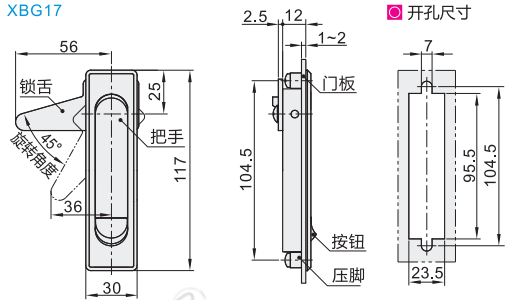

## 把手按压式 单点式

半导体  
行业适用

| 代码    | 类型  | 材质  |      |        | 表面处理 |      |    | 适用<br>半导体行业 |
|-------|-----|-----|------|--------|------|------|----|-------------|
|       |     | 基座  | 把手   | 锁舌     | 基座   | 把手   | 锁舌 |             |
| XAT01 | 带锁芯 | ZDC | Q235 | 电泳(黑色) | —    | 镀锌   | —  |             |
| XAT02 |     |     |      | 喷砂镀铬   |      |      | 是  |             |
| XAT51 |     |     |      | 镀亮铬    |      |      | —  |             |
| XBG15 |     |     |      | 纳米亚光白  |      |      | —  |             |
| XBG16 | 无锁芯 | ZDC | Q235 | 喷漆(黑色) | —    | 镀蓝白锌 | —  |             |
| XBG17 |     |     |      | 喷砂镀铬   |      | 是    |    |             |
| XBG18 |     |     |      | 喷砂镀铬   |      | —    |    |             |
| XAT52 |     |     |      | 镀亮铬    |      | 镀亮铬  | —  |             |

带锁芯  
XAT01  
XAT02  
XBG15

无锁芯  
XBG16  
XBG17

特点:

- 锁舌旋转45°实现开启或锁闭功能;
- 左右开门通用。

带锁芯型配置钥匙: 2把。

特点:

- 锁舌旋转45°实现开启或锁闭功能;
- 左右开门通用。

带锁芯 XAT02  
无锁芯 XBG18

用途:

- 电控箱、机械门锁。

带锁芯型配置钥匙: 1把。

视角标准: 第一视角

| 型号       | 参考重量(kg) |
|----------|----------|
| 代码 XAT01 | 0.209    |
| XAT02    | 0.115    |
| XBG15    | 0.153    |
| XBG16    | 0.126    |
| XBG17    | 0.128    |
| XBG18    | 0.115    |

| 型号       | A   | A <sub>1</sub> | B <sub>1</sub> | 开孔尺寸 |                |                |    |      | 参考重量(kg) |
|----------|-----|----------------|----------------|------|----------------|----------------|----|------|----------|
|          |     |                |                | a    | a <sub>1</sub> | a <sub>2</sub> | b  | R    |          |
| 代码 XAT51 | 84  | 62             | 22             | 73   | 63             | 13.2           | 23 | 3.75 | 0.21     |
| XAT52    | 112 | 90             | 21.9           | 100  | 91             | 13.3           |    |      | 0.19     |