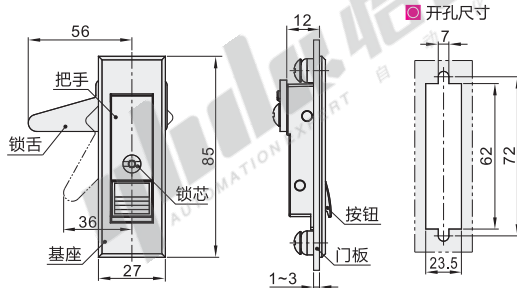

带锁芯  
XAT01  
XAT02  
XBG15

无锁芯  
XBG16  
XBG17

特点:

- 锁舌旋转45°实现开启或锁闭功能;
- 左右开门通用。

带锁芯型配置钥匙: 2把。

特点:

- 锁舌旋转45°实现开启或锁闭功能;
- 左右开门通用。

带锁芯 XAT02  
无锁芯 XBG18

特点:

- 按钮即可开锁, 使用方便;
- 左右兼用锁。

用途:

- 配分电盘, 控制盘, 医疗设备储物柜, 半导体相关设备。

带锁芯型配置钥匙: 2把。

带锁芯 XAT51  
无锁芯 XAT52

特点:

- 左右开门通用;
- 红色醒目按钮开关。

用途:

- 电控箱、机械门锁。

带锁芯型配置钥匙: 1把。

视角标准: 第一视角

| 型号       | 参考重量(kg) |
|----------|----------|
| 代码 XAT01 | 0.209    |
| XAT02    | 0.115    |
| XBG15    | 0.153    |
| XBG16    | 0.126    |
| XBG17    | 0.128    |
| XBG18    | 0.115    |

| 型号       | A   | A <sub>1</sub> | B <sub>1</sub> | 开孔尺寸 |                |                |    |      | 参考重量(kg) |
|----------|-----|----------------|----------------|------|----------------|----------------|----|------|----------|
|          |     |                |                | a    | a <sub>1</sub> | a <sub>2</sub> | b  | R    |          |
| 代码 XAT51 | 84  | 62             | 22             | 73   | 63             | 13.2           | 23 | 3.75 | 0.21     |
| XAT52    | 112 | 90             | 21.9           | 100  | 91             | 13.3           |    |      | 0.19     |