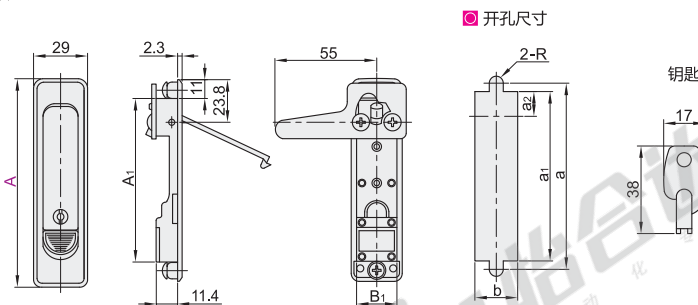

带锁芯  
XAT01  
XAT02  
XBG15

无锁芯  
XBG16  
XBG17

特点:

- 锁舌旋转45°实现开启或锁闭功能;
- 左右开门通用。

带锁芯型配置钥匙: 2把。

特点:

- 锁舌旋转45°实现开启或锁闭功能;
- 左右开门通用。

带锁芯 XAT02  
无锁芯 XBG18

特点:

- 按钮即可开锁, 使用方便;
- 左右兼用锁。

用途:

- 配分电盘, 控制盘, 医疗设备储物柜, 半导体相关设备。

带锁芯型配置钥匙: 2把。

带锁芯 XAT51  
无锁芯 XAT52

特点:

- 左右开门通用;
- 红色醒目按钮开关。

用途:

- 电控箱、机械门锁。

带锁芯型配置钥匙: 1把。

视角标准: 第一视角

| 型号       | 参考重量(kg) |
|----------|----------|
| 代码 XAT01 | 0.209    |
| XAT02    | 0.115    |
| XBG15    | 0.153    |
| XBG16    | 0.126    |
| XBG17    | 0.128    |
| XBG18    | 0.115    |

| 型号       | A   | A <sub>1</sub> | B <sub>1</sub> | 开孔尺寸 |                |                |    |      | 参考重量(kg) |
|----------|-----|----------------|----------------|------|----------------|----------------|----|------|----------|
|          |     |                |                | a    | a <sub>1</sub> | a <sub>2</sub> | b  | R    |          |
| 代码 XAT51 | 84  | 62             | 22             | 73   | 63             | 13.2           | 23 | 3.75 | 0.21     |
| XAT52    | 112 | 90             | 21.9           | 100  | 91             | 13.3           |    |      | 0.19     |