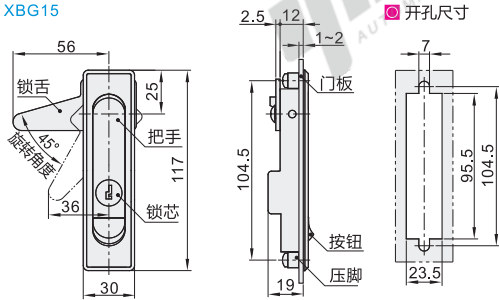

代码	类型	材质			表面处理			适用 半导体行业
		基座	把手	锁舌	基座	把手	锁舌	
XAT01	带锁芯	ZDC	Q235	电泳(黑色)	—	镀锌	—	
XAT02				喷砂镀铬			是	
XAT51				镀亮铬			—	
XBG15				纳米亚光白			—	
XBG16	无锁芯	ZDC	Q235	喷漆(黑色)	—	镀蓝白锌	—	
XBG17				喷砂镀铬		是		
XBG18				喷砂镀铬		—		
XAT52				镀亮铬		镀亮铬	—	

带锁芯
XAT01
XAT02
XBG15