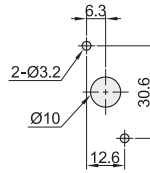

系列	类型	材质
LW38	万能转换开关	塑料

开孔尺寸

型号	极数	电流
LW38F-259C30/G	3P	25A
LW38F-259C40/G	4P	25A
LW38F-329C40/G		32A

请按图示订货

型号
LW38F-259C30/G
LW38F-329C40/G