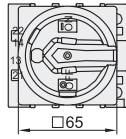

系列	类型	材质
LW38	万能转换开关	塑料

开孔尺寸

型号	极数	电流
LW38F-259C30/G	3P	25A
LW38F-259C40/G	4P	25A
LW38F-329C40/G		32A

请按图示订货

型号
LW38F-259C30/G
LW38F-329C40/G