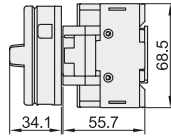

系列	类型	材质
LW38	万能转换开关	塑料

开孔尺寸

型号	极数	电流
LW38F-259C30/G	3P	25A
LW38F-259C40/G	4P	25A
LW38F-329C40/G		32A

请按图示订货

型号
LW38F-259C30/G
LW38F-329C40/G