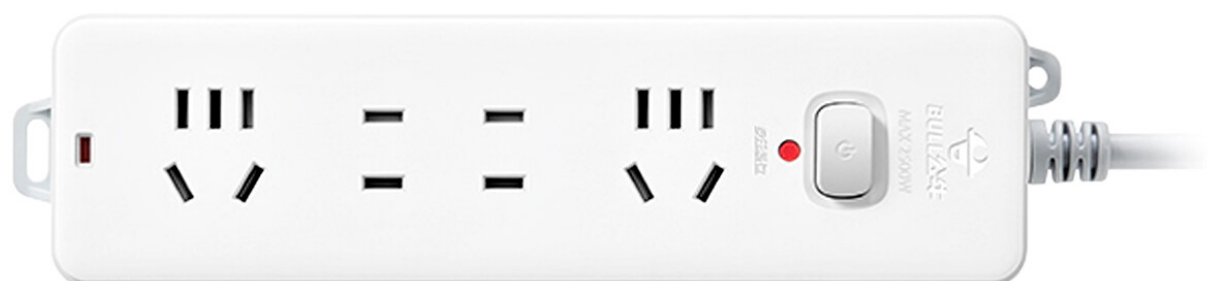

产品参数

产品名称	公牛新国标安全插座
产品型号	GN-211
产品颜色	白色
产品尺寸 (含挂孔)	210mm × 54mm × 29mm (长 × 宽 × 高)
产品全长	1.8m
额定电压	250V~
最大电流	10A
最大功率	2500W

- ▲ 1、产品尺寸为手工测量，可能会存在一定误差，具体以实际为准。
2、应新国标《GB 2099.7-2024》要求，本类产品禁止用于电动自行车充电。